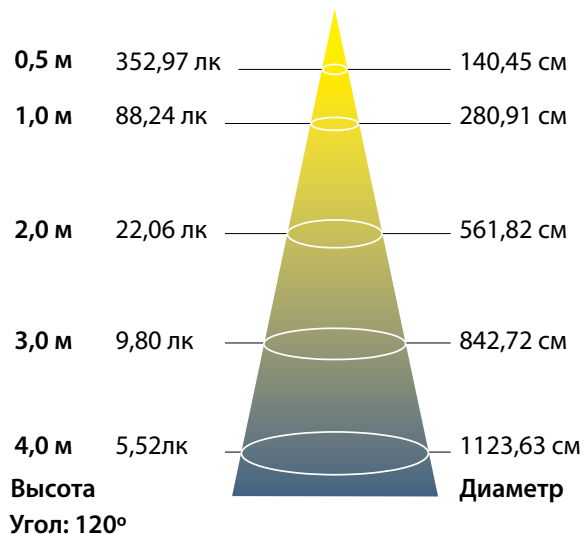

Удачных вам продаж!

Светильники ULP-R120-6

График освещенности

Модель	ULP-R120-6		
Мощность, Вт	6		
Рабочее напряжение, В	110-240		
Частота, Гц	50		
Цветовая температура, К	3000	4500	6500
Свет	теплый белый	белый	дневной
Световой поток, лм	300	360	420
Размер, мм	120×16		