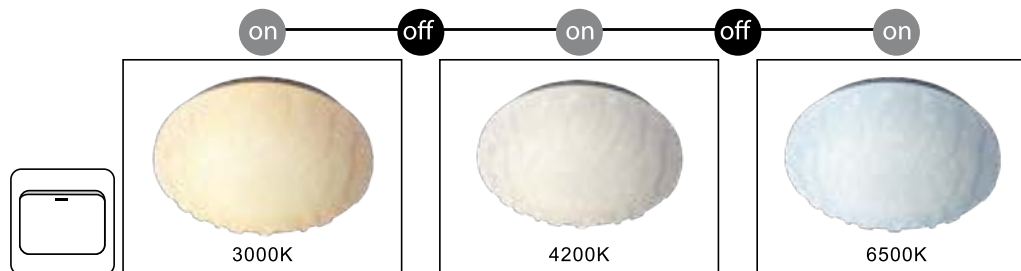

2. Управление с помощью выключателя

1. Для смены температуры свечения с помощью выключателя последовательно включайте и выключайте его.