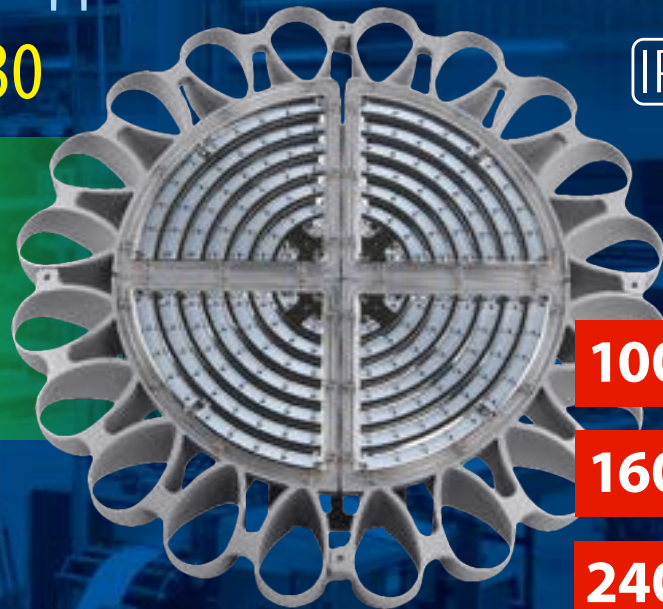

Корпус — литой под давлением алюминий с двухслойным покрытием.

≥80
Ra

4000K

6500K

36
МЕСЯЦЕВ
ГАРАНТИИ

100 Вт

160 Вт

240 Вт