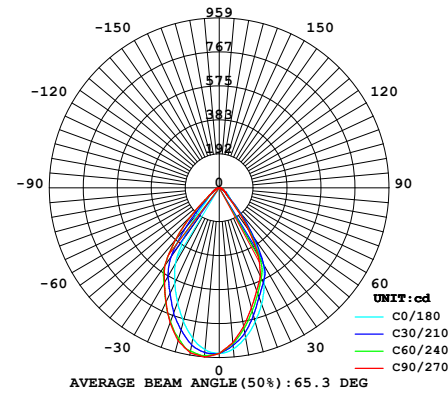

Накладные потолочные светильники

ULN-M05C-20W/NW/SM

20^{Вт}_W
30^{Вт}_W

Наименование	Мощность Вт	Световой поток лм	Цветовая температура К	Входное напряжение В	cos φ	Угол излучения °	Класс защиты (IP)	Индекс цветопередачи (Ra)	Частота Гц	Температура среды °C	Габаритные размеры (DxH) мм	Тип индивидуальной упаковки мм	Транспортная упаковка шт.
ULN-M05C-20W/NW/SM SILVER	20	1000	4200	100–240	>0,9	61	20	>80	50–60	–25...+50	115×145	картон	10
ULN-M05C-20W/WW/SM SILVER	20	930	3000	100–240	>0,9	61	20	>80	50–60	–25...+50	115×145	картон	10
ULN-M05D-30W/NW/SM SILVER	30	1480	4200	100–240	>0,9	65	20	>80	50–60	–25...+50	149×165	картон	10
ULN-M05D-30W/WW/SM SILVER	30	1300	3000	100–240	>0,9	65	20	>80	50–60	–25...+50	149×165	картон	10