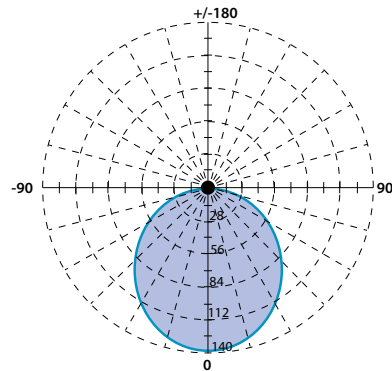

Подробности уточняйте у вашего персонального менеджера.

Удачных вам продаж!

Светильники ULP-R150-7

График освещенности

Модель	ULP-R150-7		
Мощность, Вт	7		
Рабочее напряжение, В	110-240		
Частота, Гц	50		
Цветовая температура, К	3000	4500	6500
Свет	теплый белый	белый	дневной
Световой поток, лм	350	420	500
Размер, мм	150×16		