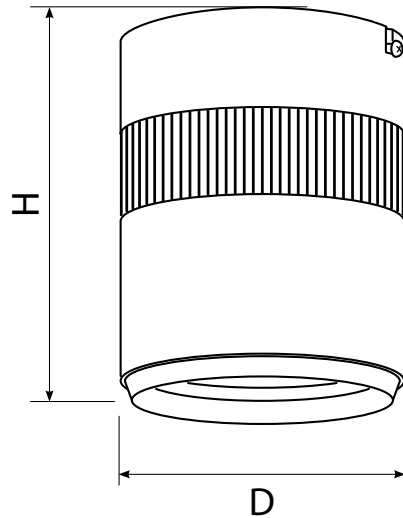

Накладные потолочные светильники

ULN-M05C-20W/NW/SM

20^{Вт}_W
30^{Вт}_W

Наименование	Мощность Вт	Световой поток лм	Цветовая температура К	Входное напряжение В	cos φ	Угол излучения °	Класс защиты (IP)	Индекс цветопередачи (Ra)	Частота Гц	Температура среды °C	Габаритные размеры (DxH) мм	Тип индивидуальной упаковки мм	Транспортная упаковка шт.
ULN-M05C-20W/NW/SM SILVER	20	1000	4200	100–240	>0,9	61	20	>80	50–60	–25...+50	115×145	картон	10
ULN-M05C-20W/WW/SM SILVER	20	930	3000	100–240	>0,9	61	20	>80	50–60	–25...+50	115×145	картон	10
ULN-M05D-30W/NW/SM SILVER	30	1480	4200	100–240	>0,9	65	20	>80	50–60	–25...+50	149×165	картон	10
ULN-M05D-30W/WW/SM SILVER	30	1300	3000	100–240	>0,9	65	20	>80	50–60	–25...+50	149×165	картон	10