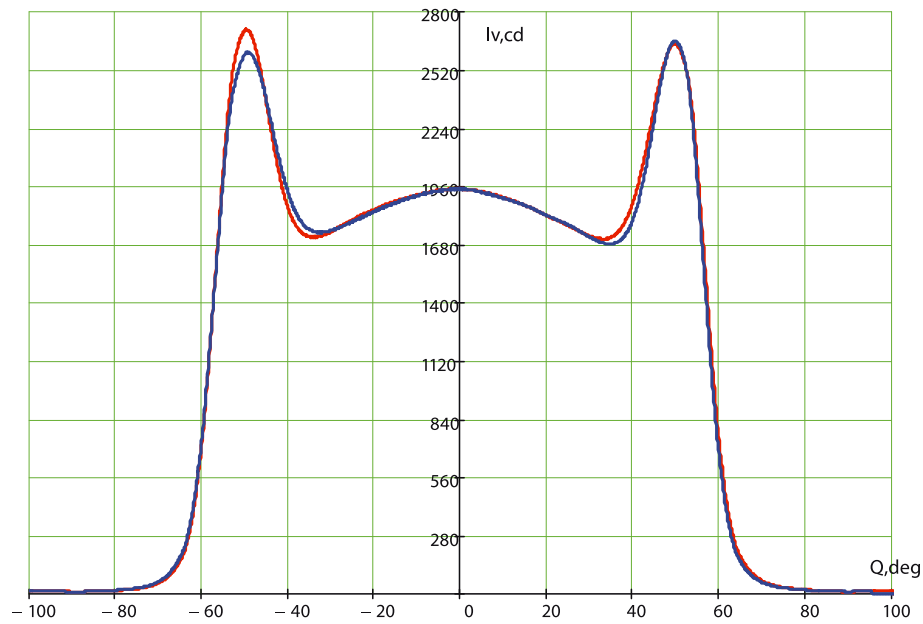

Технические характеристики

Угловое распределение силы света
ULZ-V41B-70W/NW IP20 SILVER