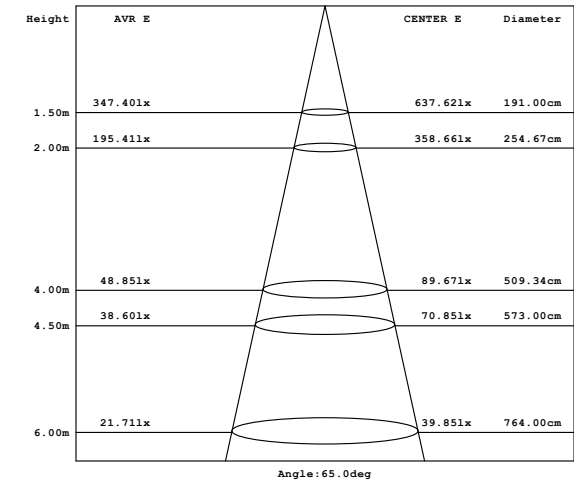

Трековые светодиодные светильники

ВОЗМОЖНОСТЬ
ВЫБОРА УГЛА
СВЕЧЕНИЯ

ULB-M05D-30W/NW

10 Вт
20 Вт
30 Вт

Наименование	Мощность Вт	Световой поток лм	Цветовая температура К	Входное напряжение В	cos φ	Угол излучения °	Класс защиты (IP)	Индекс цветопередачи (Ra)	Частота Гц	Температура среды °C	Габаритные размеры (HxLxW) мм	Тип индивидуальной упаковки	Транспортная упаковка шт.
ULB-M05A-10W/NW SILVER	10	510	4200	100–240	>0,8	65	20	>80	50–60	–25...+50	145×114×196	картон	8
ULB-M05C-20W/NW SILVER	20	1100	4200	100–240	>0,9	68	20	>80	50–60	–25...+50	158×141×239	картон	8
ULB-M05D-30W/NW SILVER	30	1480	4200	100–240	>0,9	68	20	>80	50–60	–25...+50	182×173×264	картон	8