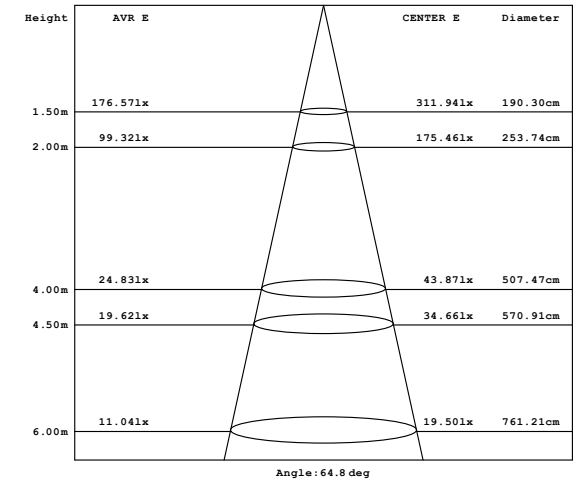

Адаптер для двухкабельного шинпровода в комплекте!

Трековые светодиодные светильники

ВОЗМОЖНОСТЬ
ВЫБОРА УГЛА
СВЕЧЕНИЯ

ULB-M02A-20W/NW

20^{Вт}
W

Наименование	Мощность Вт	Световой поток лм	Цветовая температура К	Входное напряжение В	cos φ	Угол излучения °	Класс защиты (IP)	Индекс цветопередачи (Ra)	Частота Гц	Температура среды °C	Габаритные размеры мм	Тип индивидуальной упаковки	Транспортная упаковка шт.
ULB-M02A-20W/NW SILVER	20	1020	4200	100-240	>0,9	67	20	>80	50-60	-25...+50	219×154×200	картон	10
ULB-M02A-20W/WW SILVER	20	940	3000	100-240	>0,9	67	20	>80	50-60	-25...+50	219×154×200	картон	10