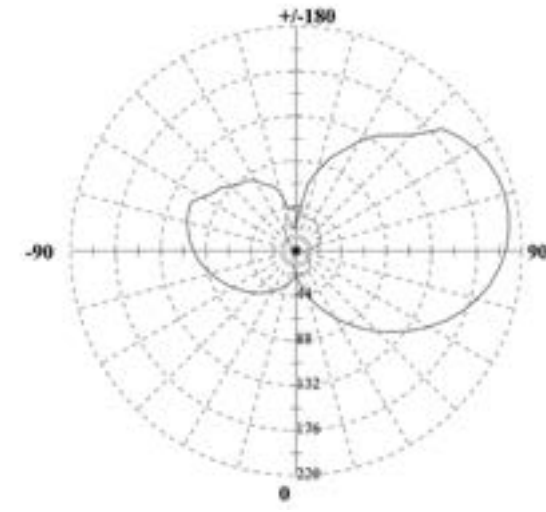

Поворотные светильники ULM-F32

Преимущества:

- полностью готовое решение для подсветки картин, зеркал, панно;
- поворотный механизм позволяет регулировать направление светового потока;
- широкий угол светового потока — 120°;
- современный дизайн;
- прочный корпус из анодированного алюминия;
- ровное свечение, мерцание отсутствует;
- высокий индекс цветопередачи $Ra \geq 80$;
- экономия энергии до 90%.

ULM F32 9W