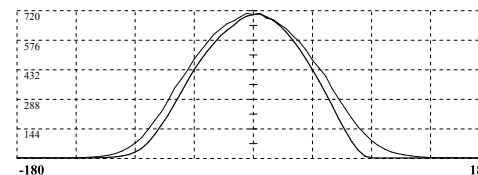

Технические характеристики

ULO-ZL60-25W/NW WHITE

Модель	Мощность Вт	Световой поток лм	Цветовая температура К	Габариты (L×W×H) мм	Количество светодиодов шт.	Входное напряжение В	Светоотдача лм/Вт	Угол излучения °	Класс защиты (IP)	Индекс цветопередачи (Ra)	Частота Гц	cos φ	Температура среды °C	Влажность среды %	Тип индивидуальной упаковки	Транспортная упаковка шт.
ULO-ZL60-25W/NW WHITE	25	2000	4200	605×62×32	120	220	>80	120	44	>80	50–60	0,9	-10...+35	10...90	картон	30
ULO-ZL90-50W/NW WHITE	50	4000	4200	905×62×32	240	220	>80	120	44	>80	50–60	0,9	-10...+35	10...90	картон	30