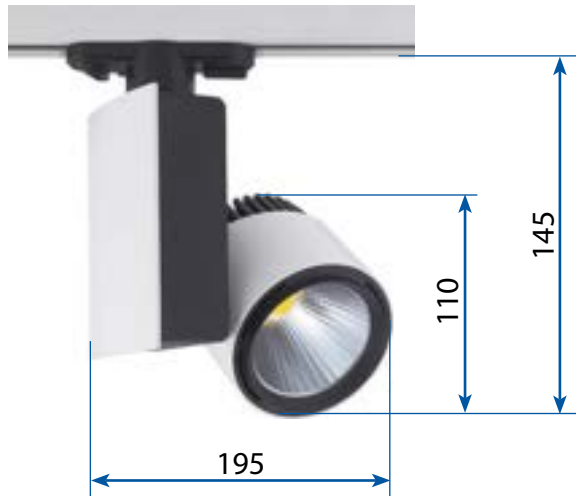

Трековые светодиодные светильники

ВОЗМОЖНОСТЬ
ВЫБОРА УГЛА
СВЕЧЕНИЯ

ULB-M06A-33W/NW

23 Вт
W

33 Вт
W

Наименование	Мощность Вт	Световой поток лм	Цветовая температура К	Входное напряжение В	cos φ	Угол излучения °	Класс защиты (IP)	Индекс цветопередачи (Ra)	Частота Гц	Температура среды °C	Габаритные размеры мм	Тип индивидуальной упаковки	Транспортная упаковка шт.
ULB-M06A-23W/NW WHITE	23	1250	4000	100-240	>0,9	24	20	>80	50-60	-25...+50	145×110×195	картон	12
ULB-M06A-33W/NW WHITE	33	1950	4000	100-240	>0,9	24	20	>80	50-60	-25...+50	145×110×195	картон	12