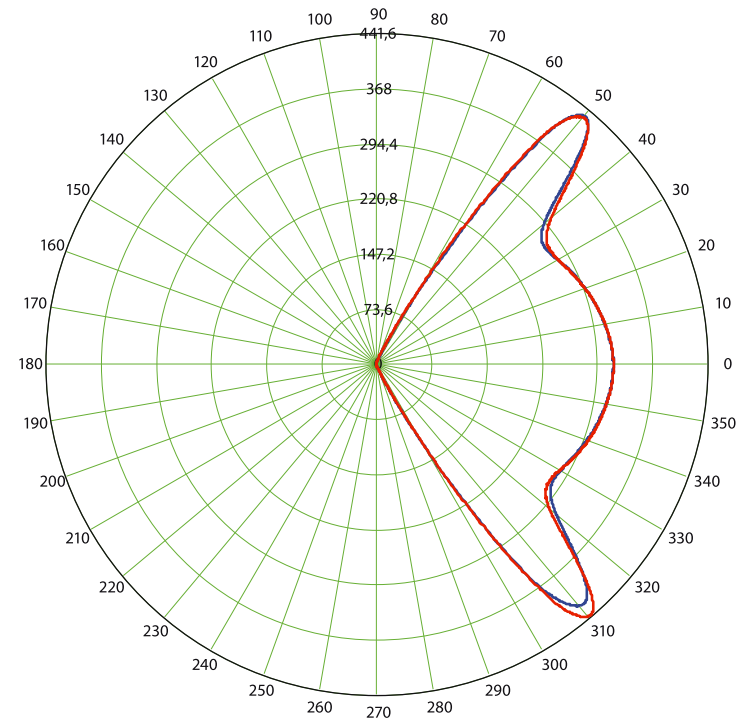

Технические характеристики

Угловое распределение силы света
ULZ-V41B-70W/NW IP20 SILVER