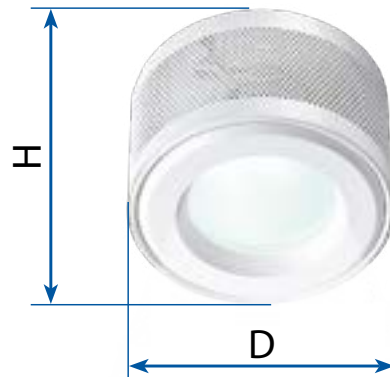

Накладные потолочные светильники

ULN-M07B-8W/NW/SM WHITE
ULN-M07C-10W/NW/SM WHITE