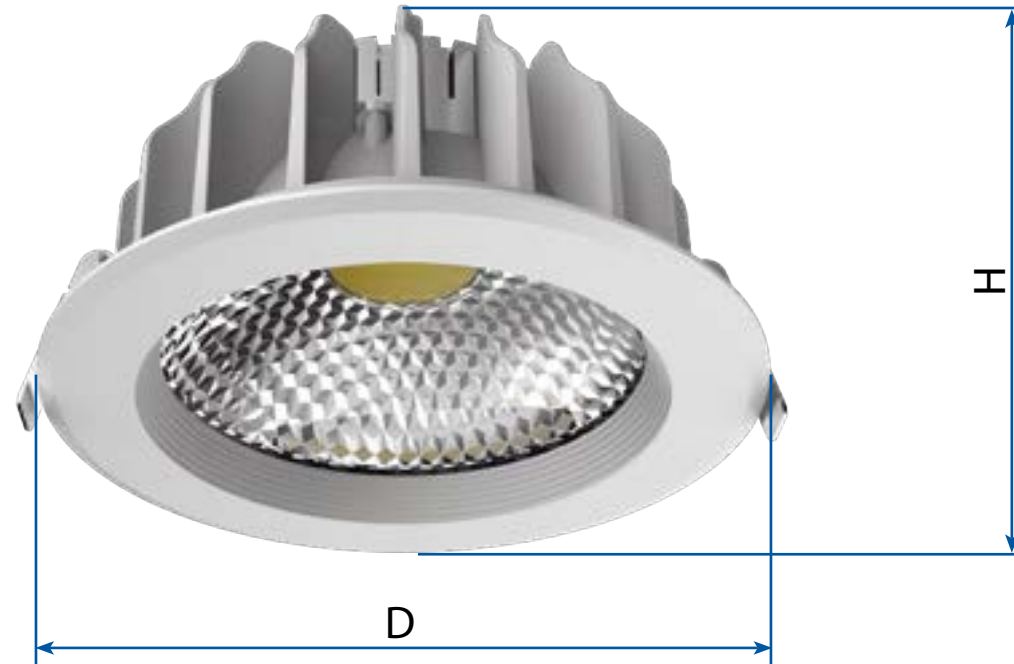

Технические характеристики

18 Вт

30 Вт

Наименование	Мощность Вт	Световой поток лм	Цветовая температура К	Входное напряжение В	cos φ	Угол излучения °	Класс защиты (IP)	Индекс цветопередачи Ra	Частота Гц	Габаритные размеры (DxH) мм	Тип упаковки	Транспортная упаковка шт.
ULT-D03E-18W/NW SILVER	18	1350	4500	100–240	0,9	120	20	>70	50–60	190x83	картон	18
ULT-D03G-30W/DW SILVER	30	2200	6500	100–240	0,9	120	20	>70	50–60	220x103	картон	12
ULT-D03G-30W/NW SILVER	30	2200	4500	100–240	0,9	120	20	>70	50–60	220x103	картон	12