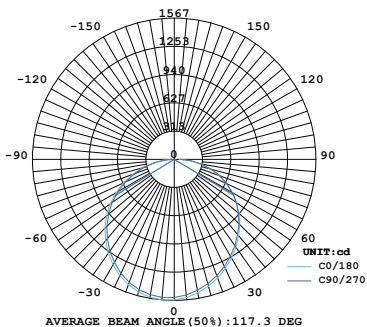

Светодиодные панели ULP-6060 серии PROM-3

Модель	Мощность Вт	Цветовая температура К	Свет	Габаритный размер (LxWxH) мм	Рабочее напряжение В	Входное напряжение В	Частота Гц	Световой поток лм	Срок службы ч	Класс энергопотребления	IP	Групповая упаковка шт.
ULP-6060-40/NW PROM-3 SILVER	40	4000	белый	595x595x10	28~36	175-265	50	3200	50 000	A	40	5
ULP-6060-40/DW PROM-3 SILVER	40	6500	дневной	595x595x10	28~36	175-265	50	3200	50 000	A	40	5