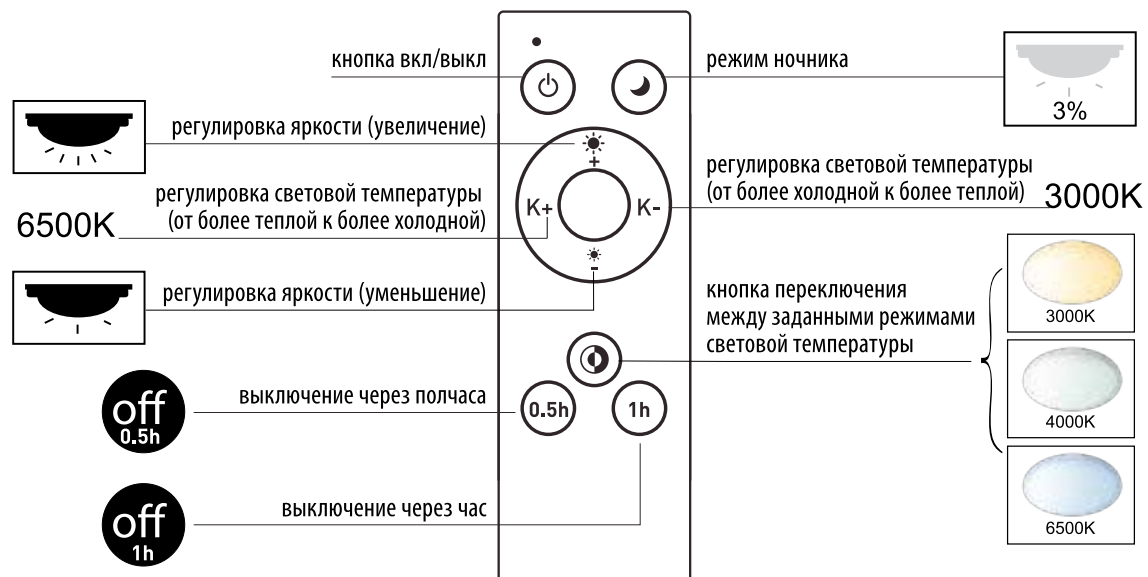

Важно! При использовании пульта направляйте его непосредственно на светильник.

2. Управление с помощью выключателя

1. Для смены температуры свечения с помощью выключателя последовательно включайте и выключайте его.

НАКЛАДНЫЕ ПОТОЛОЧНЫЕ светодиодные светильники

♊ GEMINI
♈ V A R I E S
♎ LIBRA

1. Управление с помощью пульта. Радиус действия пульта 5 м

Важно! При использовании пульта направляйте его непосредственно на светильник.