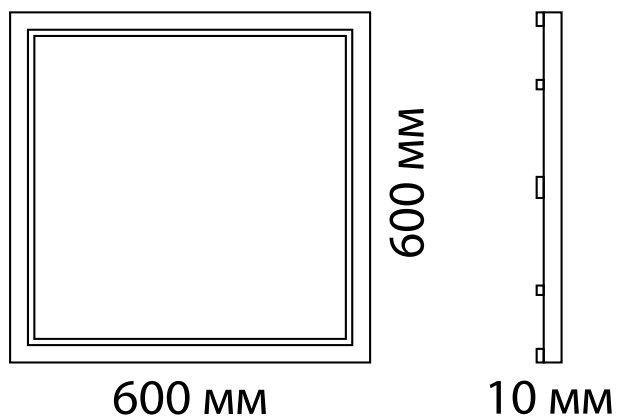

Светодиодные панели ULP устанавливаются в подвесные потолки типа «Armstrong» и являются **прямой заменой** растровых светильников с люминесцентными лампами (ЛВО 4x18 Вт, стандартный модуль размером 600x600 мм).