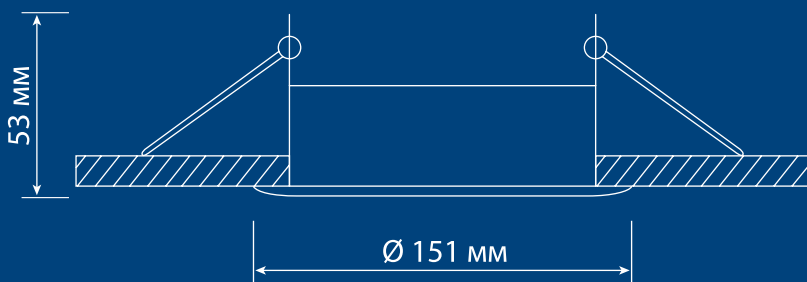

Светильник GX70/H5 серия PROM

Металлический корпус

Светильник GX70/H5 серия PROM

Рекомендуется применение светильников GX53 с энергосберегающими и светодиодными лампами Uniel.

LED-GX70-10W

ESL-GX70-20W

Ø 125 мм