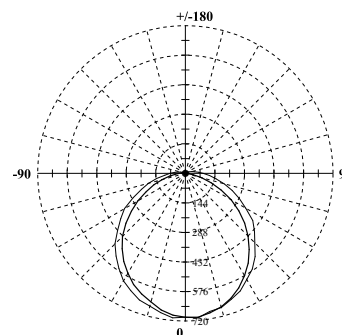

Технические характеристики

ULO-ZL60-25W/NW WHITE

Модель	Мощность Вт	Световой поток лм	Цветовая температура К	Габариты (L×W×H) мм	Количество светодиодов шт.	Входное напряжение В	Светоотдача лм/Вт	Угол излучения °	Класс защиты (IP)	Индекс цветопередачи (Ra)	Частота Гц	cos φ	Температура среды °C	Влажность среды %	Тип индивидуальной упаковки	Транспортная упаковка шт.
ULO-ZL60-25W/NW WHITE	25	2000	4200	605×62×32	120	220	>80	120	44	>80	50–60	0,9	-10...+35	10...90	картон	30
ULO-ZL90-50W/NW WHITE	50	4000	4200	905×62×32	240	220	>80	120	44	>80	50–60	0,9	-10...+35	10...90	картон	30