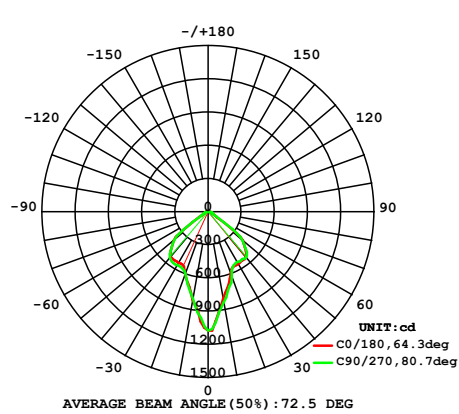

Технические характеристики

ULT-D03E-18W/NW SILVER