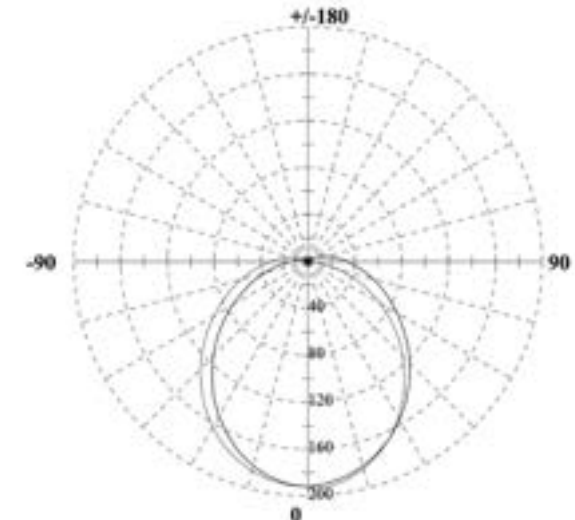

Поворотные светильники ULM-F31

Преимущества:

- полностью готовое решение для подсветки картин, зеркал, панно;
- поворотный механизм позволяет регулировать направление светового потока;
- широкий угол светового потока — 120° ;
- современный дизайн;
- прочный корпус из анодированного алюминия;
- ровное свечение, мерцание отсутствует;
- высокий индекс цветопередачи $Ra \geq 80$;
- экономия энергии до 90%.

ULM F31 9W