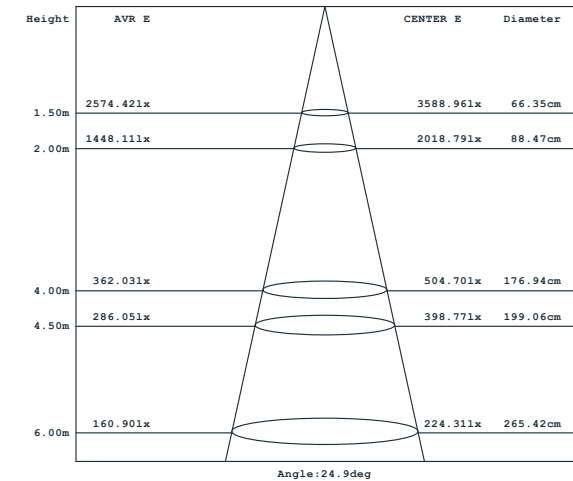

Трековые светодиодные светильники

ВОЗМОЖНОСТЬ
ВЫБОРА УГЛА
СВЕЧЕНИЯ

ULB-M03A-40W/NW

23 Вт
W

33 Вт
W

40 Вт
W

Наименование	Мощность Вт	Световой поток лм	Цветовая температура К	Входное напряжение В	cos φ	Угол излучения °	Класс защиты (IP)	Индекс цветопередачи (Ra)	Частота Гц	Температура среды °C	Габаритные размеры (HxLxW) мм	Тип индивидуальной упаковки	Транспортная упаковка шт.
ULB-M03A-23W/NW SILVER	23	1400	4000	100–240	>0,9	25	20	>80	50–60	–25...+50	156x60x223	картон	12
ULB-M03A-23W/WW SILVER	23	1300	3000	100–240	>0,9	25	20	>80	50–60	–25...+50	156x60x223	картон	12
ULB-M03A-33W/NW SILVER	33	1950	4000	100–240	>0,9	25	20	>80	50–60	–25...+50	156x68x223	картон	12
ULB-M03A-33W/WW SILVER	33	1850	3000	100–240	>0,9	25	20	>80	50–60	–25...+50	156x68x223	картон	12
ULB-M03A-40W/NW SILVER	40	2500	4000	100–240	>0,9	25	20	>80	50–60	–25...+50	156x68x223	картон	12
ULB-M03A-40W/WW SILVER	40	2400	3000	100–240	>0,9	25	20	>80	50–60	–25...+50	156x68x223	картон	12