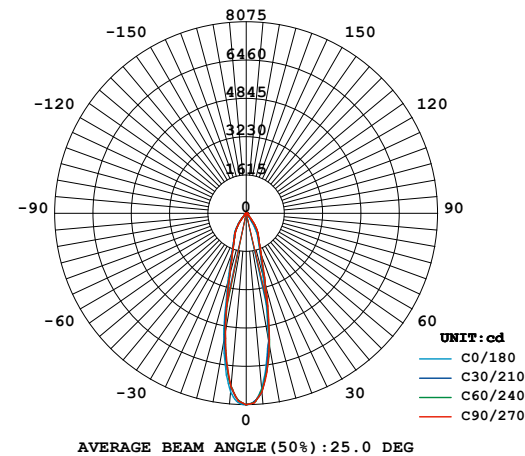

Трековые светодиодные светильники

ВОЗМОЖНОСТЬ
ВЫБОРА УГЛА
СВЕЧЕНИЯ

ULB-M03A-40W/NW

23 Вт
W

33 Вт
W

40 Вт
W

Наименование	Мощность Вт	Световой поток лм	Цветовая температура К	Входное напряжение В	cos φ	Угол излучения °	Класс защиты (IP)	Индекс цветопередачи (Ra)	Частота Гц	Температура среды °C	Габаритные размеры (HxLxW) мм	Тип индивидуальной упаковки	Транспортная упаковка шт.
ULB-M03A-23W/NW SILVER	23	1400	4000	100–240	>0,9	25	20	>80	50–60	–25...+50	156x60x223	картон	12
ULB-M03A-23W/WW SILVER	23	1300	3000	100–240	>0,9	25	20	>80	50–60	–25...+50	156x60x223	картон	12
ULB-M03A-33W/NW SILVER	33	1950	4000	100–240	>0,9	25	20	>80	50–60	–25...+50	156x68x223	картон	12
ULB-M03A-33W/WW SILVER	33	1850	3000	100–240	>0,9	25	20	>80	50–60	–25...+50	156x68x223	картон	12
ULB-M03A-40W/NW SILVER	40	2500	4000	100–240	>0,9	25	20	>80	50–60	–25...+50	156x68x223	картон	12
ULB-M03A-40W/WW SILVER	40	2400	3000	100–240	>0,9	25	20	>80	50–60	–25...+50	156x68x223	картон	12