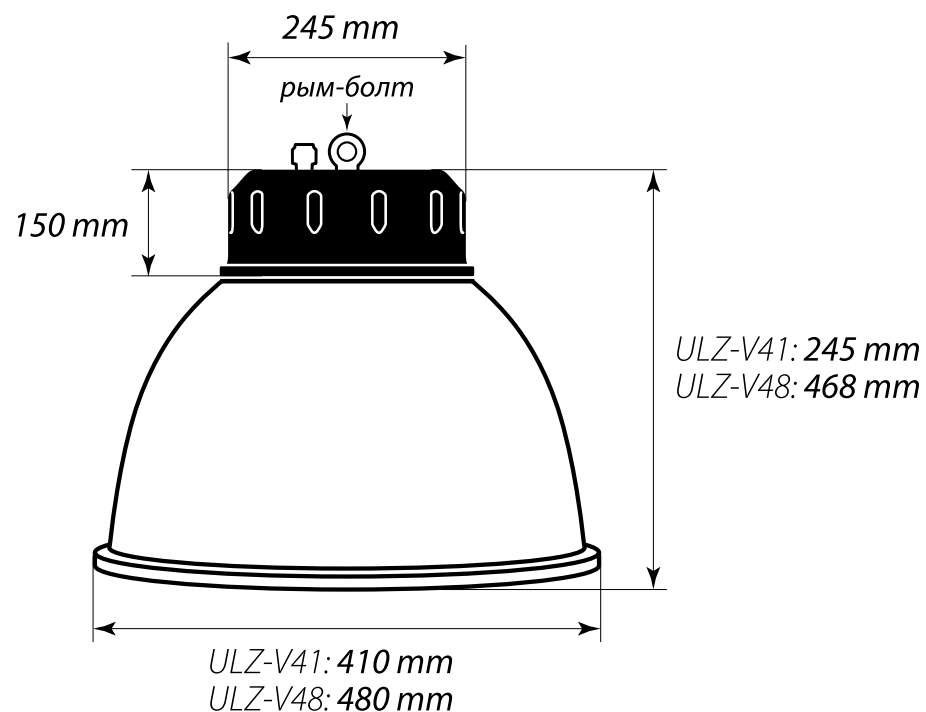

Правила маркировки

Y	V	Серия Venturo
ZZ	41	Рефлектор диаметром 410 мм
	48	Рефлектор диаметром 480 мм
N	B	Модель: рефлектор + источник света
	C	Модель: рефлектор + источник света + стекло
	D	Модель: рефлектор + источник света + решетка
	E	Модель: рефлектор + источник света + стекло + решетка
PPP	30 W	Мощность светильника 30 Вт
	50 W	Мощность светильника 50 Вт
	70 W	Мощность светильника 70 Вт
	100 W	Мощность светильника 100 Вт
TT	NW	Цвет свечения: белый нейтральный 4 000 К
	DW	Цвет свечения: белый дневной 6 500 К
DDDD	IP20	Открытый светильник
	IP65	Пылевлагозащищенный светильник
MMMMMM	SILVER	Цвет корпуса