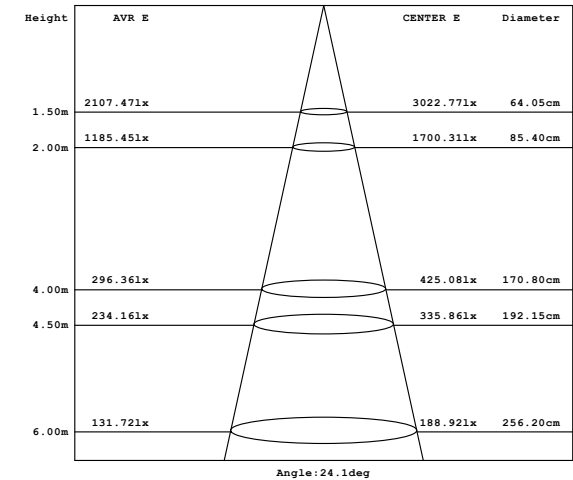

Трековые светодиодные светильники

ВОЗМОЖНОСТЬ
ВЫБОРА УГЛА
СВЕЧЕНИЯ

ULB-M06A-33W/NW

23 Вт
W

33 Вт
W

Наименование	Мощность Вт	Световой поток лм	Цветовая температура К	Входное напряжение В	cos φ	Угол излучения °	Класс защиты (IP)	Индекс цветопередачи (Ra)	Частота Гц	Температура среды °C	Габаритные размеры мм	Тип индивидуальной упаковки	Транспортная упаковка шт.
ULB-M06A-23W/NW WHITE	23	1250	4000	100-240	>0,9	24	20	>80	50-60	-25...+50	145×110×195	картон	12
ULB-M06A-33W/NW WHITE	33	1950	4000	100-240	>0,9	24	20	>80	50-60	-25...+50	145×110×195	картон	12