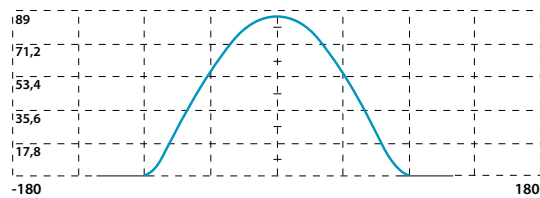

Удачных вам продаж!

Светильники ULP-R120-6

График освещенности

Модель	ULP-R120-6		
Мощность, Вт	6		
Рабочее напряжение, В	110-240		
Частота, Гц	50		
Цветовая температура, К	3000	4500	6500
Свет	теплый белый	белый	дневной
Световой поток, лм	300	360	420
Размер, мм	120×16		