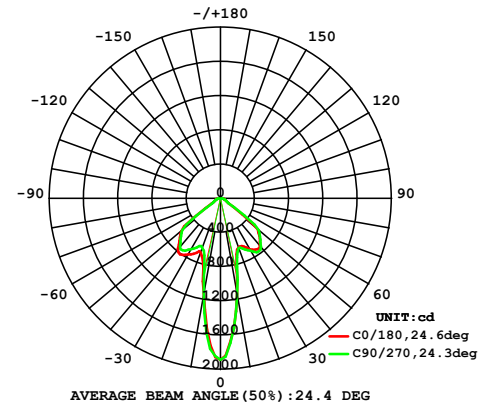

ULT-D03G-30W/DW SILVER