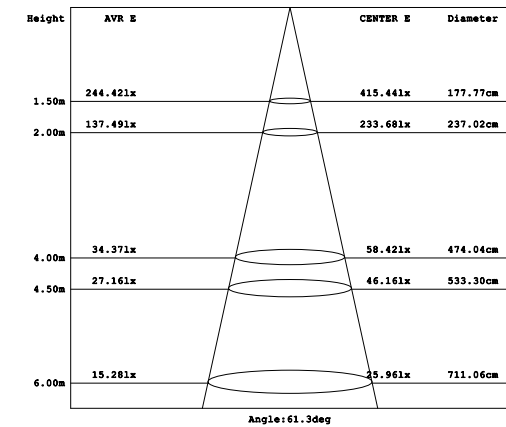

Накладные потолочные светильники

ULN-M05C-20W/NW/SM

20^{Вт}_W
30^{Вт}_W

Наименование	Мощность Вт	Световой поток лм	Цветовая температура К	Входное напряжение В	cos φ	Угол излучения °	Класс защиты (IP)	Индекс цветопередачи (Ra)	Частота Гц	Температура среды °C	Габаритные размеры (DxH) мм	Тип индивидуальной упаковки мм	Транспортная упаковка шт.
ULN-M05C-20W/NW/SM SILVER	20	1000	4200	100–240	>0,9	61	20	>80	50–60	–25...+50	115×145	картон	10
ULN-M05C-20W/WW/SM SILVER	20	930	3000	100–240	>0,9	61	20	>80	50–60	–25...+50	115×145	картон	10
ULN-M05D-30W/NW/SM SILVER	30	1480	4200	100–240	>0,9	65	20	>80	50–60	–25...+50	149×165	картон	10
ULN-M05D-30W/WW/SM SILVER	30	1300	3000	100–240	>0,9	65	20	>80	50–60	–25...+50	149×165	картон	10