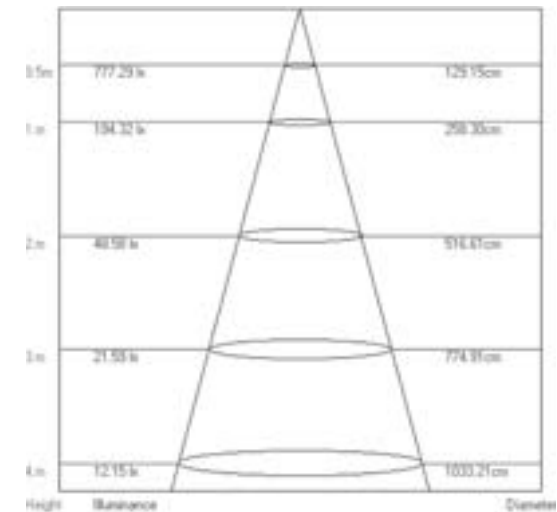

Поворотные светильники ULM-F31

Преимущества:

- полностью готовое решение для подсветки картин, зеркал, панно;
- поворотный механизм позволяет регулировать направление светового потока;
- широкий угол светового потока — 120° ;
- современный дизайн;
- прочный корпус из анодированного алюминия;
- ровное свечение, мерцание отсутствует;
- высокий индекс цветопередачи $Ra \geq 80$;
- экономия энергии до 90%.