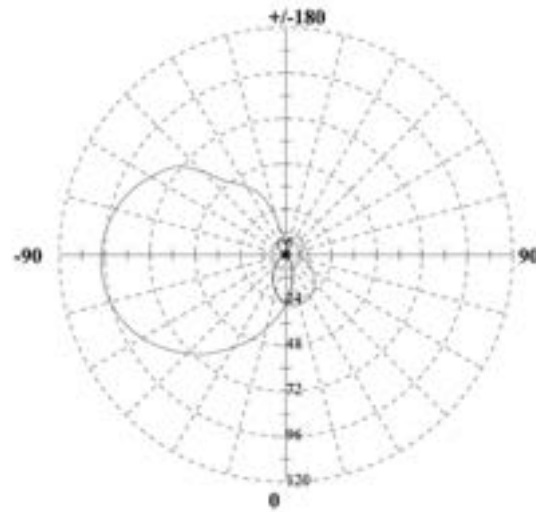

Поворотные светильники ULM-F32

Преимущества:

- полностью готовое решение для подсветки картин, зеркал, панно;
- поворотный механизм позволяет регулировать направление светового потока;
- широкий угол светового потока — 120°;
- современный дизайн;
- прочный корпус из анодированного алюминия;
- ровное свечение, мерцание отсутствует;
- высокий индекс цветопередачи $Ra \geq 80$;
- экономия энергии до 90%.