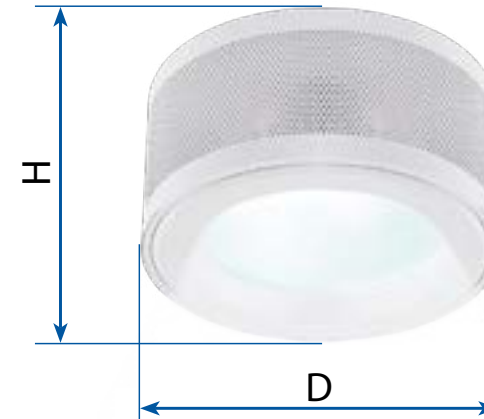

ULN-M07E-20W/NW/SM WHITE
ULN-M07G-30W/NW/SM WHITE