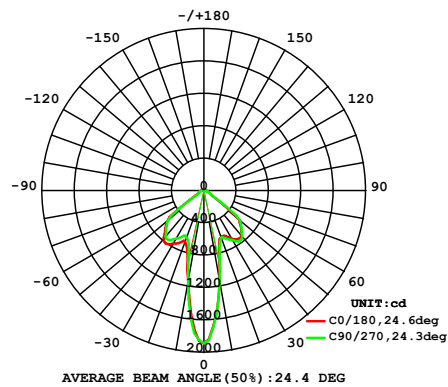

ULT-D03G-30W/NW SILVER