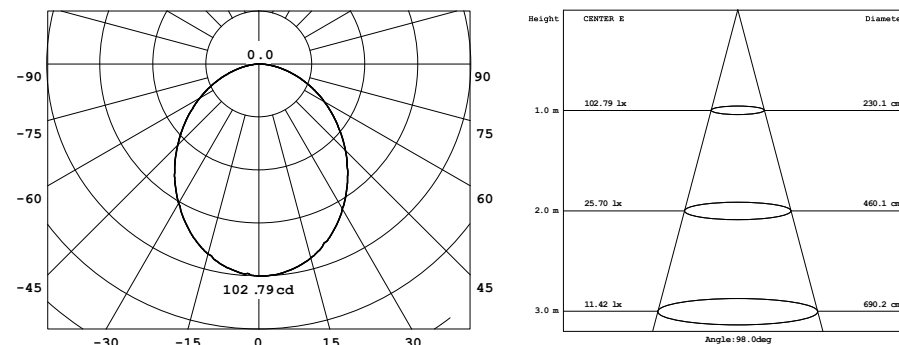

ULE-R03-3W/NW