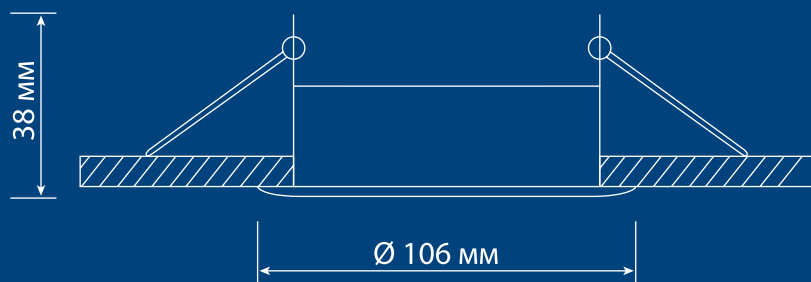

Ø 85 мм

Наименование	Код	Тип светильника	Цвет	Цоколь	Внешний диаметр		Вырез для монтажа	Класс защиты (IP)	Индивидуальная упаковка	Транспортная упаковка
					мм	мм				
GX53/H4 WHITE 10 PROM	09231	встраиваемый	белый	GX53	106	38	85	20	картон (10 шт.)	40
GX53/H4 SILVER 10 PROM	09626	встраиваемый	серебро	GX53	106	38	85	20	картон (10 шт.)	40
GX53/H4 BLACK CHROME 10 PROM	09631	встраиваемый	черный хром	GX53	106	38	85	20	картон (10 шт.)	40
GX53/H4 GOLD 10 PROM	09628	встраиваемый	золото	GX53	106	38	85	20	картон (10 шт.)	40