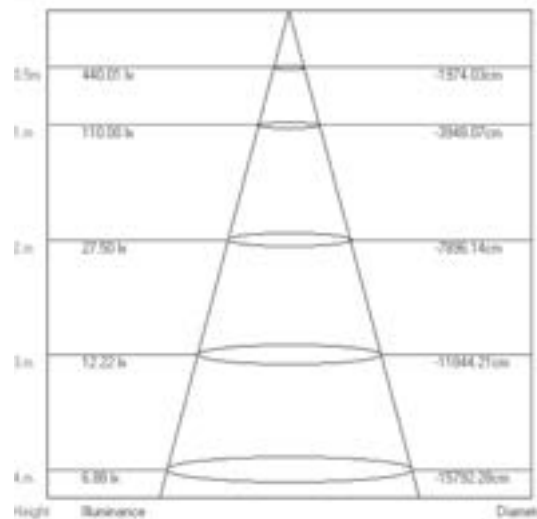

Поворотные светильники ULM-F32

Преимущества:

- полностью готовое решение для подсветки картин, зеркал, панно;
- поворотный механизм позволяет регулировать направление светового потока;
- широкий угол светового потока — 120°;
- современный дизайн;
- прочный корпус из анодированного алюминия;
- ровное свечение, мерцание отсутствует;
- высокий индекс цветопередачи $Ra \geq 80$;
- экономия энергии до 90%.

ULM F32 9W