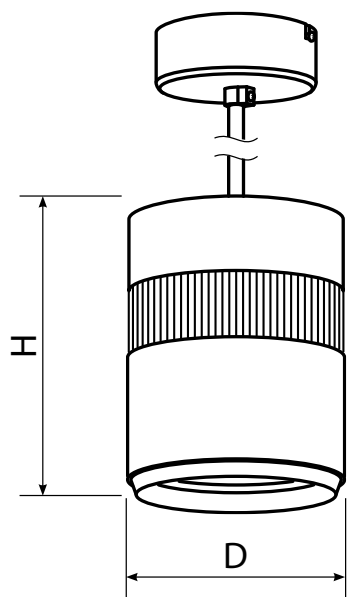

Подвесные потолочные светильники

ДЛИНА
ТРОСА — 1 м

10 Вт
20 Вт
30 Вт