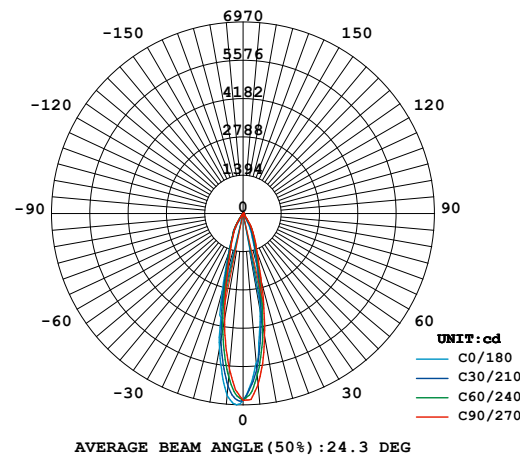

Трековые светодиодные светильники

ВОЗМОЖНОСТЬ
ВЫБОРА УГЛА
СВЕЧЕНИЯ

ULB-M06A-33W/NW

23 Вт
W

33 Вт
W

Наименование	Мощность Вт	Световой поток лм	Цветовая температура К	Входное напряжение В	cos φ	Угол излучения °	Класс защиты (IP)	Индекс цветопередачи (Ra)	Частота Гц	Температура среды °C	Габаритные размеры мм	Тип индивидуальной упаковки	Транспортная упаковка шт.
ULB-M06A-23W/NW WHITE	23	1250	4000	100-240	>0,9	24	20	>80	50-60	-25...+50	145×110×195	картон	12
ULB-M06A-33W/NW WHITE	33	1950	4000	100-240	>0,9	24	20	>80	50-60	-25...+50	145×110×195	картон	12