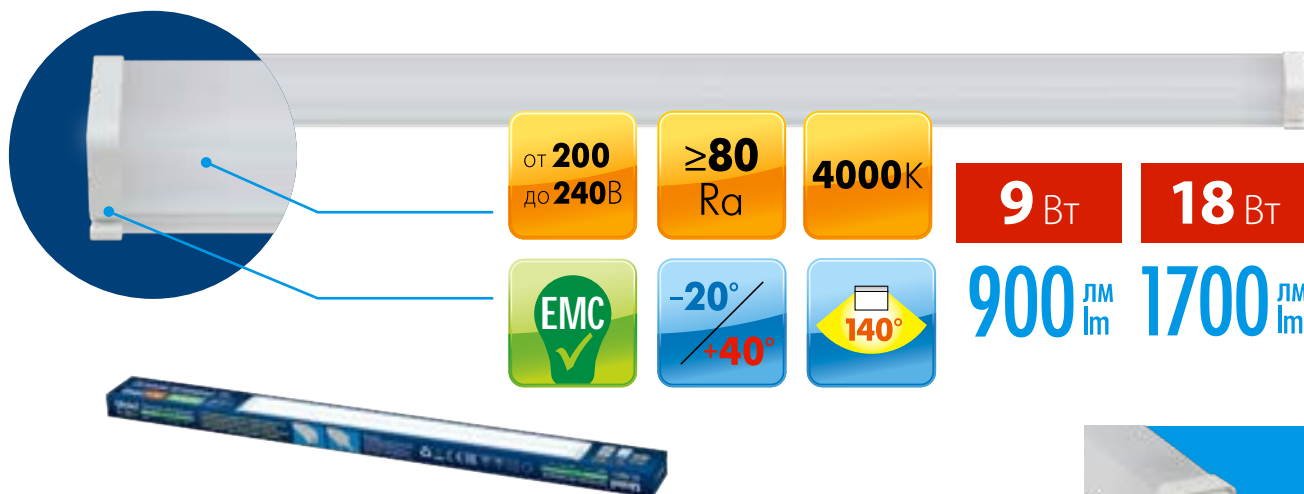

LED-светильники ULO-BL IP54

пылевлагозащитные накладные