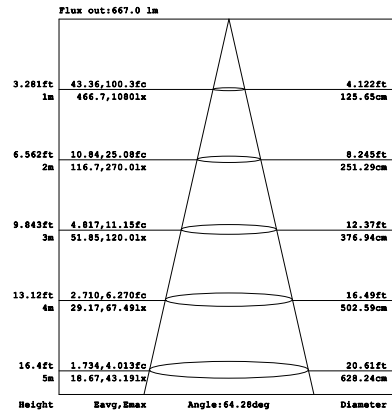

Технические характеристики

ULT-D03E-18W/NW SILVER