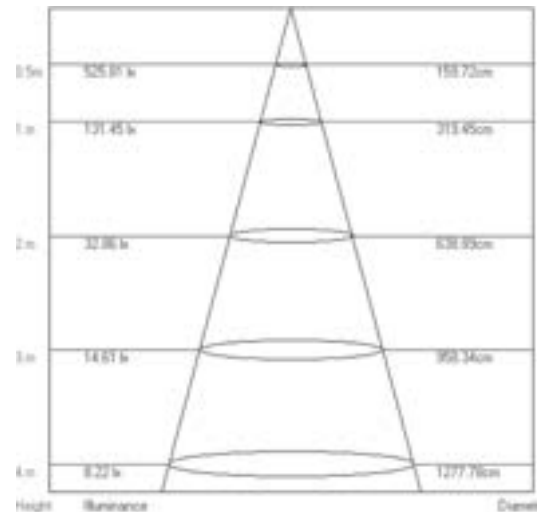

Поворотные светильники ULM-F31

Преимущества:

- полностью готовое решение для подсветки картин, зеркал, панно;
- поворотный механизм позволяет регулировать направление светового потока;
- широкий угол светового потока — 120° ;
- современный дизайн;
- прочный корпус из анодированного алюминия;
- ровное свечение, мерцание отсутствует;
- высокий индекс цветопередачи $Ra \geq 80$;
- экономия энергии до 90%.

ULM F31 9W