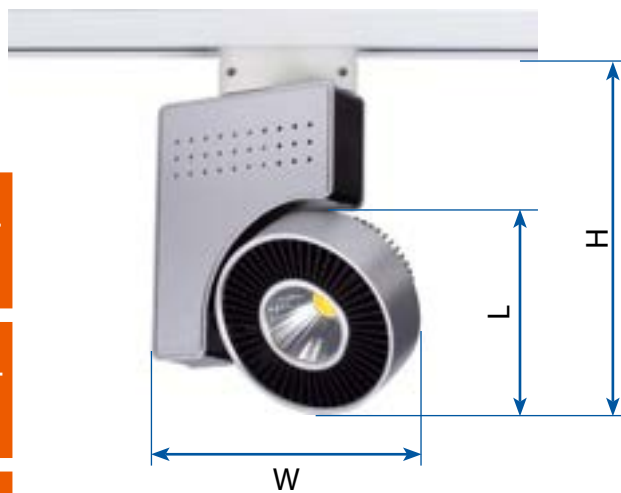

Трековые светодиодные светильники

ВОЗМОЖНОСТЬ
ВЫБОРА УГЛА
СВЕЧЕНИЯ

ULB-M03A-40W/NW

23 Вт
W

33 Вт
W

40 Вт
W

Наименование	Мощность Вт	Световой поток лм	Цветовая температура К	Входное напряжение В	cos φ	Угол излучения °	Класс защиты (IP)	Индекс цветопередачи (Ra)	Частота Гц	Температура среды °C	Габаритные размеры (HxLxW) мм	Тип индивидуальной упаковки	Транспортная упаковка шт.
ULB-M03A-23W/NW SILVER	23	1400	4000	100–240	>0,9	25	20	>80	50–60	–25...+50	156x60x223	картон	12
ULB-M03A-23W/WW SILVER	23	1300	3000	100–240	>0,9	25	20	>80	50–60	–25...+50	156x60x223	картон	12
ULB-M03A-33W/NW SILVER	33	1950	4000	100–240	>0,9	25	20	>80	50–60	–25...+50	156x68x223	картон	12
ULB-M03A-33W/WW SILVER	33	1850	3000	100–240	>0,9	25	20	>80	50–60	–25...+50	156x68x223	картон	12
ULB-M03A-40W/NW SILVER	40	2500	4000	100–240	>0,9	25	20	>80	50–60	–25...+50	156x68x223	картон	12
ULB-M03A-40W/WW SILVER	40	2400	3000	100–240	>0,9	25	20	>80	50–60	–25...+50	156x68x223	картон	12