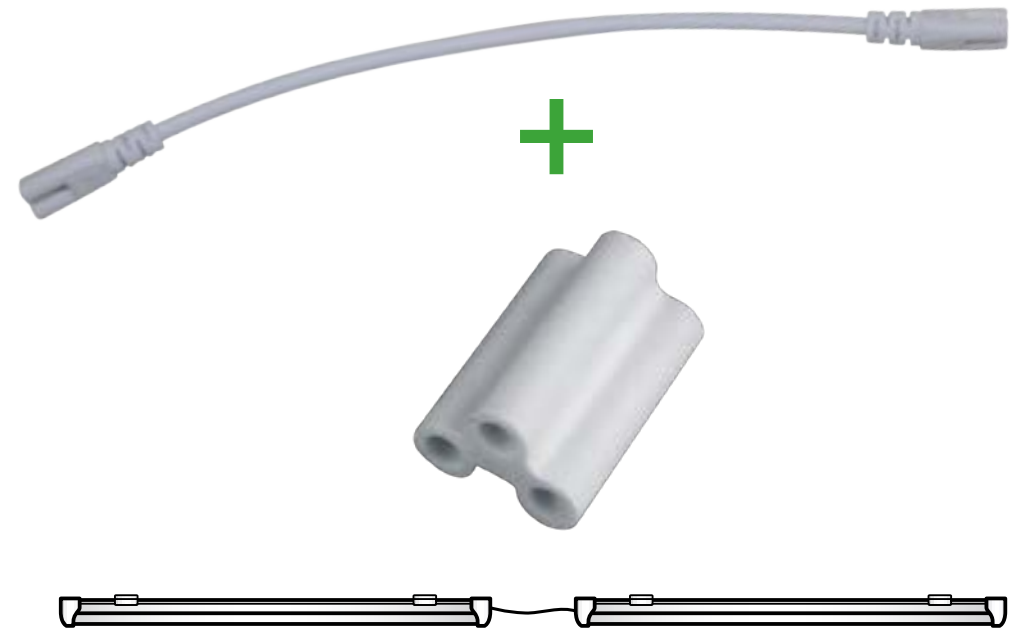

СРОК СЛУЖБЫ

Долгий срок службы — 35 000 часов.

ПЕРЕХОДНИКИ

Переходники для последовательного гибкого и жесткого соединения в комплекте. Длина гибкого коннектора 20 см.

Преимущества

БЕЗ МЕРЦАНИЯ

Исключены пульсации светового потока, что позволяет снизить зрительную утомляемость и обеспечить комфортное освещение.