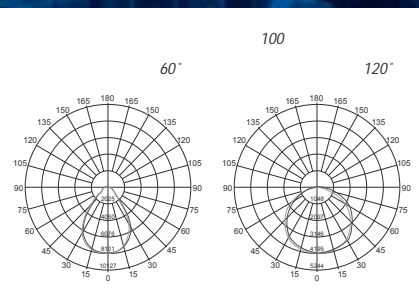

Корпус — литой под давлением алюминий с двухслойным покрытием.

Защитный экран из поликарбоната.

Крепление за рым-болт.