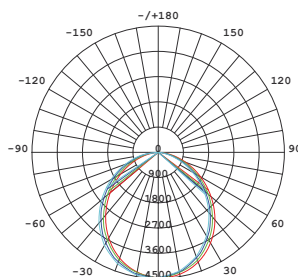

Светильник промышленный светодиодный

ULY-U34