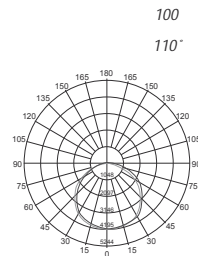

ПРОМЫШЛЕННЫЙ СВЕТОДИОДНЫЙ СВЕТИЛЬНИК GREY DRAGON ULY-U41

Для освещения:

- складов с паллетным хранением,
- спортивных залов,
- производственных помещений,
- коэффициент пульсации 10%.

Низкий уровень пульсации исключает стробоскопический эффект и обеспечивает высокий уровень безопасности при работе с производственным оборудованием.

≥80
Ra

IP65

Высокий индекс цветопередачи светильника снижает нагрузку на глаза и положительно влияет на работоспособность сотрудников.