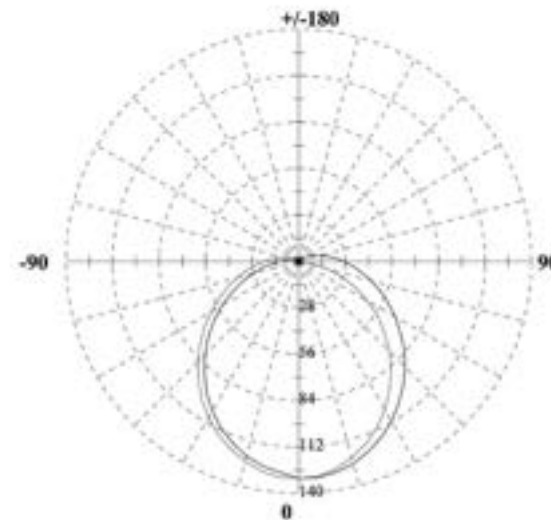

Поворотные светильники ULM-F31

Преимущества:

- полностью готовое решение для подсветки картин, зеркал, панно;
- поворотный механизм позволяет регулировать направление светового потока;
- широкий угол светового потока — 120° ;
- современный дизайн;
- прочный корпус из анодированного алюминия;
- ровное свечение, мерцание отсутствует;
- высокий индекс цветопередачи $Ra \geq 80$;
- экономия энергии до 90%.

ULM F31 5.5W