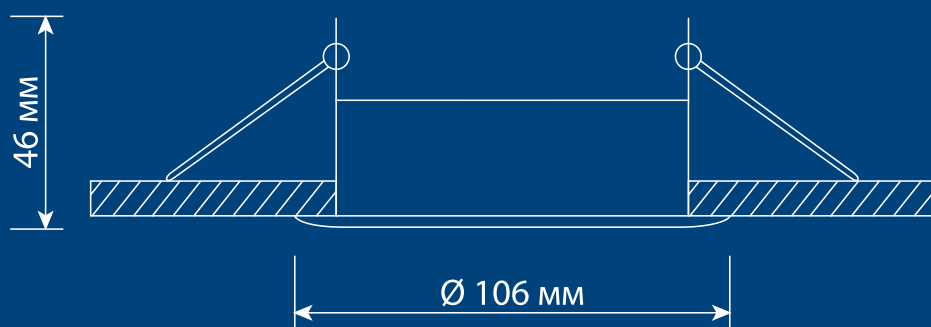

LED-GX53-5W
LED-GX53-6W
LED-GX53-8W

ESL-GX53-12W
ESL-GX53-13W