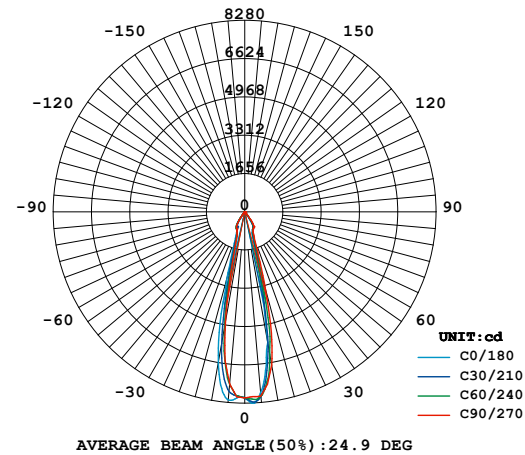

Трековые светодиодные светильники

ВОЗМОЖНОСТЬ
ВЫБОРА УГЛА
СВЕЧЕНИЯ

ULB-M04A-33W/NW

33 Вт
W

Наименование	Мощность Вт	Световой поток лм	Цветовая температура К	Входное напряжение В	cos φ	Угол излучения °	Класс защиты (IP)	Индекс цветопередачи (Ra)	Частота Гц	Температура среды °C	Габаритные размеры мм	Тип индивидуальной упаковки	Транспортная упаковка шт.
ULB-M04A-33W/NW WHITE	33	1900	4000	100-240	>0,9	30	20	>80	50-60	-25...+50	233x166x150	картон	8
ULB-M04A-33W/WW WHITE	33	1800	3000	100-240	>0,9	30	20	>80	50-60	-25...+50	233x166x150	картон	8