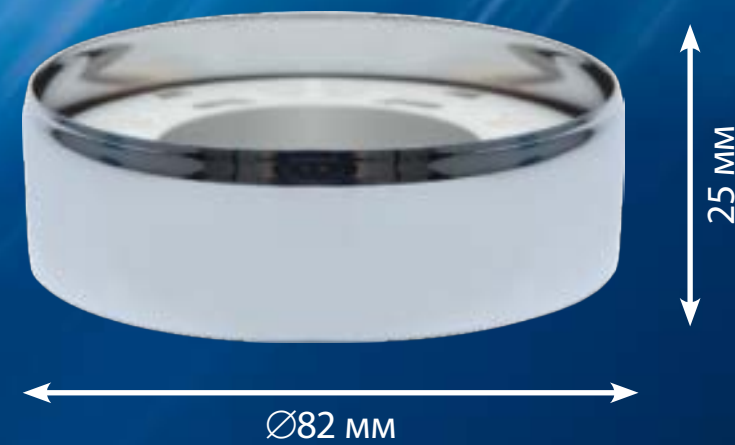

Светильник накладной GX53/FT 10 PROM

для коммерческих и жилых помещений

ЦОКОЛЬ
GX53