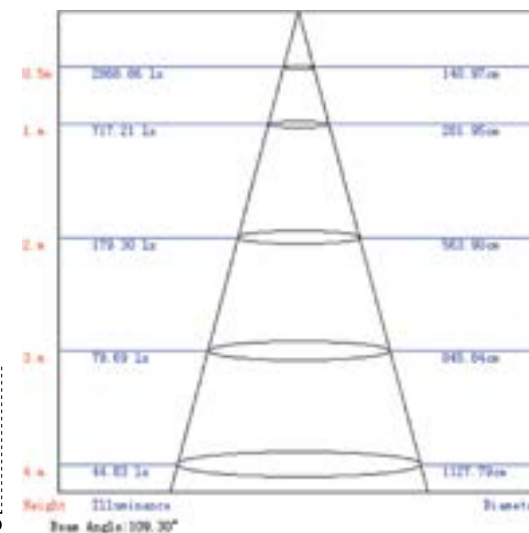

Технические характеристики

ULO-ZL60-25W/NW WHITE

Модель	Мощность Вт	Световой поток лм	Цветовая температура К	Габариты (L×W×H) мм	Количество светодиодов шт.	Входное напряжение В	Светоотдача лм/Вт	Угол излучения °	Класс защиты (IP)	Индекс цветопередачи (Ra)	Частота Гц	cos φ	Температура среды °C	Влажность среды %	Тип индивидуальной упаковки	Транспортная упаковка шт.
ULO-ZL60-25W/NW WHITE	25	2000	4200	605×62×32	120	220	>80	120	44	>80	50–60	0,9	-10...+35	10...90	картон	30
ULO-ZL90-50W/NW WHITE	50	4000	4200	905×62×32	240	220	>80	120	44	>80	50–60	0,9	-10...+35	10...90	картон	30