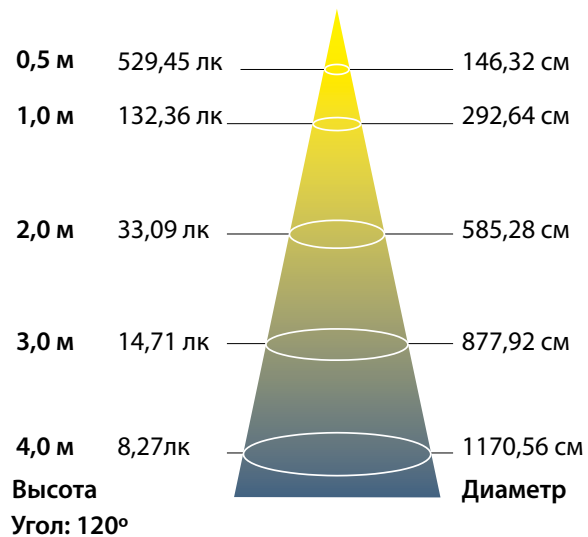

Подробности уточняйте у вашего персонального менеджера.

Удачных вам продаж!

Светильники ULP-R150-7

График освещенности

Модель	ULP-R150-7		
Мощность, Вт	7		
Рабочее напряжение, В	110-240		
Частота, Гц	50		
Цветовая температура, К	3000	4500	6500
Свет	теплый белый	белый	дневной
Световой поток, лм	350	420	500
Размер, мм	150×16		