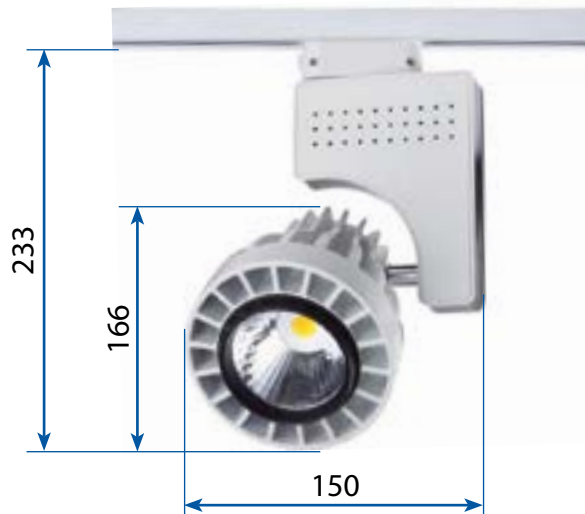

Трековые светодиодные светильники

ВОЗМОЖНОСТЬ
ВЫБОРА УГЛА
СВЕЧЕНИЯ

ULB-M04A-33W/NW

33 Вт
W

Наименование	Мощность Вт	Световой поток лм	Цветовая температура К	Входное напряжение В	cos φ	Угол излучения °	Класс защиты (IP)	Индекс цветопередачи (Ra)	Частота Гц	Температура среды °C	Габаритные размеры мм	Тип индивидуальной упаковки	Транспортная упаковка шт.
ULB-M04A-33W/NW WHITE	33	1900	4000	100-240	>0,9	30	20	>80	50-60	-25...+50	233x166x150	картон	8
ULB-M04A-33W/WW WHITE	33	1800	3000	100-240	>0,9	30	20	>80	50-60	-25...+50	233x166x150	картон	8