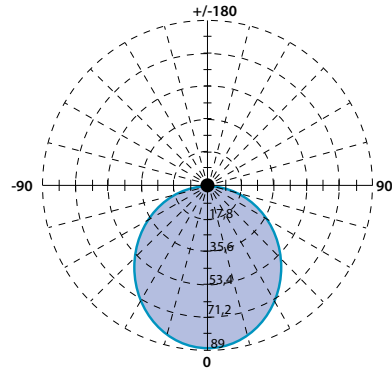

Удачных вам продаж!

Светильники ULP-R120-6

График освещенности

Модель	ULP-R120-6		
Мощность, Вт	6		
Рабочее напряжение, В	110-240		
Частота, Гц	50		
Цветовая температура, К	3000	4500	6500
Свет	теплый белый	белый	дневной
Световой поток, лм	300	360	420
Размер, мм	120×16		