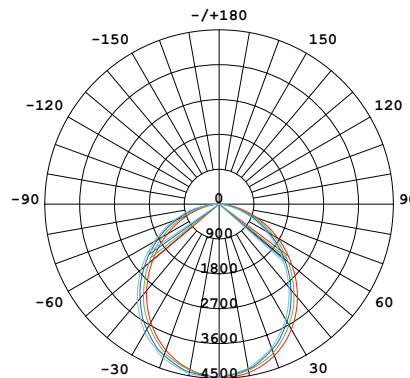

Светодиодный светильник ULY-U40

При нарушении теплового режима эксплуатации светильник переключается в защитный режим с уменьшением светового потока на весь период работы в защитном режиме.

**отвод тепла от
светодиодного модуля**

70%
77

17, 05,

Наименование	Код для заказа	Цветовая температура К	Световой поток лм	Напряжение В	Частота Гц	Габаритные размеры мм	Угол светового потока °	Коэффициент пульсации %
ULY-U40C-100W/DW IP65 BLACK	UL-00002320	6500	10 000	220-240	50	Ø276×75/135	110	20
ULY-U40C-100W/NW IP65 BLACK	UL-00002321	4000	10 000			Ø276×75/135		
ULY-U40C-150W/DW IP65 BLACK	UL-00002322	6500	15 000			Ø330×85/145		
ULY-U40C-150W/NW IP65 BLACK	UL-00002323	4000	15 000			Ø330×85/145		
ULY-U40C-200W/DW IP65 BLACK	UL-00002324	6500	20 000			Ø370×88/148		
ULY-U40C-200W/NW IP65 BLACK	UL-00002325	4000	20 000			Ø370×88/148		

50 000
ЧАСОВ СЛУЖБЫ/HOURS LONG LIFE

Запрещается использовать светильник в цепях с тиристорными регуляторами напряжения (диммерами).