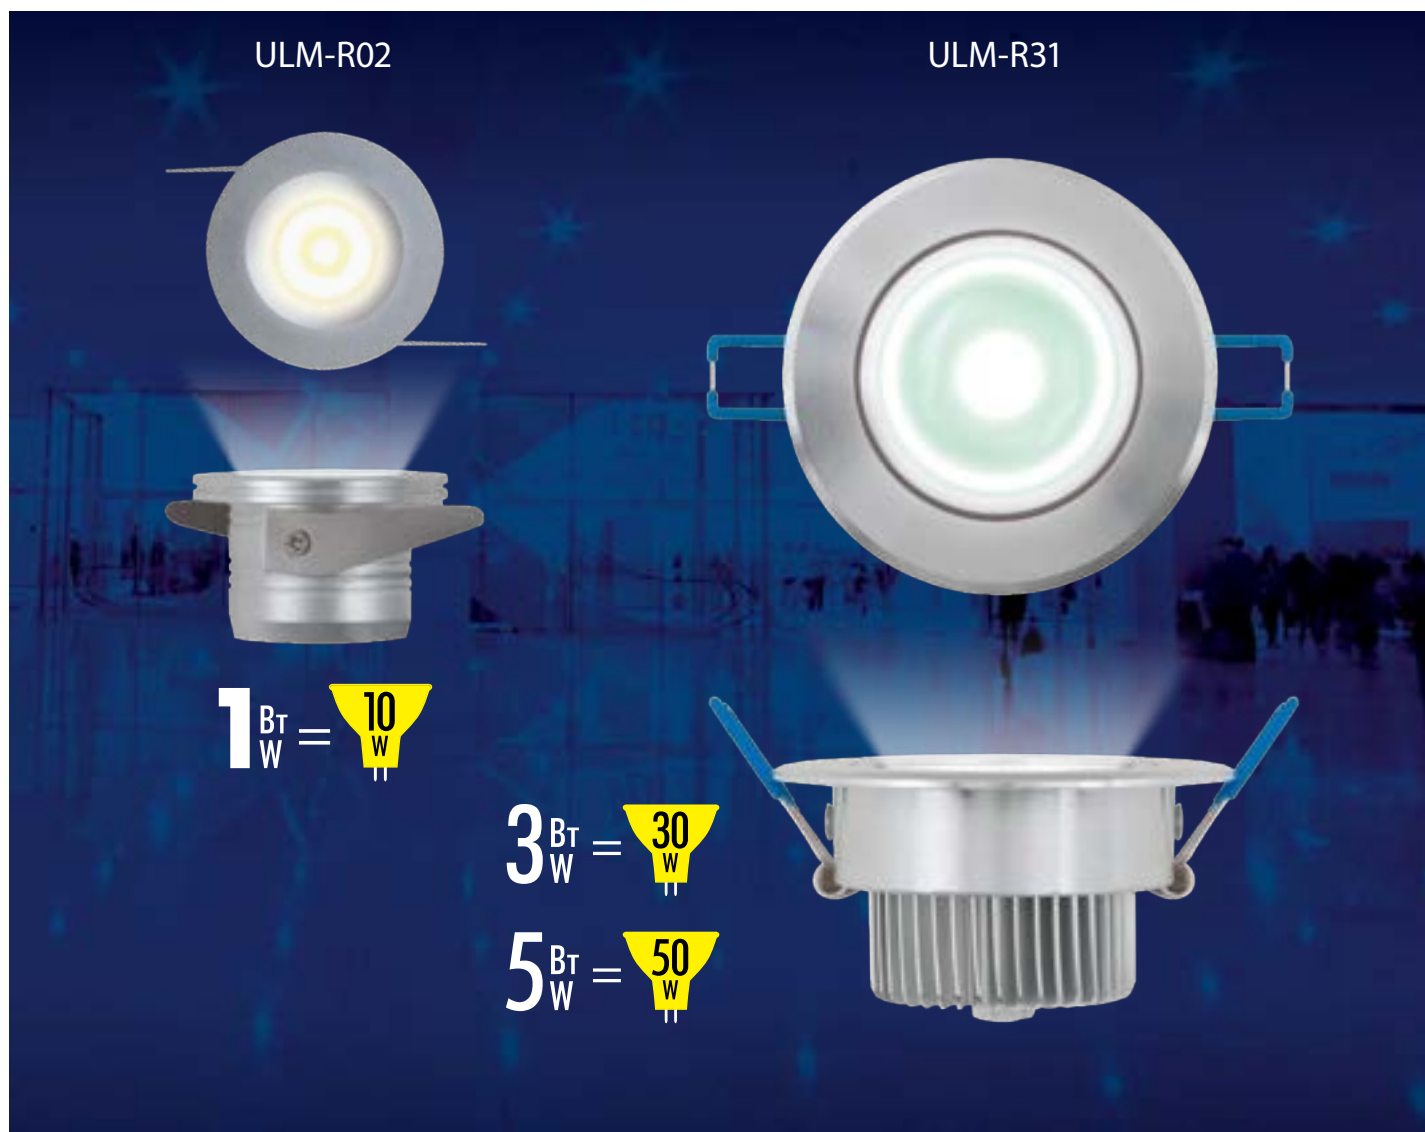

Светодиодные встраиваемые светильники

Уважаемые дамы и господа!

Представляем Вашему вниманию новую товарную группу —

светодиодные встраиваемые светильники.

Предназначены для точечного декоративного освещения внутри помещений и используется:

- **в натяжных и подвесных потолках,**
- **нишах,**
- **витринах,**
- **мебели**

Эффективная замена встраиваемых светильников с галогенными лампами