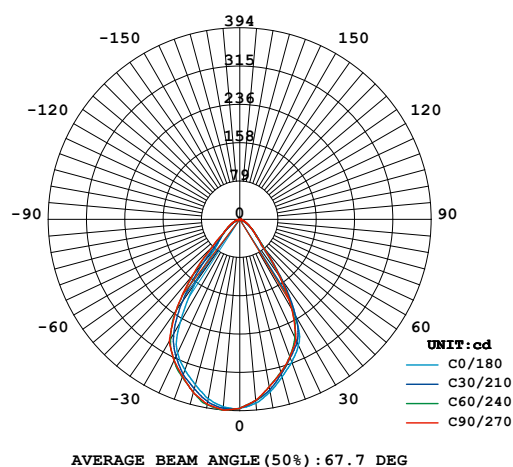

Подвесные потолочные светильники

ДЛИНА
ТРОСА — 1 м

10 Вт
20 Вт
30 Вт

ULN-M05A-10W/NW/HM

Наименование	Мощность Вт	Световой поток лм	Цветовая температура К	Входное напряжение В	cos φ	Угол излучения °	Класс защиты (IP)	Индекс цветопередачи (Ra)	Частота Гц	Температура среды °C	Габаритные размеры (DxH) мм	Тип индивидуальной упаковки	Транспортная упаковка шт.
ULN-M05A-10W/NW/HM SILVER	10	510	4200	100-240	>0,8	65	20	>80	50-60	-25...+50	90x143	картон	20
ULN-M05A-10W/WW/HM SILVER	10	470	3000	100-240	>0,8	65	20	>80	50-60	-25...+50	90x143	картон	20
ULN-M05C-20W/NW/HM SILVER	20	1090	4200	100-240	>0,9	61	20	>80	50-60	-25...+50	115x145	картон	10
ULN-M05C-20W/WW/HM SILVER	20	930	3000	100-240	>0,9	61	20	>80	50-60	-25...+50	115x145	картон	10
ULN-M05D-30W/NW/HM SILVER	30	1450	4200	100-240	>0,9	65	20	>80	50-60	-25...+50	149x165	картон	10
ULN-M05D-30W/WW/HM SILVER	30	1300	3000	100-240	>0,9	65	20	>80	50-60	-25...+50	149x165	картон	10