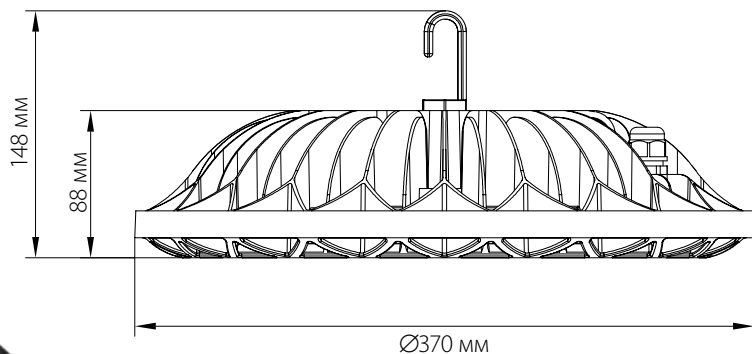

Светодиодный светильник ULY-U40

При нарушении теплового режима эксплуатации светильник переключается в защитный режим с уменьшением светового потока на весь период работы в защитном режиме.

**отвод тепла от
светодиодного модуля**

70%
77

17, 05,

Наименование	Код для заказа	Цветовая температура К	Световой поток лм	Напряжение В	Частота Гц	Габаритные размеры мм	Угол светового потока °	Коэффициент пульсации %
ULY-U40C-100W/DW IP65 BLACK	UL-00002320	6500	10 000	220-240	50	Ø276×75/135	110	20
ULY-U40C-100W/NW IP65 BLACK	UL-00002321	4000	10 000			Ø276×75/135		
ULY-U40C-150W/DW IP65 BLACK	UL-00002322	6500	15 000			Ø330×85/145		
ULY-U40C-150W/NW IP65 BLACK	UL-00002323	4000	15 000			Ø330×85/145		
ULY-U40C-200W/DW IP65 BLACK	UL-00002324	6500	20 000			Ø370×88/148		
ULY-U40C-200W/NW IP65 BLACK	UL-00002325	4000	20 000			Ø370×88/148		

50 000
ЧАСОВ СЛУЖБЫ/HOURS LONG LIFE

Запрещается использовать светильник в цепях с тиристорными регуляторами напряжения (диммерами).