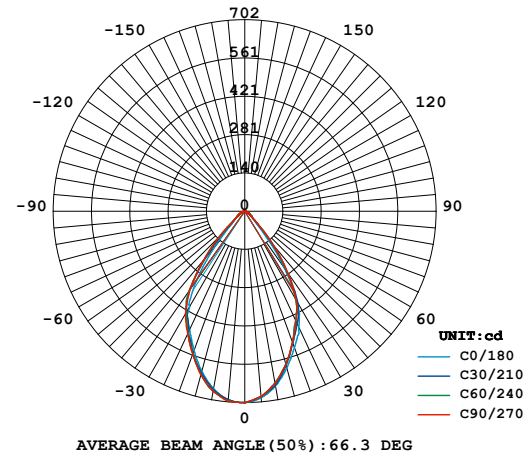

Трековые светодиодные светильники

ВОЗМОЖНОСТЬ
ВЫБОРА УГЛА
СВЕЧЕНИЯ

ULB-M02A-20W/NW

20^{Вт}
W

Наименование	Мощность Вт	Световой поток лм	Цветовая температура К	Входное напряжение В	cos φ	Угол излучения °	Класс защиты (IP)	Индекс цветопередачи (Ra)	Частота Гц	Температура среды °C	Габаритные размеры мм	Тип индивидуальной упаковки	Транспортная упаковка шт.
ULB-M02A-20W/NW SILVER	20	1020	4200	100-240	>0,9	67	20	>80	50-60	-25...+50	219×154×200	картон	10
ULB-M02A-20W/WW SILVER	20	940	3000	100-240	>0,9	67	20	>80	50-60	-25...+50	219×154×200	картон	10