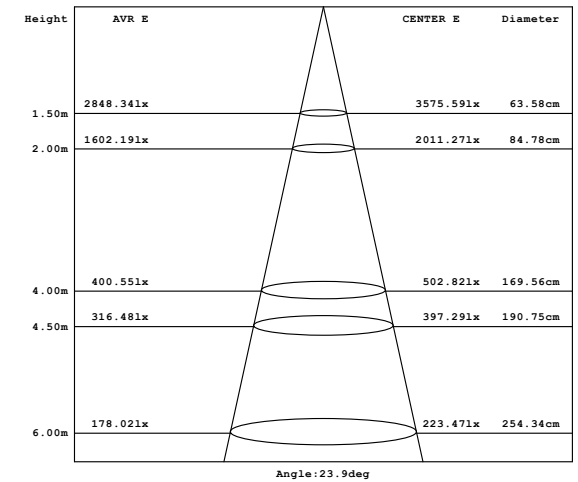

Трековые светодиодные светильники

ВОЗМОЖНОСТЬ
ВЫБОРА УГЛА
СВЕЧЕНИЯ

ULB-M04A-33W/NW

33 Вт
W

Наименование	Мощность Вт	Световой поток лм	Цветовая температура К	Входное напряжение В	cos φ	Угол излучения °	Класс защиты (IP)	Индекс цветопередачи (Ra)	Частота Гц	Температура среды °C	Габаритные размеры мм	Тип индивидуальной упаковки	Транспортная упаковка шт.
ULB-M04A-33W/NW WHITE	33	1900	4000	100-240	>0,9	30	20	>80	50-60	-25...+50	233x166x150	картон	8
ULB-M04A-33W/WW WHITE	33	1800	3000	100-240	>0,9	30	20	>80	50-60	-25...+50	233x166x150	картон	8