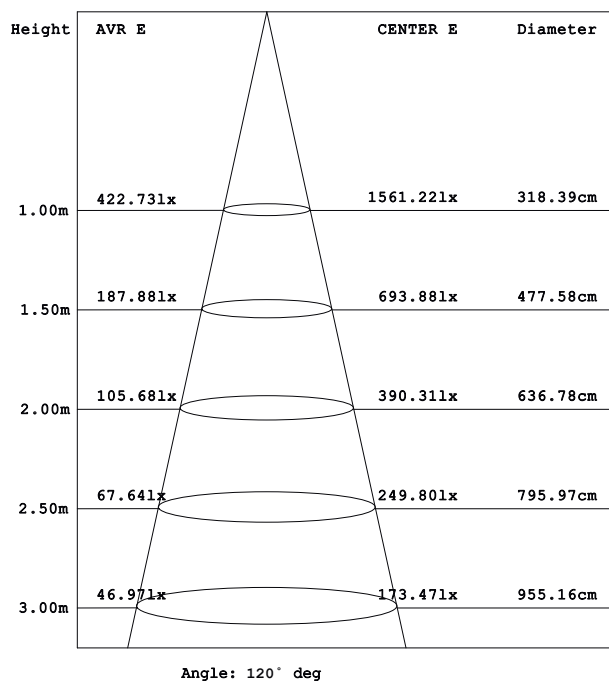

Светодиодные панели ULP-6060 серии PROM-3

Модель	Мощность Вт	Цветовая температура К	Свет	Габаритный размер (LxWxH) мм	Рабочее напряжение В	Входное напряжение В	Частота Гц	Световой поток лм	Срок службы ч	Класс энергопотребления	IP	Групповая упаковка шт.
ULP-6060-40/NW PROM-3 SILVER	40	4000	белый	595x595x10	28~36	175-265	50	3200	50 000	A	40	5
ULP-6060-40/DW PROM-3 SILVER	40	6500	дневной	595x595x10	28~36	175-265	50	3200	50 000	A	40	5