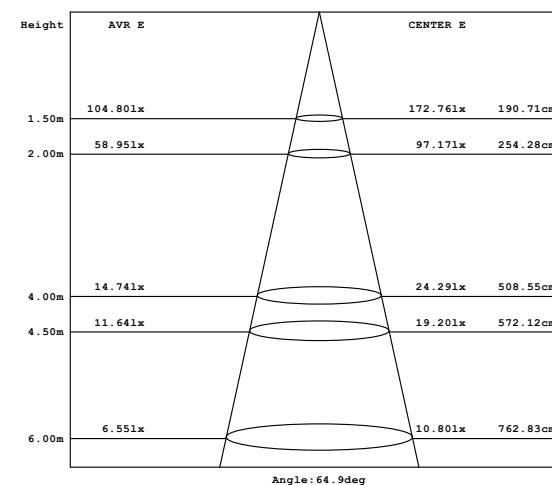

ULN-M05A-10W/NW/HM