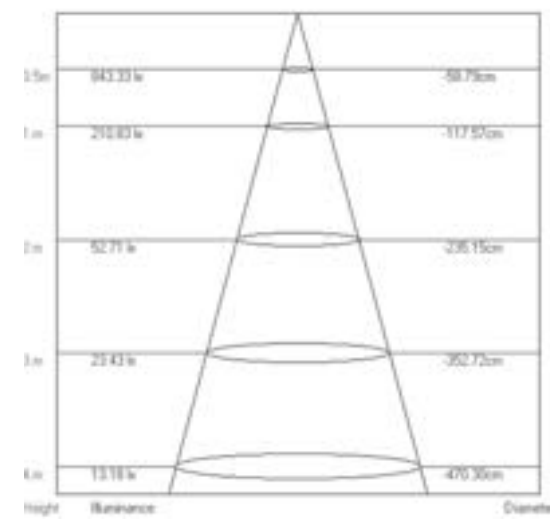

Поворотные светильники ULM-F32

Преимущества:

- полностью готовое решение для подсветки картин, зеркал, панно;
- поворотный механизм позволяет регулировать направление светового потока;
- широкий угол светового потока — 120°;
- современный дизайн;
- прочный корпус из анодированного алюминия;
- ровное свечение, мерцание отсутствует;
- высокий индекс цветопередачи $Ra \geq 80$;
- экономия энергии до 90%.