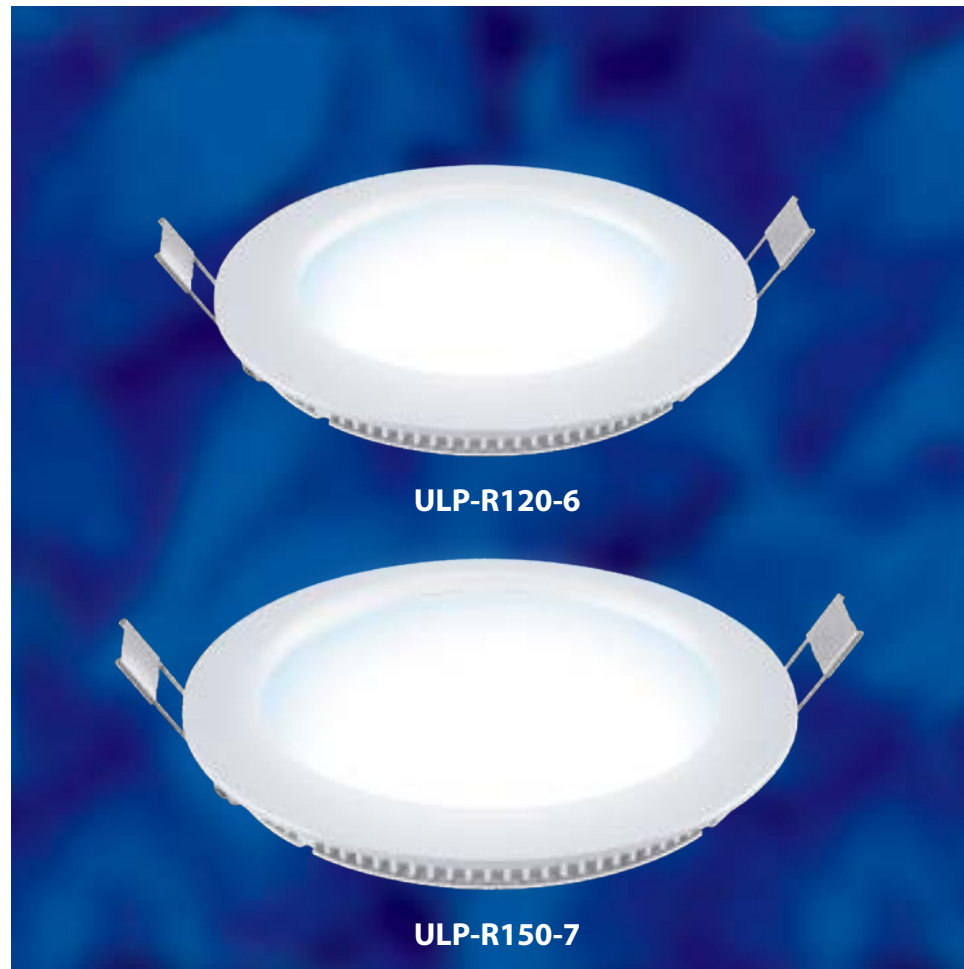

Ультратонкие светильники LED ULP

Уважаемые дамы и господа,

Мы рады сообщить вам, что компания Uniel расширила линейку круглых светодиодных встраиваемых светильников серии ULP. Теперь светодиодные светильники круглой формы ULP-R120 мощностью 6 Вт и ULP-R150 мощностью 7 Вт поставляются в корпусе белого цвета.

Преимущества:

- Универсальное рабочее положение;
- Ровный свет по всей поверхности светильника;
- Отсутствие бликов, ярких пятен и мерцания;
- Не нагревается в процессе эксплуатации;
- Отсутствие ультрафиолетового и инфракрасного излучения;
- Экологическая безопасность — не содержат тяжелых металлов и ртути;
- Корпус из алюминиевого сплава;
- Врезной монтаж на вертикальные и горизонтальные поверхности;
- Источник питания в комплекте.

Подробности уточняйте у вашего персонального менеджера.

Комплект поставки:

светодиодный светильник, источник питания, крепежные клипсы, инструкция/ гарантийный талон.

Ультратонкие встраиваемые светодиодные светильники предназначены для внутреннего освещения жилых и общественных помещений.

Удачных вам продаж!