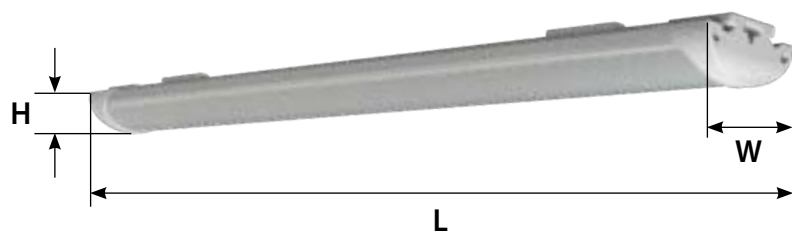

Технические характеристики

ULO-ZL60-25W/NW WHITE

Модель	Мощность Вт	Световой поток лм	Цветовая температура К	Габариты (L×W×H) мм	Количество светодиодов шт.	Входное напряжение В	Светоотдача лм/Вт	Угол излучения °	Класс защиты (IP)	Индекс цветопередачи (Ra)	Частота Гц	cos φ	Температура среды °C	Влажность среды %	Тип индивидуальной упаковки	Транспортная упаковка шт.
ULO-ZL60-25W/NW WHITE	25	2000	4200	605×62×32	120	220	>80	120	44	>80	50–60	0,9	-10...+35	10...90	картон	30
ULO-ZL90-50W/NW WHITE	50	4000	4200	905×62×32	240	220	>80	120	44	>80	50–60	0,9	-10...+35	10...90	картон	30