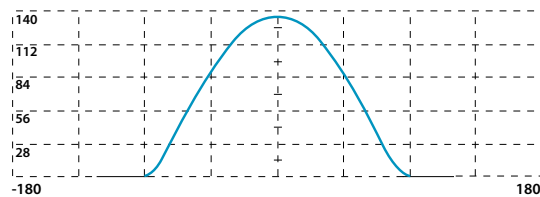

Светильники ULP-R150-7

График освещенности