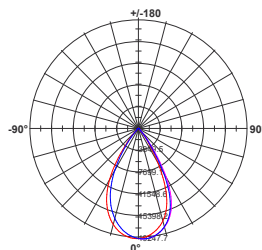

Корпус — литой под давлением алюминий с двухслойным покрытием.

≥80
Ra

4000K

6500K

36
МЕСЯЦЕВ
ГАРАНТИИ

100 Вт

160 Вт

240 Вт