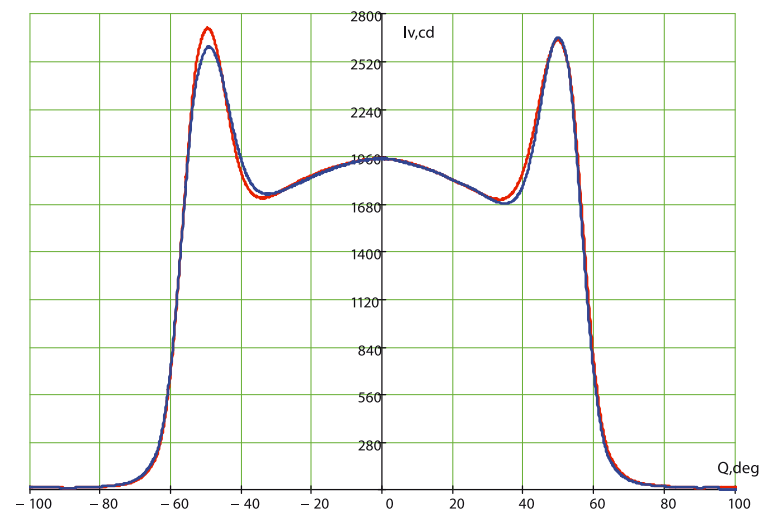

Расширенный диапазон рабочего напряжения 100–265 В. Для объектов с нестабильным входным напряжением.

На 60% экономичнее светильников НСП 17, РСР 05, ЛСП 77 с лампами ДРЛ, Днат.

Демократичная цена.

Технические характеристики