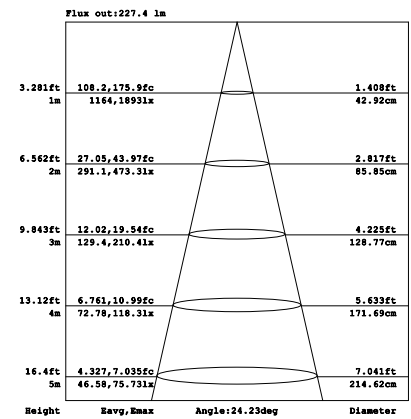

ULT-D03G-30W/DW SILVER