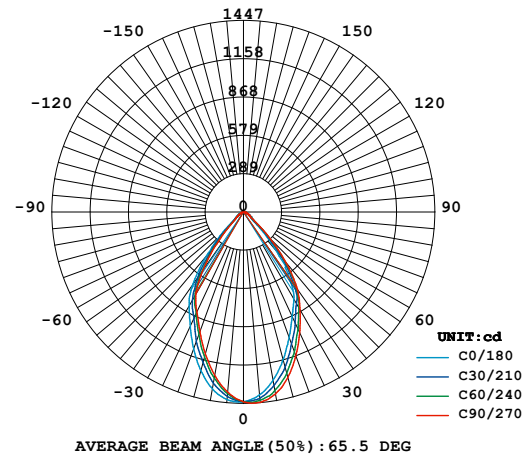

Трековые светодиодные светильники

ВОЗМОЖНОСТЬ
ВЫБОРА УГЛА
СВЕЧЕНИЯ

ULB-M05D-30W/NW

10 Вт
20 Вт
30 Вт

Наименование	Мощность Вт	Световой поток лм	Цветовая температура К	Входное напряжение В	cos φ	Угол излучения °	Класс защиты (IP)	Индекс цветопередачи (Ra)	Частота Гц	Температура среды °C	Габаритные размеры (HxLxW) мм	Тип индивидуальной упаковки	Транспортная упаковка шт.
ULB-M05A-10W/NW SILVER	10	510	4200	100–240	>0,8	65	20	>80	50–60	–25...+50	145×114×196	картон	8
ULB-M05C-20W/NW SILVER	20	1100	4200	100–240	>0,9	68	20	>80	50–60	–25...+50	158×141×239	картон	8
ULB-M05D-30W/NW SILVER	30	1480	4200	100–240	>0,9	68	20	>80	50–60	–25...+50	182×173×264	картон	8