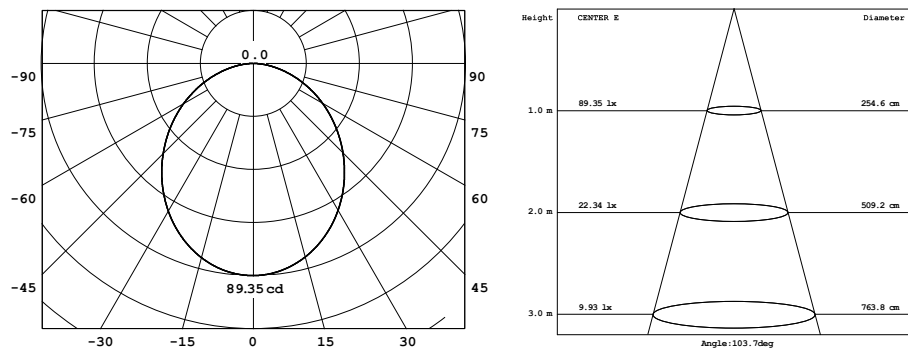

Характеристики

ULE-S03-3W/NW