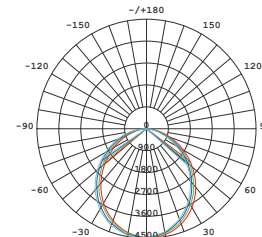

Корпус — литой под давлением алюминий с двухслойным покрытием.

≥80
Ra

4000K

6500K

36
МЕСЯЦЕВ
ГАРАНТИИ

100 Вт

160 Вт

240 Вт