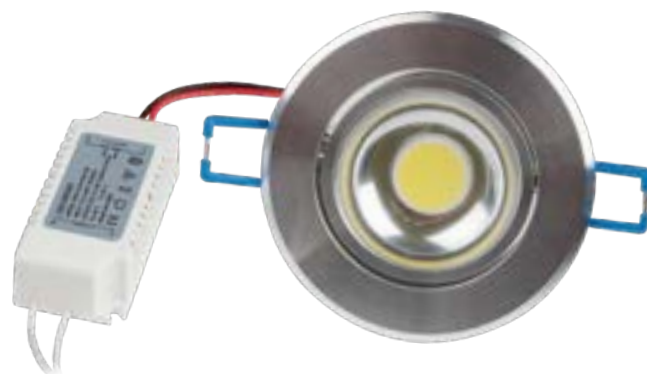

Светодиодные встраиваемые светильники

Готовое решение

В комплекте компактный источник питания для подключения к сети переменного тока от 110 до 240 В

Три варианта мощности

Серия представлена тремя вариантами мощности:

ULM-R02-1W — 1W

ULM-R31-3W — 3W

ULM-R31-5W — 5W

Варианты цвета корпуса

- матовое серебро (sand silver)
- глянцевое серебро (silver)
- белый (white)
- матовое серебро (sand silver)

матовое серебро
(sand silver)

белый
(white)

глянцевое серебро
(silver)

ULM-R31