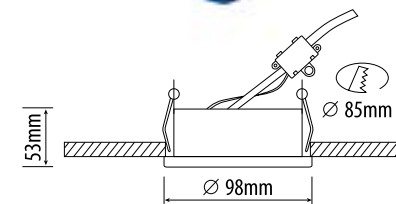

Светильник GX53 серии H5-IP54

Уважаемые дамы и господа,

мы рады сообщить вам, что компания UNIEL расширила линейку встраиваемых светильников GX53 серии H5 с повышенным классом защиты IP.

Теперь металлический корпус светильников GX53 серии H5 IP54 выполнен в цвете «серебро» (Silver).

- Класс защиты IP54;
- Металлический корпус;
- Высокие показатели светового потока, класс энергосбережения B;
- Отличная цветопередача ($\geq 82Ra$);
- Экономичная и практичная замена зеркальных ламп накаливания, срок службы ламп до 8000 часов.

Рекомендуются для эксплуатации в условиях повышенной влажности и возможного попадания на корпус воды в виде брызг.

Подробности уточняйте у вашего персонального менеджера.

ЦВЕТ

Наименование	GX53-9/2700/H5	GX53-9/4200/H5
Тип	встраиваемый	встраиваемый
Мощность Вт	9	9
Рабочее напряжение В	220–240	220–240
Частота Гц	50	50
Цоколь	GX53	GX53
Цветовая температура К	2700	4200
Свет	теплый белый	холодный белый
Внешний диаметр мм	98	98
Высота мм	53	53
Диаметр выреза для монтажа мм	85	85
Срок службы лампы ч	8 000	8 000
Класс защиты IP	54	54
Тип индивидуальной упаковки	картон	картон
Транспортная упаковка шт.	50	50

Удачных вам продаж!