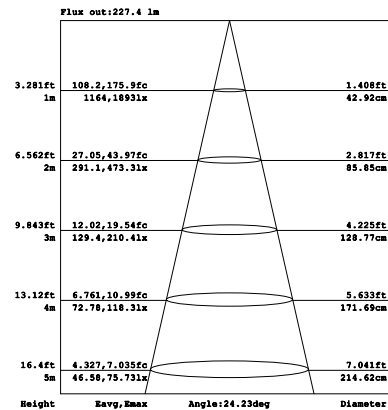

ULT-D03G-30W/NW SILVER