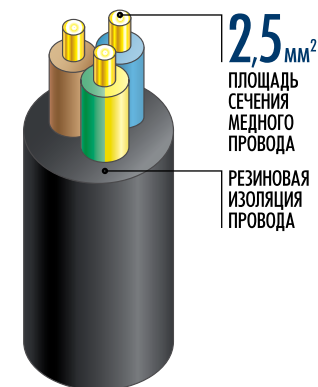

2,5 мм²
ПЛОЩАДЬ
СЕЧЕНИЯ
МЕДНОГО
ПРОВОДА

РЕЗИНОВАЯ
ИЗОЛЯЦИЯ
ПРОВОДА

Применение высококачественных материалов и детально продуманных конструктивных решений делает силовые садовые удлинители Premium особо надежными и безопасными.