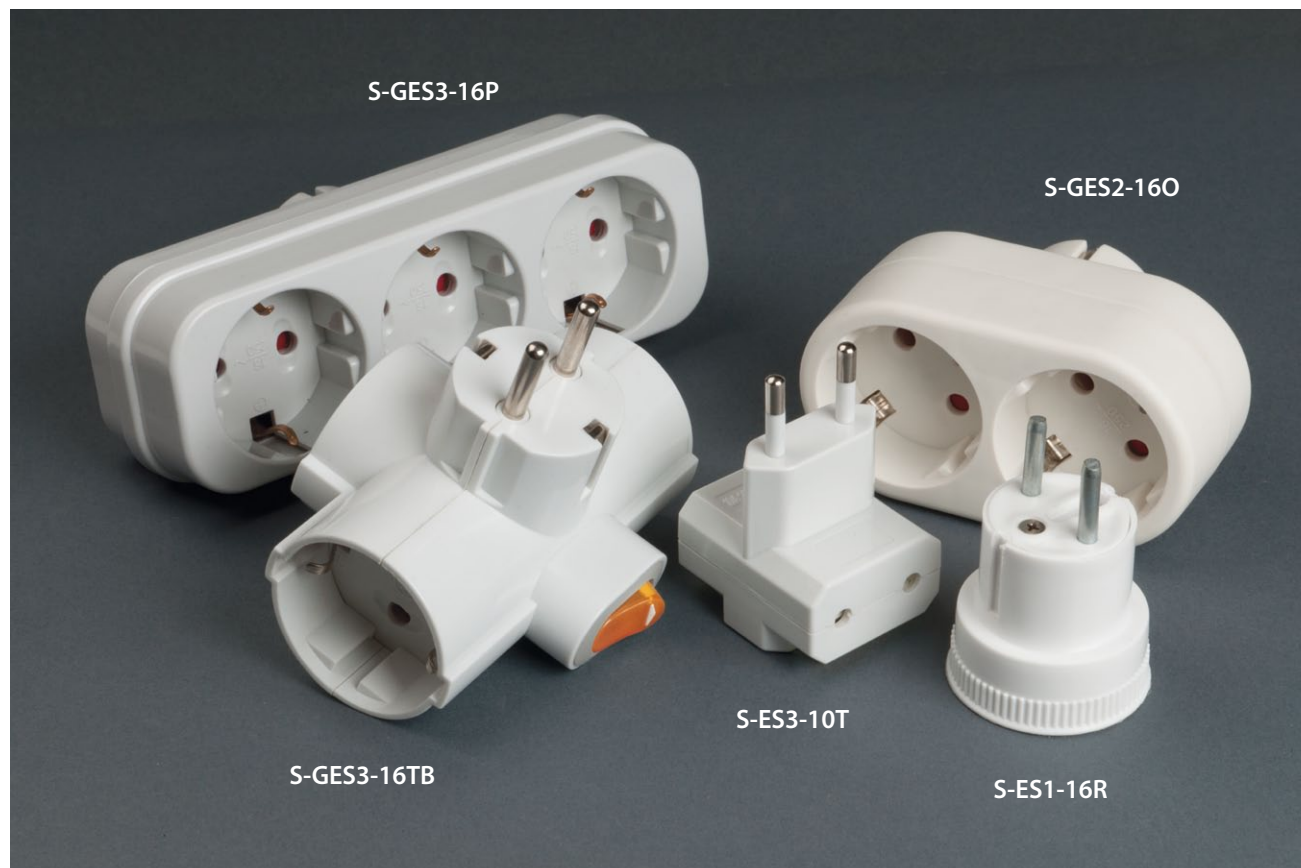

Разветвители и сетевые переходники серии Standard

Разветвители и сетевые переходники предназначены для подключения в закрытых помещениях к одной розетке электрической сети переменного тока одновременно нескольких электроприборов.

Изготовлены из ударопрочной электроизолирующей пластмассы белого цвета.

В ассортименте представлены различные модели, отличающиеся наличием заземления, наличием защитных шторок и количеством гнезд.

Дизайн изделий традиционен и вписывается в интерьер любого помещения — от бытового до офисного.

Незаменимы на даче, в гараже, квартире и офисных помещениях.

- **НОМИНАЛЬНЫЙ ТОК РАЗВЕТВИТЕЛЕЙ 16 А**