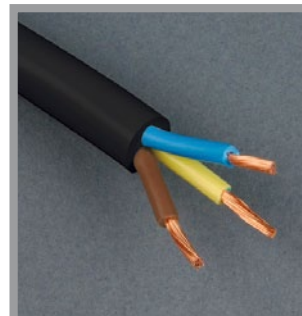

Двойная изоляция электропровода