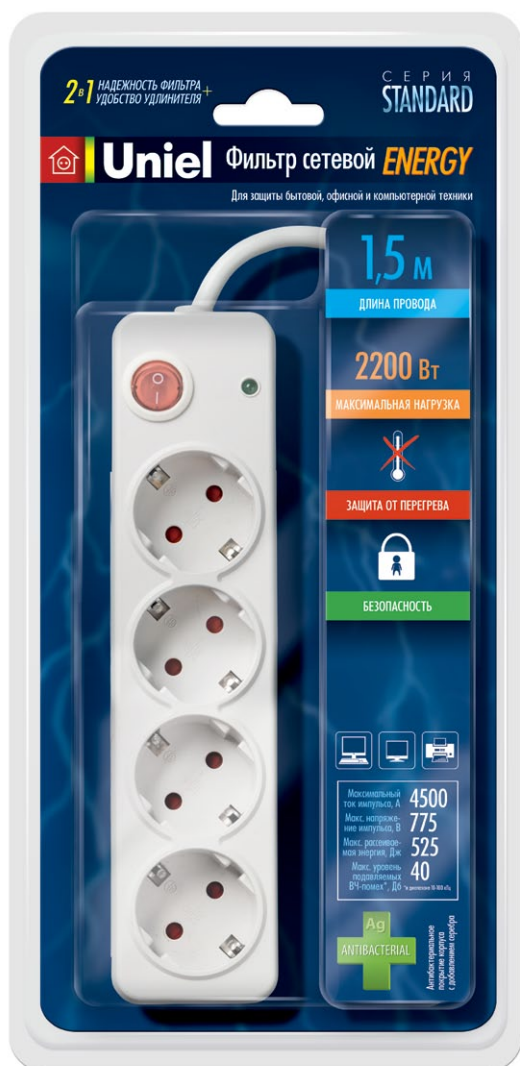

Сетевые фильтры ENERGY серия Standard

Наименование	Длина шнура м	Количество розеток шт.	Заземление	Цвет	Материал корпуса	Материал изоляции кабеля	Номинальное напряжение В	Номинальная сила тока А	Максимальная нагрузка Вт	Сечение провода мм²	Условия эксплуатации	Тип индивидуальной упаковки	Транспортная упаковка шт.
S-GSP3-1.5E	1,5	3	да	серый	АБС	ПВХ	250	10	2200	1	бытовой	блистер	20
S-GSP3-3E	3	3	да	серый	АБС	ПВХ	250	10	2200	1	бытовой	блистер	20
S-GSP3-5E	5	3	да	серый	АБС	ПВХ	250	10	2200	1	бытовой	блистер	20
S-GSP4-1.5E	1,5	4	да	серый	АБС	ПВХ	250	10	2200	1	бытовой	блистер	20
S-GSP4-3E	3	4	да	серый	АБС	ПВХ	250	10	2200	1	бытовой	блистер	20
S-GSP4-5E	5	4	да	серый	АБС	ПВХ	250	10	2200	1	бытовой	блистер	20
S-GSP5-1.5E	1,5	5	да	серый	АБС	ПВХ	250	10	2200	1	бытовой	блистер	20
S-GSP5-3E	3	5	да	серый	АБС	ПВХ	250	10	2200	1	бытовой	блистер	20
S-GSP5-5E	5	5	да	серый	АБС	ПВХ	250	10	2200	1	бытовой	блистер	20