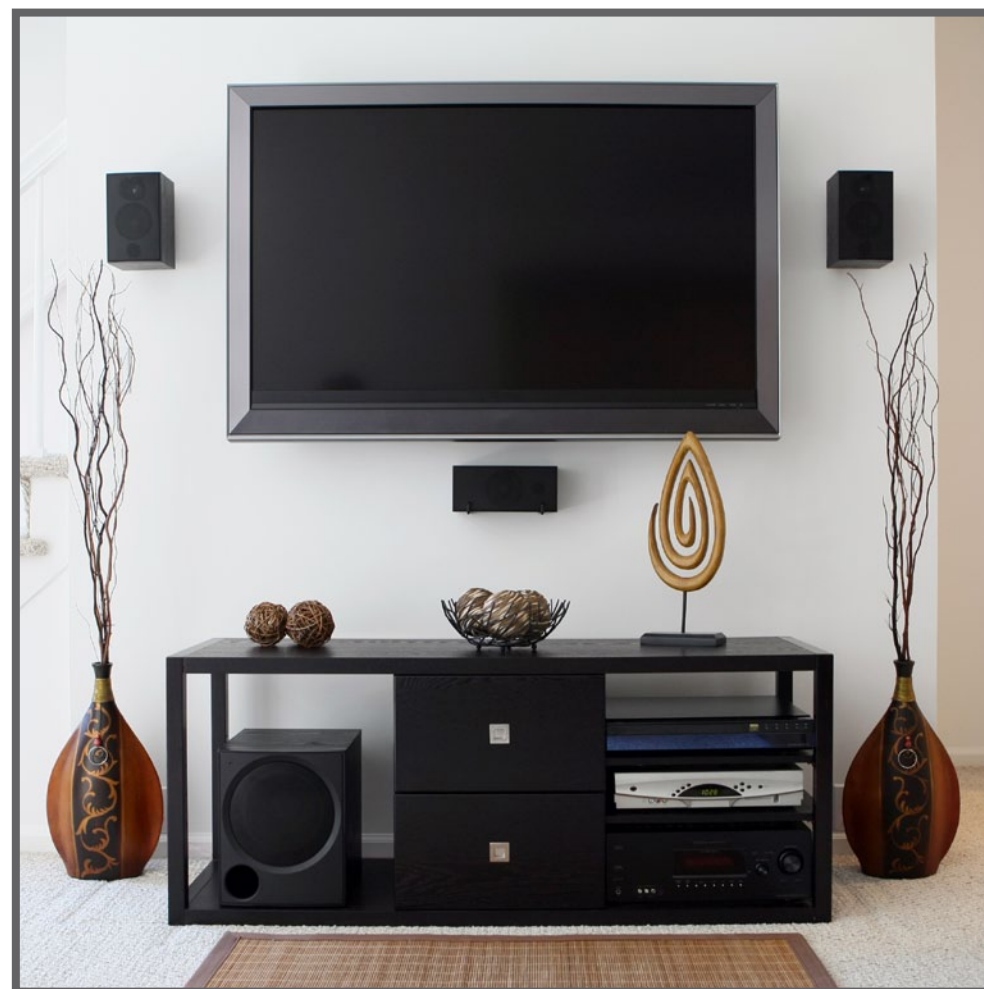

Сетевой фильтр **multi**FUNCTIONAL

Технические характеристики:

Номинальное напряжение.....	250 В
Номинальная сила тока	16 А
Максимальная суммарная мощность нагрузки	3680 Вт
Максимальное напряжение импульса	775 В
Максимальная рассеиваемая энергия	525 Дж
Максимальный ток импульса.....	4500 А
Сечение кабеля.....	1,5 мм²
Длина кабеля.....	1,8 м
Номинальное напряжение на USB портах.....	5 В (DC)
Максимальная сила тока USB порта:	
в обычном режиме	2100 мА
при зарядке аккумуляторов	1500 мА
Заземление	да
Цвет	черный
Материал корпуса	пластик РР
Материал изоляции кабеля	ПВХ
Условия эксплуатации.....	бытовой

Подробности уточняйте у вашего персонального менеджера.

Удачных вам продаж!