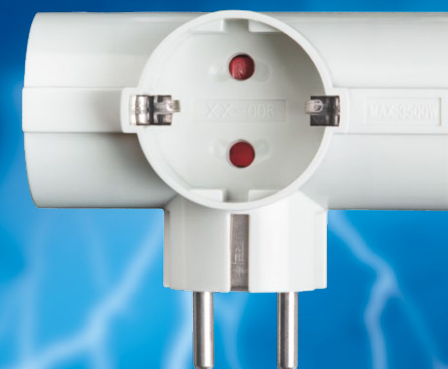

S-GES3-16TB