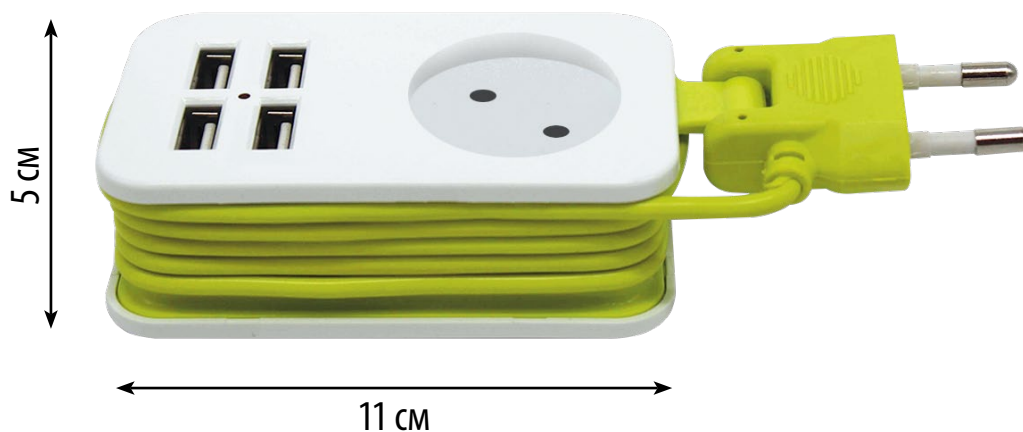

4 USB (2,1 A)

для зарядки
любых электронных
портативных устройств

Максимальная
нагрузка 500 Вт

Наименование	Код для заказа	Количество гнезд	Количество портов USB	Длина шнура	Максимальная нагрузка	Групповая упаковка
		шт.		м	Вт	шт.
S-CT1-1,5U WHITE/GREEN	UL-00003331	1	4x2,1 A	1,3	500	80