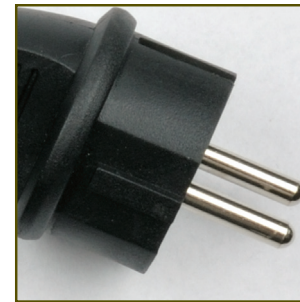

Контакты вилок изготовлены из латуни и покрыты слоем никеля, что не позволяет латуни окисляться и обеспечивает надежное электрическое соединение.