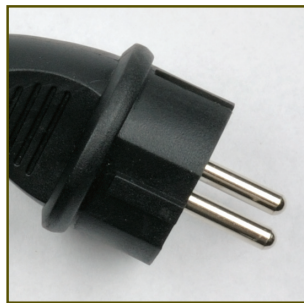

Негорючая прорезиненная вилка.