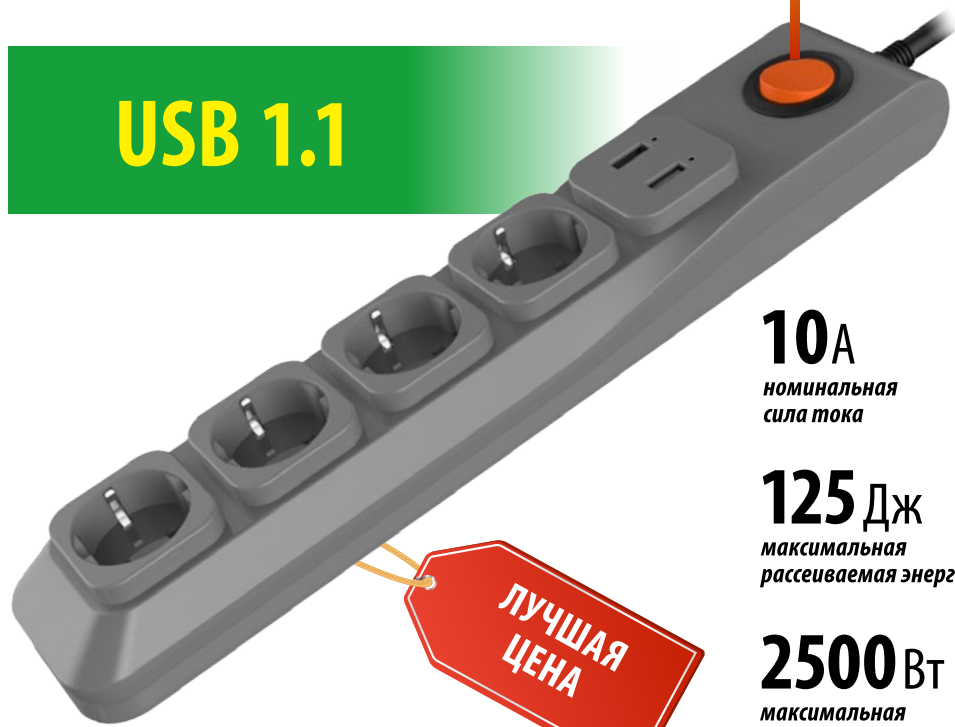

Защита от перегрева,
перегрузки и короткого
замыкания

USB 1.1

10А
номинальная
сила тока

125 Дж
максимальная
рассеиваемая энергия

2500 Вт
максимальная
нагрузка

ЛУЧШАЯ
ЦЕНА

Наименование	Код для заказа	Количество гнезд	Длина шнура	Номинальная сила тока	Максимальная номинальная мощность нагрузки	Максимальная рассеиваемая энергия	Материал корпуса	Тип индивидуальной упаковки	Транспортная упаковка
		шт.	м	А	Вт	Дж			шт.
S-GSL5-3U GREY	UL-00001761	5	3	10	2500	125	негорючий пластик	коробка	40

Индивидуальный запатентованный дизайн!

+ USB

Сетевые фильтры

СЕРИЯ Lux SERIES

Защита от короткого замыкания

Защита от перегрузки

Защита от импульсных перенапряжений

Негорючий корпус и вилка