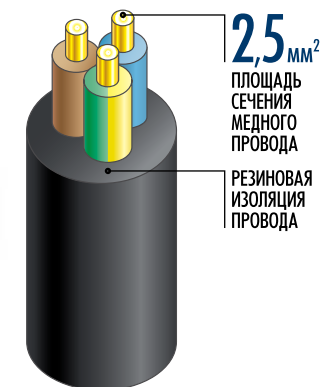

Садовые удлинители серии Premium

PREMIUM

Отличительные особенности:

Строго соответствуют **ГОСТу РФ**;
Площадь поперечного сечения медного электропровода **2,5 мм²**;
Степень защиты от пыли и влаги — **IP54**;
Подпружиненные защитные заглушки от попадания влаги и пыли;
Возможность подключения **до 4 потребителей**;
Длина **от 20 до 50** метров;
Строгий выходной контроль качества продукции;
Негорючий ударопрочный корпус;
Негорючая прорезиненная вилка;
Резиновая изоляция электропровода.

Укомплектованы специальным пластиковым держателем для удобства транспортировки и хранения.

Температура эксплуатации — от -35 до +60 градусов.

Минимальный радиус изгиба кабеля — 5 см.

Подробности уточняйте у вашего персонального менеджера.

Наименование	Количество гнезд	Длина кабеля	Площадь поперечного сечения медного провода	Заземление	Цвет	Материал изоляции кабеля	Заглушки	Номинальное напряжение	Номинальная сила тока	Максимальная нагрузка*	Условия эксплуатации	Тип индивидуальной упаковки	Количество в групповой упаковке		
	шт.	м	мм²											шт.	шт.
P-GEC2-020C	2	20	2,5	есть	черный	резина	да	250	16	4000	садовый	пакет	4		
P-GEC2-030C	2	30	2,5	есть	черный	резина	да	250	16	4000	садовый	пакет	2		
P-GEC2-050C	2	50	2,5	есть	черный	резина	да	250	16	4000	садовый	пакет	1		
P-GEC4-020C	4	20	2,5	есть	черный	резина	да	250	16	4000	садовый	пакет	4		
P-GEC4-030C	4	30	2,5	есть	черный	резина	да	250	16	4000	садовый	пакет	2		
P-GEC4-050C	4	50	2,5	есть	черный	резина	да	250	16	4000	садовый	пакет	1		

*Только при полностью размотанном кабеле

Удачных вам продаж!