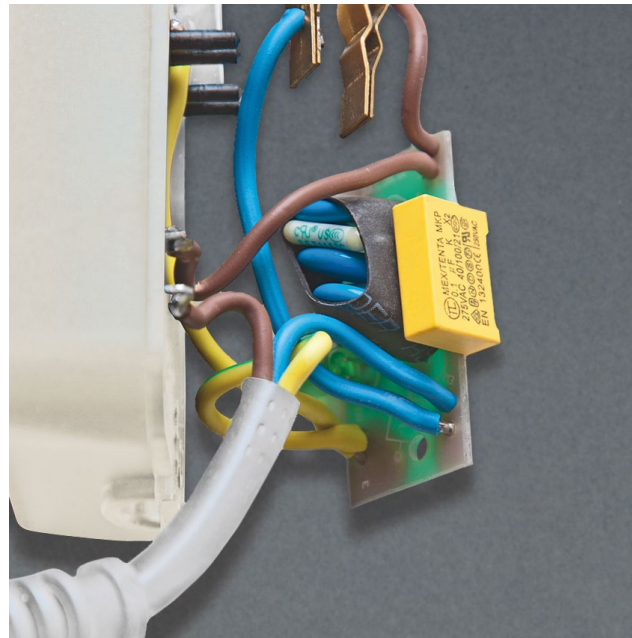

Сетевые фильтры ENERGY серия Standard

Преимущества:

- Защита от импульсных и ВЧ-помех;
- Защита от перенапряжения;
- Защита от короткого замыкания;
- Защита от перегрева.

Особенности:

- Негорючий ударопрочный корпус из АБС с антибактериальным покрытием;
- Негорючая эргономичная вилка;
- Двойная изоляция электропровода;
- Защита от доступа детей;
- Индикатор состояния сети;
- Кнопка включения/выключения.