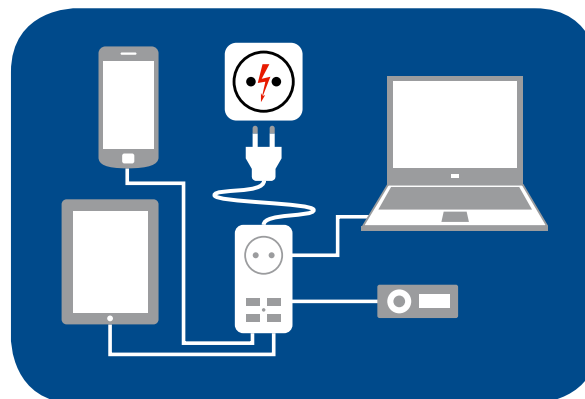

Сетевые фильтры

Индивидуальный запатентованный дизайн!

ЛУЧШАЯ
ЦЕНА!

СЕРИЯ *Lux* SERIES

UNIVERSAL
СЕРИЯ / SERIES

Uniel

TRAVEL

СЕТЕВОЙ
УДЛИНИТЕЛЬ
+ ЗАРЯДНОЕ
УСТРОЙСТВО