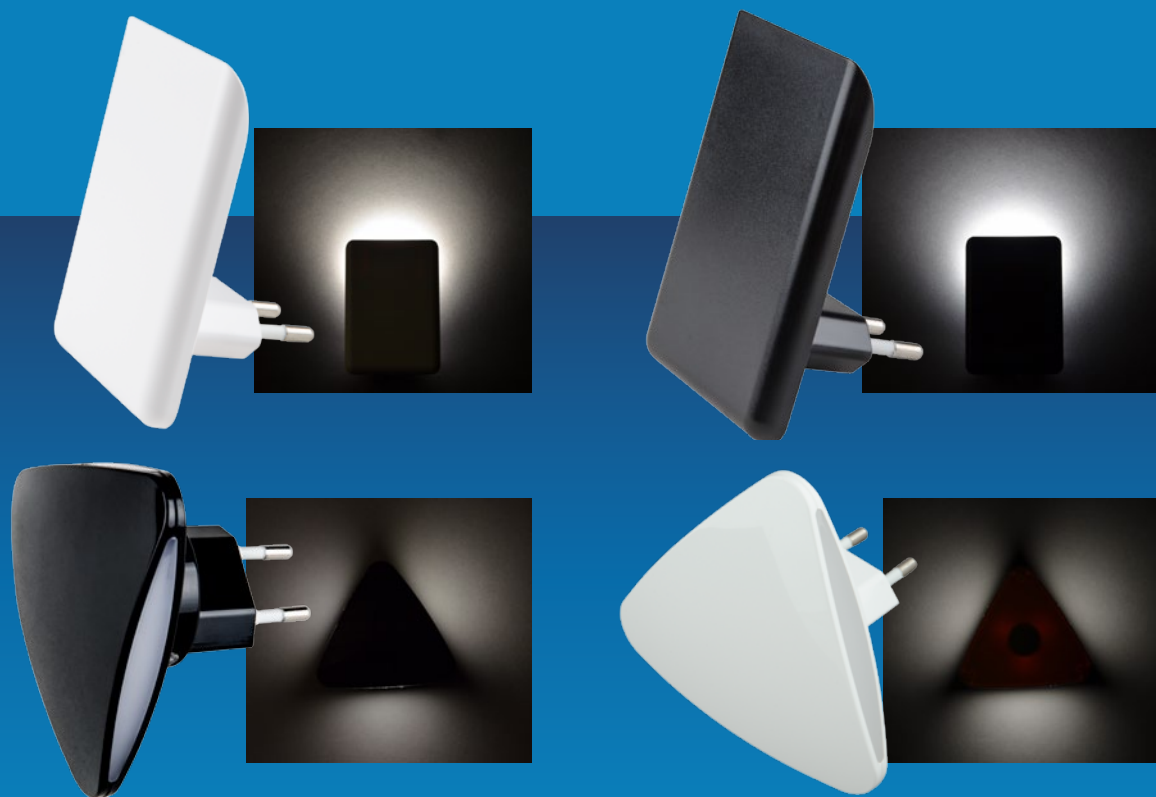

Светильники-ночники

DTL-320

Комфортный свет в вашем доме

Преимущества:

- Свет ночника не слепит.
Свет проецируется на стену.
- Фотосенсор: автоматическое включение ночью и выключение днем.

Наименование	Код для заказа	Мощность Вт	Тип выключателя	Применяемая лампа	Материал корпуса	Цвет корпуса	Тип индивидуальной упаковки	Транспортная упаковка
DTL-320 Прямоугольник/Black/Sensor	UL-00007222	0,5	фотосенсор	светодиод	пластик	черный	блистер	80
DTL-320 Прямоугольник/White/Sensor	UL-00007221	0,5	фотосенсор	светодиод	пластик	белый	блистер	80
DTL-320 Треугольник/Black/Sensor	UL-00007224	0,5	фотосенсор	светодиод	пластик	черный	блистер	80
DTL-320 Треугольник/White/Sensor	UL-00007223	0,5	фотосенсор	светодиод	пластик	белый	блистер	80