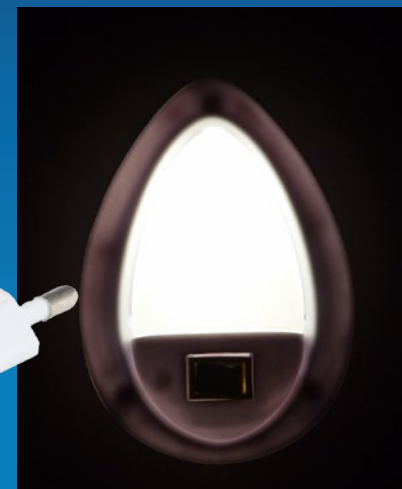

Ижевск (3412)26-03-58
Иркутск (395)279-98-46
Казань (843)206-01-48
Калининград (4012)72-03-81
Калуга (4842)92-23-67
Кемерово (3842)65-04-62
Киров (8332)68-02-04
Краснодар (861)203-40-90
Красноярск (391)204-63-61
Курск (4712)77-13-04
Липецк (4742)52-20-81
Киргизия (996)312-96-26-47

Магнитогорск (3519)55-03-13
Москва (495)268-04-70
Мурманск (8152)59-64-93
Набережные Челны (8552)20-53-41
Нижний Новгород (831)429-08-12
Новокузнецк (3843)20-46-81
Новосибирск (383)227-86-73
Омск (3812)21-46-40
Орел (4862)44-53-42
Оренбург (3532)37-68-04
Пенза (8412)22-31-16
Казахстан (772)734-952-31

Пермь (342)205-81-47
Ростов-на-Дону (863)308-18-15
Россия (495)268-04-70
Рязань (4912)46-61-64
Самара (846)206-03-16
Санкт-Петербург (812)309-46-40
Саратов (845)249-38-78-78
Севастополь (8692)22-31-93
Симферополь (3652)67-13-56
Смоленск (4812)29-41-54
Сочи (862)225-72-31
Ставрополь (8652)20-65-13

Сургут (3462)77-98-35
Тверь (4822)63-31-35
Томск (3822)98-41-53
Тула (4872)74-02-29
Тюмень (3452)66-21-18
Ульяновск (8422)24-23-59
Уфа (347)229-48-12
Хабаровск (4212)92-98-04
Челябинск (351)202-03-61
Череповец (8202)49-02-64
Ярославль (4852)69-52-93

<https://uniel.nt-rt.ru/> || ugn@nt-rt.ru

Светильники-ночники DTL-312,314

Комфортный свет в вашем доме

Наименование	Код для заказа	Мощность Вт	Тип выключателя	Применяемая лампа	Материал корпуса	Цвет корпуса	Тип индивидуальной упаковки	Транспортная упаковка
DTL-312 Светлячок/White	UL-00007044	1	механический	светодиод	пластик	белый	блистер	шт. 60
DTL-314 Огонек/White	UL-00007047	1	механический	светодиод	пластик	белый	блистер	шт. 60