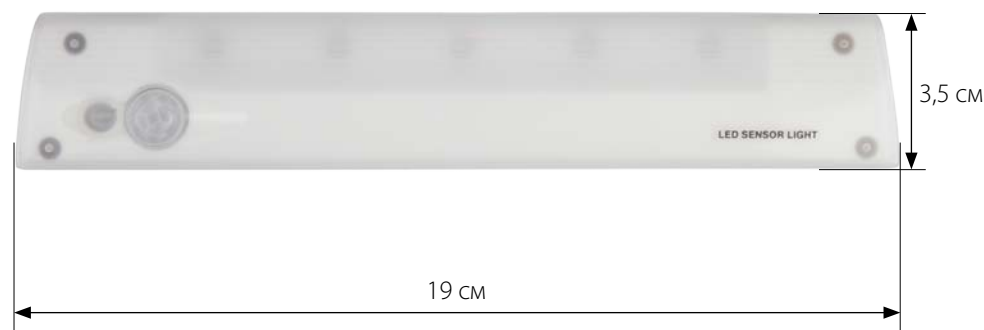

ДАТЧИК ДВИЖЕНИЯ

Встроенный датчик движения автоматически включит светильник при обнаружении движущегося объекта.
Радиус действия датчика — 3м.
Угол чувствительности: по вертикали 50°, по горизонтали 100°.
Время задержки свечения 20 секунд.