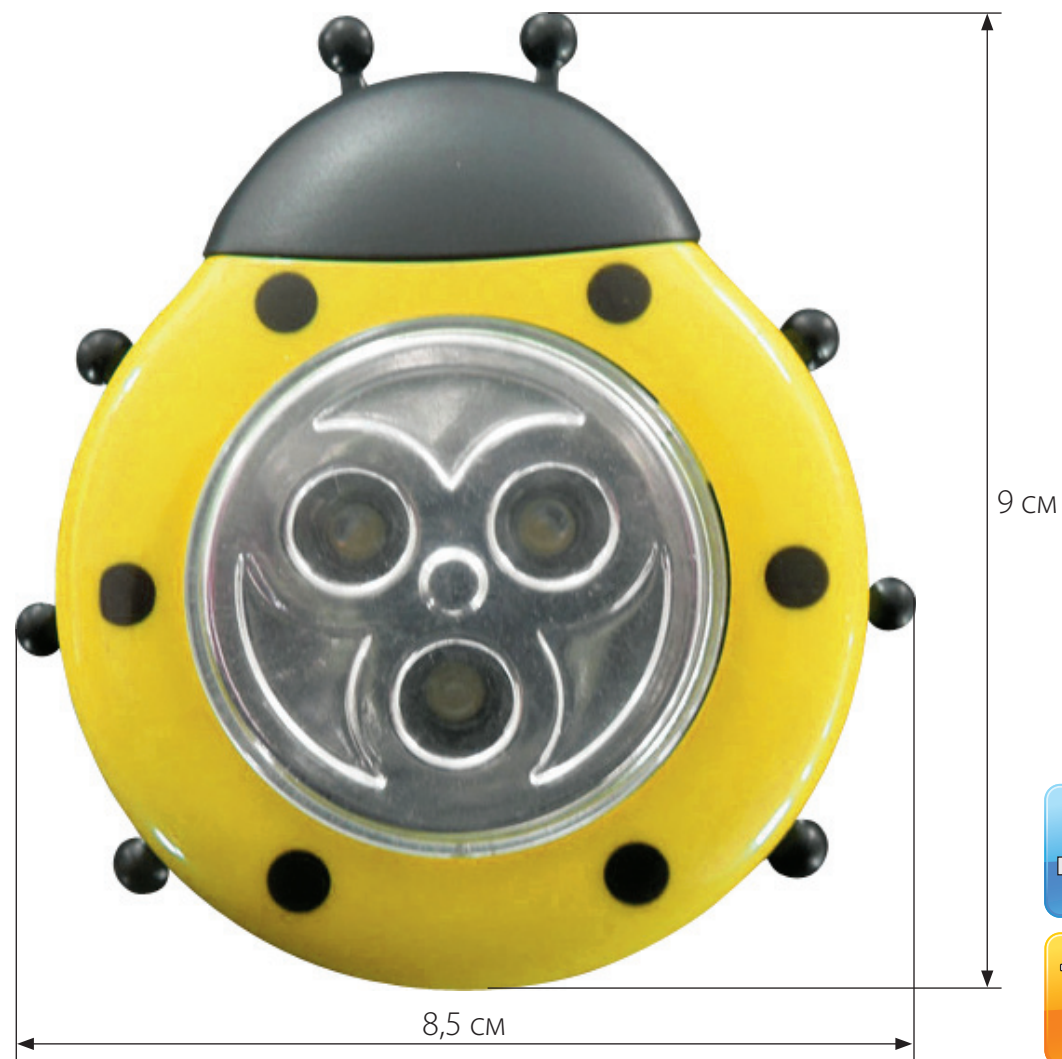

<https://uniel.nt-rt.ru/> || ugn@nt-rt.ru

Светодиодный светильник-ночник на батарейках

DTL-354 Божья коровка

Преимущества:

1. Яркий и оригинальный дизайн.
2. Энергоэффективный и безопасный. Использование светодиодов в качестве источника света, гарантирует длительный срок службы светильника. Не нагревается.
3. Наличие на задней панели двухстороннего скотча для легкого крепления на поверхность.