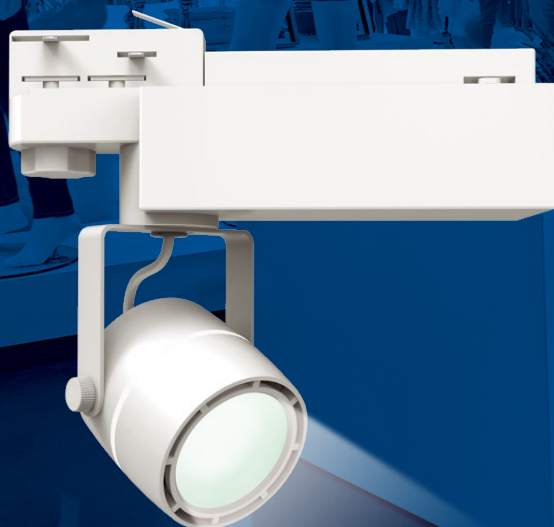

Ижевск (3412)26-03-58
Иркутск (395)279-98-46
Казань (843)206-01-48
Калининград (4012)72-03-81
Калуга (4842)92-23-67
Кемерово (3842)65-04-62
Киров (8332)68-02-04
Краснодар (861)203-40-90
Красноярск (391)204-63-61
Курск (4712)77-13-04
Липецк (4742)52-20-81
Киргизия (996)312-96-26-47

Магнитогорск (3519)55-03-13
Москва (495)268-04-70
Мурманск (8152)59-64-93
Набережные Челны (8552)20-53-41
Нижний Новгород (831)429-08-12
Новокузнецк (3843)20-46-81
Новосибирск (383)227-86-73
Омск (3812)21-46-40
Орел (4862)44-53-42
Оренбург (3532)37-68-04
Пенза (8412)22-31-16
Казахстан (772)734-952-31

Пермь (342)205-81-47
Ростов-на-Дону (863)308-18-15
Россия (495)268-04-70
Рязань (4912)46-61-64
Самара (846)206-03-16
Санкт-Петербург (812)309-46-40
Саратов (845)249-38-78-78
Севастополь (8692)22-31-93
Симферополь (3652)67-13-56
Смоленск (4812)29-41-54
Сочи (862)225-72-31
Ставрополь (8652)20-65-13

Сургут (3462)77-98-35
Тверь (4822)63-31-35
Томск (3822)98-41-53
Тула (4872)74-02-29
Тюмень (3452)66-21-18
Ульяновск (8422)24-23-59
Уфа (347)229-48-12
Хабаровск (4212)92-98-04
Челябинск (351)202-03-61
Череповец (8202)49-02-64
Ярославль (4852)69-52-93

<https://uniel.nt-rt.ru/> || ugn@nt-rt.ru

Трековые светильники

с адаптером для трёхфазного шинпровода

3200K

теплый
свет

4200K

белый
свет

24 Вт

35 Вт

ULB-M08H