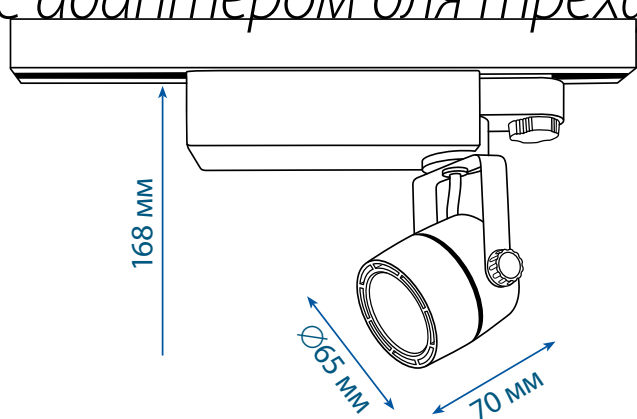

Ижевск (3412)26-03-58
Иркутск (395)279-98-46
Казань (843)206-01-48
Калининград (4012)72-03-81
Калуга (4842)92-23-67
Кемерово (3842)65-04-62
Киров (8332)68-02-04
Краснодар (861)203-40-90
Красноярск (391)204-63-61
Курск (4712)77-13-04
Липецк (4742)52-20-81
Киргизия (996)312-96-26-47

Магнитогорск (3519)55-03-13
Москва (495)268-04-70
Мурманск (8152)59-64-93
Набережные Челны (8552)20-53-41
Нижний Новгород (831)429-08-12
Новокузнецк (3843)20-46-81
Новосибирск (383)227-86-73
Омск (3812)21-46-40
Орел (4862)44-53-42
Оренбург (3532)37-68-04
Пенза (8412)22-31-16
Казахстан (772)734-952-31

Пермь (342)205-81-47
Ростов-на-Дону (863)308-18-15
Россия (495)268-04-70
Рязань (4912)46-61-64
Самара (846)206-03-16
Санкт-Петербург (812)309-46-40
Саратов (845)249-38-78-78
Севастополь (8692)22-31-93
Симферополь (3652)67-13-56
Смоленск (4812)29-41-54
Сочи (862)225-72-31
Ставрополь (8652)20-65-13

Сургут (3462)77-98-35
Тверь (4822)63-31-35
Томск (3822)98-41-53
Тула (4872)74-02-29
Тюмень (3452)66-21-18
Ульяновск (8422)24-23-59
Уфа (347)229-48-12
Хабаровск (4212)92-98-04
Челябинск (351)202-03-61
Череповец (8202)49-02-64
Ярославль (4852)69-52-93

<https://uniel.nt-rt.ru/> || ugn@nt-rt.ru

Трековые светодиодные светильники с адаптером для трёхфазного шинопровода

24 Вт

35 Вт

30 000 ЧАСОВ СЛУЖБЫ

МОЖНО МОНТИРОВАТЬ НА ЧАШКУ ПОТОЛОЧНОГО КРЕПЛЕНИЯ UBХ-A81

ВОЗМОЖНОСТЬ ВЫБОРА УГЛА СВЕЧЕНИЯ

Ra > 80 ТОЧНАЯ ЦВЕТОПЕРЕДАЧА — НЕ ИСКАЖАЕТ ЦВЕТ ТОВАРА

AC/DC В КОМПЛЕКТЕ БЛОК ПИТАНИЯ И АДАПТЕР К ТРЕХФАЗНОМУ ШИНОПРОВОДУ*

*Подходит к шинопроводам Nordic Aluminium и шинопроводам Uniel серии UBХ

Наименование	Код для заказа	Мощность	Световой поток	Цветовая температура	Цвет корпуса	Эквивалент мощности	Габаритные размеры	Класс энергопотребления	Вес	Напряжение	cos φ	Угол излучения	Частота	Гарантия	Тип индивидуальной упаковки	Транспортная упаковка
		Вт	лм	К		Вт	мм		кг	В		°	Гц	мес.		шт.
ULB-M08H-24W/NW WHITE	UL-00002362	24	2000	4200	белый	150	65×70×168	A	0,55	110–240	≥0,9	24	50–60	24	картон	24
ULB-M08H-24W/WW WHITE	UL-00002361	24	2000	3200	белый	150	65×70×168	A	0,55	110–240	≥0,9	24	50–60	24	картон	24
ULB-M08H-35W/NW WHITE	UL-00002364	35	2800	4200	белый	200	65×70×168	A	0,55	110–240	≥0,9	24	50–60	24	картон	24
ULB-M08H-35W/WW WHITE	UL-00002363	35	2800	3200	белый	200	65×70×168	A	0,55	110–240	≥0,9	24	50–60	24	картон	24
ULB-M08H-24W/NW BLACK	UL-00002398	24	2000	4200	черный	150	65×70×168	A	0,55	110–240	≥0,9	24	50–60	24	картон	24
ULB-M08H-35W/NW BLACK	UL-00002399	35	2800	4200	черный	200	65×70×168	A	0,55	110–240	≥0,9	24	50–60	24	картон	24