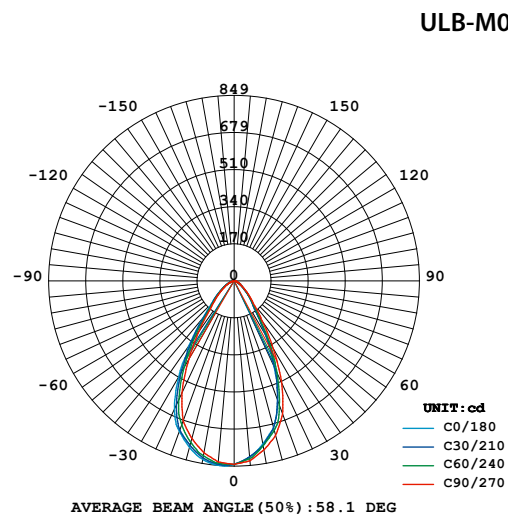

# Трековые светодиодные светильники

Наименование	Мощность Вт	Световой поток лм	Цветовая температура К	Входное напряжение В	cos φ	Угол излучения °	Класс защиты (IP)	Индекс цветопередачи (Ra)	Частота Гц	Температура среды °C	Габаритные размеры	Тип индивидуальной упаковки	Транспортная упаковка шт.
ULB-M01A-20W/NW WHITE	20	950	4200	100-240	>0,9	54	20	>80	50-60	-25...+50	147×108×188	картон	10
ULB-M01A-20W/WW WHITE	20	800	3000	100-240	>0,9	54	20	>80	50-60	-25...+50	147×108×188	картон	10