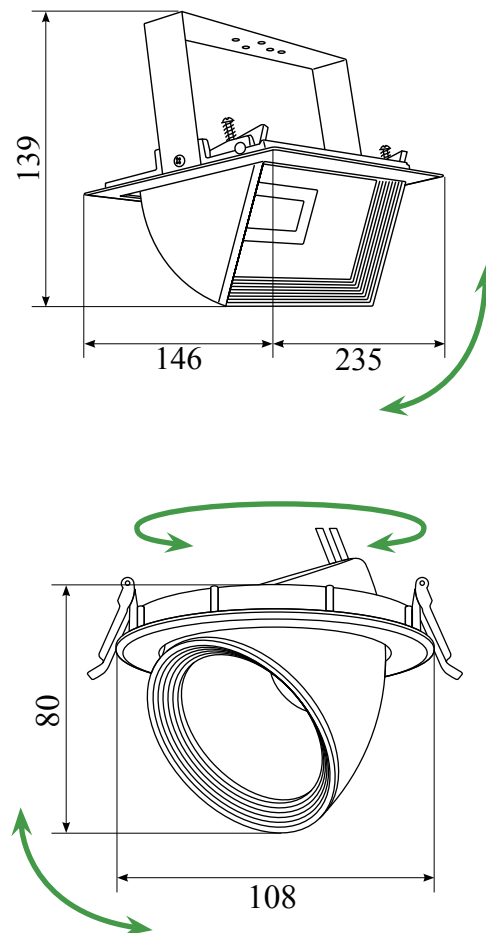

Светильники направленного света с регулируемым углом светового потока

Светильники направленного света могут быть использованы как для общего освещения, так и точечной или декоративной подсветки, потому что угол светового потока можно менять с помощью встроенного поворотного механизма. Они предназначены для освещения общественных и коммерческих помещений, таких, как магазины, гостиницы, рестораны, кинотеатры.

Поворотный механизм позволяет выдвинуть оптическую часть светильника из корпуса на угол до 80° от горизонтальной оси!