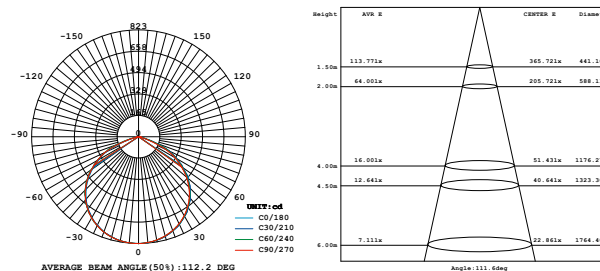

# Светильники с нерегулируемым углом светового потока

ULT-D01G-30W/NW

ULT-D02G-30W/NW

Наименование	Мощность	Световой поток	Цветовая температура	Входное напряжение	cos φ	Угол излучения	Класс защиты (IP)	Индекс цветопередачи (Ra)	Частота	Габаритные размеры	Тип индивидуальной упаковки	Транспортная упаковка
	Вт	лм	К	В		°			Гц	мм		шт.
ULT-D01B-8W/NW WHITE	8	500	4200	100-240	0,8	92	20	>80	50-60	132x85	картон	20
ULT-D01B-8W/WW WHITE	8	430	3000	100-240	0,8	92	20	>80	50-60	132x85	картон	20
ULT-D01C-10W/NW WHITE	10	560	4200	100-240	0,8	98	20	>80	50-60	165x95	картон	10
ULT-D01C-10W/WW WHITE	10	500	3000	100-240	0,8	98	20	>80	50-60	165x95	картон	10
ULT-D01E-20W/NW WHITE	20	1300	4200	100-240	0,9	99	20	>80	50-60	190x110	картон	10
ULT-D01E-20W/WW WHITE	20	1100	3000	100-240	0,9	99	20	>80	50-60	190x110	картон	10
ULT-D01G-30W/NW WHITE	30	1700	4200	100-240	0,9	102	20	>80	50-60	230x110	картон	8
ULT-D01G-30W/WW WHITE	30	1500	3000	100-240	0,9	102	20	>80	50-60	230x110	картон	8
ULT-D02B-8W/NW WHITE	8	500	4200	100-240	0,8	98	20	>80	50-60	125x125x70	картон	20
ULT-D02B-8W/WW WHITE	8	400	3000	100-240	0,8	98	20	>80	50-60	125x125x70	картон	20
ULT-D02C-10W/NW WHITE	10	560	4200	100-240	0,8	106	20	>80	50-60	155x155x72	картон	20
ULT-D02C-10W/WW WHITE	10	500	3000	100-240	0,8	106	20	>80	50-60	155x155x72	картон	20
ULT-D02E-20W/NW WHITE	20	1300	4200	100-240	0,9	108	20	>80	50-60	191x191x74	картон	10
ULT-D02E-20W/WW WHITE	20	1150	3000	100-240	0,9	108	20	>80	50-60	191x191x74	картон	10
ULT-D02G-30W/NW WHITE	30	1700	4200	100-240	0,9	112	20	>80	50-60	221x221x74	картон	12
ULT-D02G-30W/WW WHITE	30	1500	3000	100-240	0,9	112	20	>80	50-60	221x221x74	картон	12