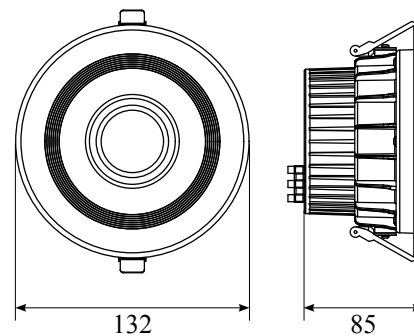

Светильники направленного света с нерегулируемым углом светового потока

Особенностью светильников направленного света типа даунлайт (downlight) является то, что световой поток направлен строго сверху вниз и не рассеивается в освещаемой области. Наибольшее распространение они получили в торгово-офисном коммерческом и декоративном освещении.