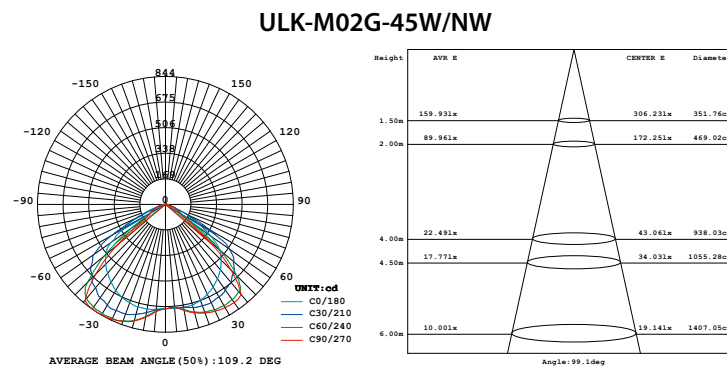

Светильники направленного света с регулируемым углом светового потока

Наименование	Мощность	Световой поток	Цветовая температура	Входное напряжение	cos φ	Угол излучения	Класс защиты (IP)	Индекс цветопередачи (Ra)	Частота	Габаритные размеры	Тип индивидуальной упаковки	Транспортная упаковка
	Вт	лм	К	В		°			Гц	мм		шт.
ULK-M01A-8W/NW WHITE	8	470	4200	100–240	0,8	74	20	>80	50–60	108×80	картон	10
ULK-M01A-8W/WW WHITE	8	420	3000	100–240	0,8	74	20	>80	50–60	108×80	картон	10
ULK-M01C-10W/NW WHITE	10	510	4200	100–240	0,8	65	20	>80	50–60	146×110	картон	10
ULK-M01C-10W/WW WHITE	10	460	3000	100–240	0,8	65	20	>80	50–60	146×110	картон	10
ULK-M01E-20W/NW WHITE	20	1100	4200	100–240	0,9	31	20	>80	50–60	180×154	картон	8
ULK-M01E-20W/WW WHITE	20	930	3000	100–240	0,9	31	20	>80	50–60	180×154	картон	8
ULK-M01G-30W/NW WHITE	30	1500	4200	100–240	0,9	39	20	>80	50–60	215×175	картон	8
ULK-M01G-30W/WW WHITE	30	1300	3000	100–240	0,9	39	20	>80	50–60	215×175	картон	8
ULK-M02E-30W/NW WHITE	30	1500	4200	100–240	0,9	99	20	>80	50–60	235×146×139	картон	8
ULK-M02E-30W/WW WHITE	30	1300	3000	100–240	0,9	99	20	>80	50–60	235×146×139	картон	8
ULK-M02G-45W/NW WHITE	45	2200	4200	100–240	0,9	99	20	>80	50–60	235×146×98	картон	8
ULK-M02G-45W/WW WHITE	45	2000	3000	100–240	0,9	99	20	>80	50–60	235×146×98	картон	8