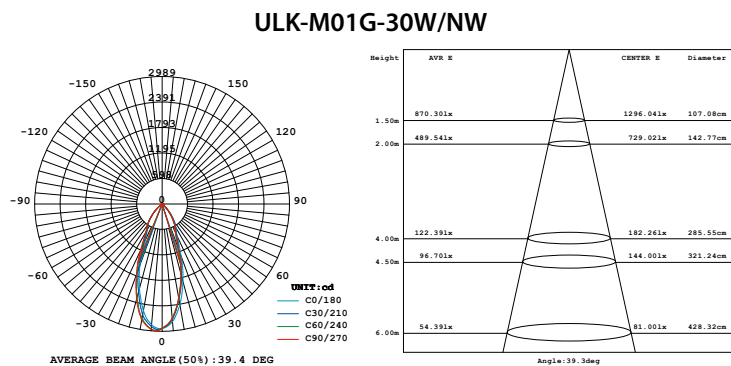

Светильники направленного света с регулируемым углом светового потока

Наименование	Мощность	Световой поток	Цветовая температура	Входное напряжение	cos φ	Угол излучения	Класс защиты (IP)	Индекс цветопередачи (Ra)	Частота	Габаритные размеры	Тип индивидуальной упаковки	Транспортная упаковка
	Вт	лм	К	В		°			Гц	мм		шт.
ULK-M01A-8W/NW WHITE	8	470	4200	100–240	0,8	74	20	>80	50–60	108×80	картон	10
ULK-M01A-8W/WW WHITE	8	420	3000	100–240	0,8	74	20	>80	50–60	108×80	картон	10
ULK-M01C-10W/NW WHITE	10	510	4200	100–240	0,8	65	20	>80	50–60	146×110	картон	10
ULK-M01C-10W/WW WHITE	10	460	3000	100–240	0,8	65	20	>80	50–60	146×110	картон	10
ULK-M01E-20W/NW WHITE	20	1100	4200	100–240	0,9	31	20	>80	50–60	180×154	картон	8
ULK-M01E-20W/WW WHITE	20	930	3000	100–240	0,9	31	20	>80	50–60	180×154	картон	8
ULK-M01G-30W/NW WHITE	30	1500	4200	100–240	0,9	39	20	>80	50–60	215×175	картон	8
ULK-M01G-30W/WW WHITE	30	1300	3000	100–240	0,9	39	20	>80	50–60	215×175	картон	8
ULK-M02E-30W/NW WHITE	30	1500	4200	100–240	0,9	99	20	>80	50–60	235×146×139	картон	8
ULK-M02E-30W/WW WHITE	30	1300	3000	100–240	0,9	99	20	>80	50–60	235×146×139	картон	8
ULK-M02G-45W/NW WHITE	45	2200	4200	100–240	0,9	99	20	>80	50–60	235×146×98	картон	8
ULK-M02G-45W/WW WHITE	45	2000	3000	100–240	0,9	99	20	>80	50–60	235×146×98	картон	8