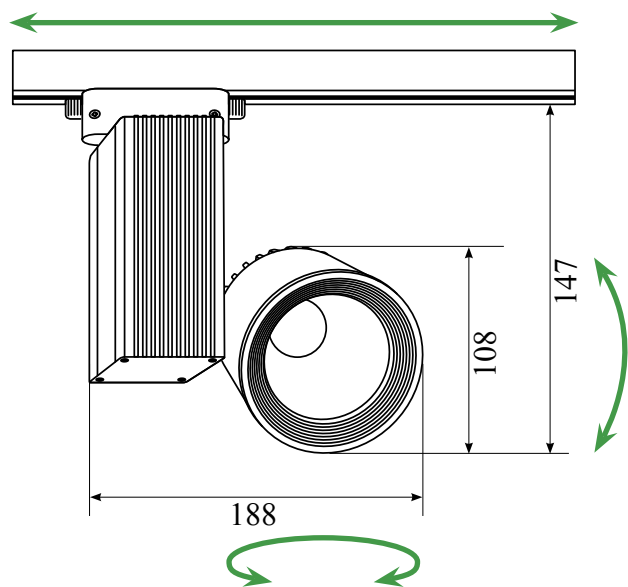

# Трековые светодиодные светильники

Наименование	Мощность Вт	Световой поток лм	Цветовая температура К	Входное напряжение В	cos φ	Угол излучения °	Класс защиты (IP)	Индекс цветопередачи (Ra)	Частота Гц	Температура среды °C	Габаритные размеры	Тип индивидуальной упаковки	Транспортная упаковка шт.
ULB-M01A-20W/NW WHITE	20	950	4200	100-240	>0,9	54	20	>80	50-60	-25...+50	147×108×188	картон	10
ULB-M01A-20W/WW WHITE	20	800	3000	100-240	>0,9	54	20	>80	50-60	-25...+50	147×108×188	картон	10