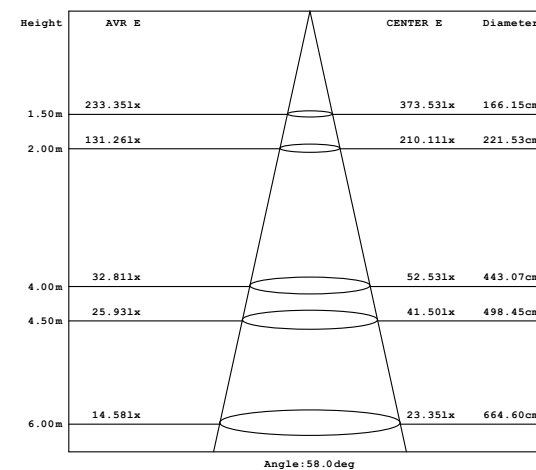

# Трековые светодиодные светильники

Наименование	Мощность Вт	Световой поток лм	Цветовая температура К	Входное напряжение В	cos φ	Угол излучения °	Класс защиты (IP)	Индекс цветопередачи (Ra)	Частота Гц	Температура среды °C	Габаритные размеры	Тип индивидуальной упаковки	Транспортная упаковка шт.
ULB-M01A-20W/NW WHITE	20	950	4200	100-240	>0,9	54	20	>80	50-60	-25...+50	147×108×188	картон	10
ULB-M01A-20W/WW WHITE	20	800	3000	100-240	>0,9	54	20	>80	50-60	-25...+50	147×108×188	картон	10