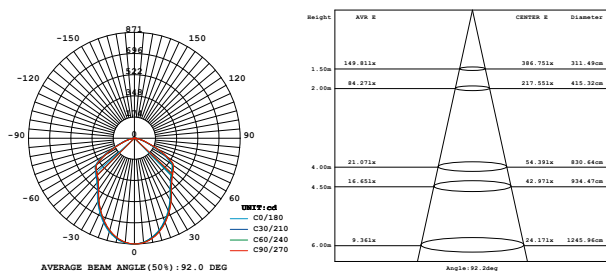

Ижевск (3412)26-03-58
Иркутск (395)279-98-46
Казань (843)206-01-48
Калининград (4012)72-03-81
Калуга (4842)92-23-67
Кемерово (3842)65-04-62
Киров (8332)68-02-04
Краснодар (861)203-40-90
Красноярск (391)204-63-61
Курск (4712)77-13-04
Пенза (4742)52-20-81
Киргизия (996)312-96-26-47

Магнитогорск (3519)55-03-13
Москва (495)268-04-70
Мурманск (8152)59-64-93
Набережные Челны (8552)20-53-41
Нижний Новгород (831)429-08-12
Новокузнецк (3843)20-46-81
Новосибирск (383)227-86-73
Омск (3812)21-46-40
Орел (4862)44-53-42
Оренбург (3532)37-68-04
Пенза (8412)22-31-16
Казахстан (772)734-952-31

Пермь (342)205-81-47
Ростов-на-Дону (863)308-18-15
Россия (495)268-04-70
Рязань (4912)46-61-64
Самара (846)206-03-16
Санкт-Петербург (812)309-46-40
Саратов (845)249-38-78-78
Севастополь (8692)22-31-93
Симферополь (3652)67-13-56
Смоленск (4812)29-41-54
Сочи (862)225-72-31
Ставрополь (8652)20-65-13

Сургут (3462)77-98-35
Тверь (4822)63-31-35
Томск (3822)98-41-53
Тула (4872)74-02-29
Тюмень (3452)66-21-18
Ульяновск (8422)24-23-59
Уфа (347)229-48-12
Хабаровск (4212)92-98-04
Челябинск (351)202-03-61
Череповец (8202)49-02-64
Ярославль (4852)69-52-93

<https://uniel.nt-rt.ru/> || ugn@nt-rt.ru

Светильники с нерегулируемым углом светового потока

ULT-D01G-30W/NW