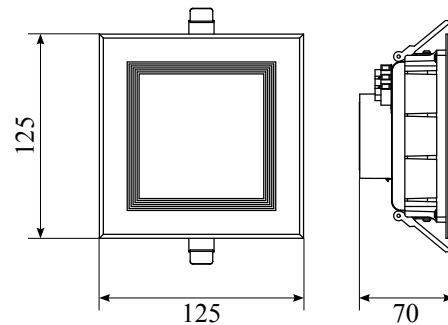

Светильники направленного света с нерегулируемым углом светового потока

Особенностью светильников направленного света типа даунлайт (downlight) является то, что световой поток направлен строго сверху вниз и не рассеивается в освещаемой области. Наибольшее распространение они получили в торгово-офисном коммерческом и декоративном освещении.