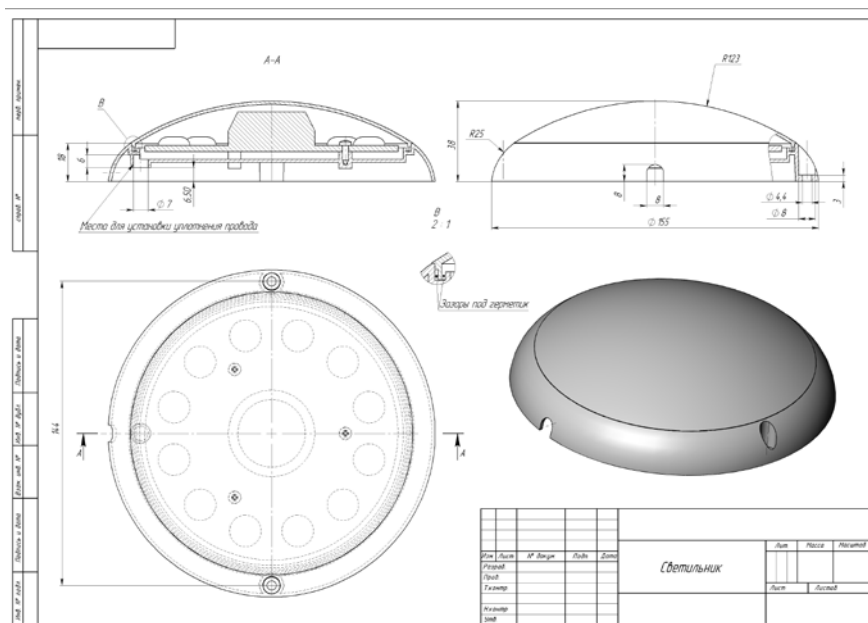

## Накладной монтаж на стену и потолок

Крепеж  
в комплекте

Наименование	Код для заказа	Мощность	Световой поток	Цветовая температура	Свет	Размер светильника	Класс энергопотребления	Коэффициент мощности	Тип индивидуальной упаковки	Транспортная упаковка
		Вт	лм	К		мм		cos φ		шт.
ULW-K40A 12W/4000K IP65 WHITE	UL-00006430	12	1 080	4000	белый	Ø155x38	A	≥0,9	картон	20
ULW-K40A 12W/6500K IP65 WHITE	UL-00006431	12	1 080	6500	дневной	Ø155x38	A	≥0,9	картон	20