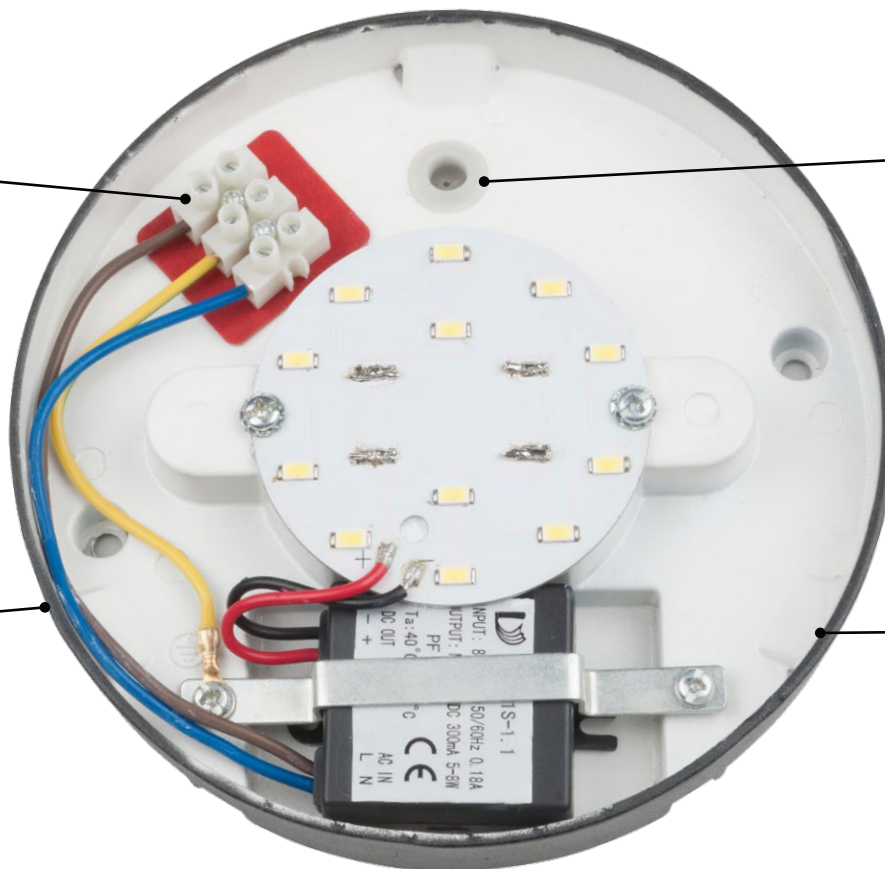

Надежный

Клеммная колодка — надежное и удобное подключение

Силиконовый герметик

Резиновый уплотнитель обеспечивает степень защиты IP54

Корпус из алюминиевого сплава

Архангельск (8182)63-90-72
 Астана (7172)727-132
 Астрахань (8512)99-46-04
 Барнаул (3852)73-04-60
 Белгород (4722)40-23-64
 Брянск (4832)59-03-52
 Владивосток (423)249-28-31
 Волгоград (844)278-03-48
 Вологда (8172)26-41-59
 Воронеж (473)204-51-73
 Екатеринбург (343)384-55-89
 Иваново (4932)77-34-06