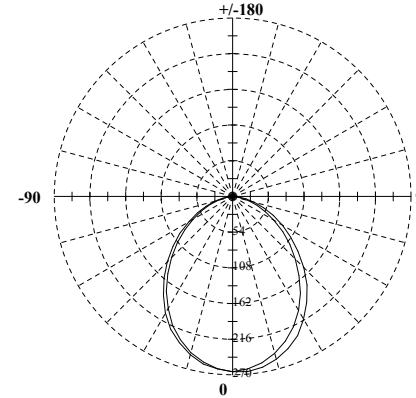

ЭФФЕКТИВНОСТЬ

В 6 раз эффективнее
ламп накаливания.

ЗАЩИТА (IP54)

Защита от воздействия
пыли и влаги (IP54).

Технические данные

Наименование	Артикул	Мощность Вт	Световой поток лм	Цветовая температура К	Входное напряжение В	Светоотдача лм/Вт	Угол излучения °	Класс защиты	Индекс цветопередачи Ra	Коэффициент мощности cos φ	Габаритные размеры мм	Температура среды °C	Влажность среды %	Тип индивидуальной упаковки	Транспортная упаковка шт.
ULT-V19-8W/NW IP54 WHITE	09416	8	750	4500	220	90	120	IP54	>80	>0,8	Ø125×25	-20...+35	10-95	картон	40
ULT-V19-8W/DW IP54 WHITE	09417	8	750	6500	220	90	120	IP54	>80	>0,8	Ø125×25	-20...+35	10-95	картон	40