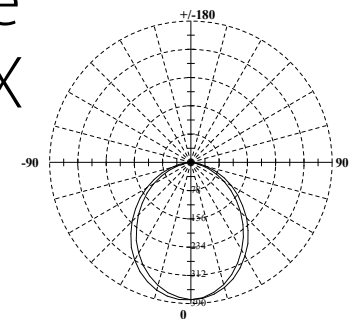

Пермь (342)205-81-47
Ростов-на-Дону (863)308-18-15
Россия (495)268-04-70
Рязань (4912)46-61-64
Самара (846)206-03-16
Санкт-Петербург (812)309-46-40
Саратов (845)249-38-78-78
Севастополь (8692)22-31-93
Симферополь (3652)67-13-56
Смоленск (4812)29-41-54
Сочи (862)225-72-31
Ставрополь (8652)20-65-13

Сургут (3462)77-98-35
Тверь (4822)63-31-35
Томск (3822)98-41-53
Тула (4872)74-02-29
Тюмень (3452)66-21-18
Ульяновск (8422)24-23-59
Уфа (347)229-48-12
Хабаровск (4212)92-98-04
Челябинск (351)202-03-61
Череповец (8202)49-02-64
Ярославль (4852)69-52-93

<https://uniel.nt-rt.ru/> || ugn@nt-rt.ru

Преимущества:

- Вандалозащищенное исполнение корпуса и плафона
- Защита от воздействия пыли и жидкости, позволяющая использовать светильники как в помещениях, так и снаружи зданий (IP65)
- В 6 раз эффективнее ламп накаливания
- Удобство монтажа — снабжены клеммами для быстрого подключения
- Исключены пульсации светового потока, что позволяет снизить зрительную утомляемость и обеспечить комфортное освещение
- Универсальность применения — можно крепить как на вертикальные, так и на горизонтальные поверхности
- Безопасность — заземление и двойная изоляция проводов
- Долгий срок службы — 25000 часов
- 2 года гарантии.

Светодиодные антивандалные светильники «Мобула» для ЖКХ

Наименование	Мощность Вт	Световой поток Лм	Цветовая температура К	Входное напряжение В	Светоотдача Лм/Вт	Угол излучения °	Класс защиты IP	Индекс цветопередачи Ra	Коэффициент мощности cos φ	Габаритные размеры мм	Температура среды °C	Влажность среды %	Тип индивидуальной упаковки	Транспортная упаковка шт
ULT-V13-10W/DW IP65 GREY	10	1000	5000	220	95	120	IP65	>70	>0,85	145×100×22,5	-15...+35	10-95	картон	40