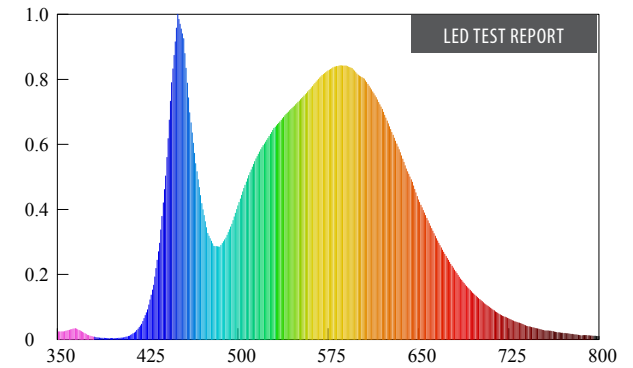

ULT-V19-8W/NW IP54 WHITE