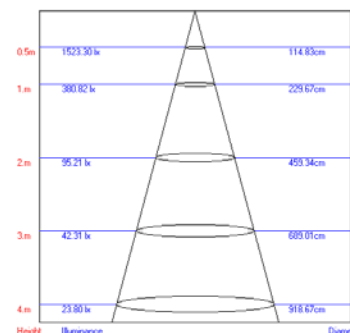

Пермь (342)205-81-47
Ростов-на-Дону (863)308-18-15
Россия (495)268-04-70
Рязань (4912)46-61-64
Самара (846)206-03-16
Санкт-Петербург (812)309-46-40
Саратов (845)249-38-78-78
Севастополь (8692)22-31-93
Симферополь (3652)67-13-56
Смоленск (4812)29-41-54
Сочи (862)225-72-31
Ставрополь (8652)20-65-13

Сургут (3462)77-98-35
Тверь (4822)63-31-35
Томск (3822)98-41-53
Тула (4872)74-02-29
Тюмень (3452)66-21-18
Ульяновск (8422)24-23-59
Уфа (347)229-48-12
Хабаровск (4212)92-98-04
Челябинск (351)202-03-61
Череповец (8202)49-02-64
Ярославль (4852)69-52-93

<https://uniel.nt-rt.ru/> || ugn@nt-rt.ru

Преимущества:

- Вандалозащищенное исполнение корпуса и плафона
- Защита от воздействия пыли и жидкости, позволяющая использовать светильники как в помещениях, так и снаружи зданий (IP65)
- В 6 раз эффективнее ламп накаливания
- Удобство монтажа — снабжены клеммами для быстрого подключения
- Исключены пульсации светового потока, что позволяет снизить зрительную утомляемость и обеспечить комфортное освещение
- Универсальность применения — можно крепить как на вертикальные, так и на горизонтальные поверхности
- Безопасность — заземление и двойная изоляция проводов
- Долгий срок службы — 25000 часов
- 2 года гарантии.

Светодиодные антивандалные светильники «Мобула» для ЖКХ

Наименование	Мощность Вт	Световой поток Лм	Цветовая температура К	Входное напряжение В	Светоотдача Лм/Вт	Угол излучения °	Класс защиты IP	Индекс цветопередачи Ra	Коэффициент мощности cos φ	Габаритные размеры мм	Температура среды °C	Влажность среды %	Тип индивидуальной упаковки	Транспортная упаковка шт
ULT-V13-10W/DW IP65 GREY	10	1000	5000	220	95	120	IP65	>70	>0,85	145×100×22,5	-15...+35	10-95	картон	40