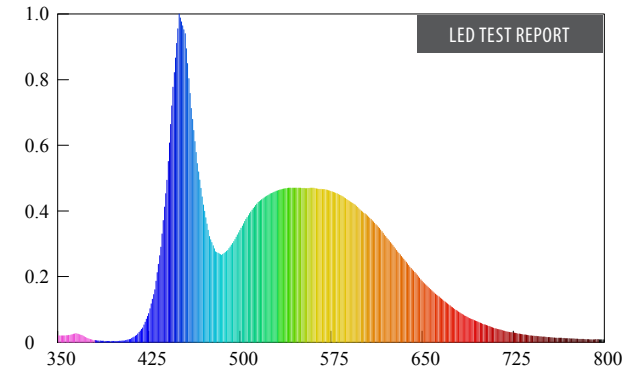

ULT-V19-8W/DW IP54 WHITE

Наименование	Мощность Вт	Напряжение В	Световой поток лм	Габариты мм	Цветовая температура К	Светоотдача лм/Вт	Индекс цветопередачи Ra	cos φ	Класс защиты IP	Частота Гц	Рабочая температура С	Влажность %
ULT-V19-8W/NW IP54 WHITE	8	120-240	700	Ø125x25	4500	≥90	≥80	≥0,8	54	50-60	-20 ~ +25	10 ~ 95
ULT-V19-8W/DW IP54 WHITE	8	120-240	700	Ø125x25	6500	≥90	≥80	≥0,8	54	50-60	-20 ~ +25	10 ~ 95