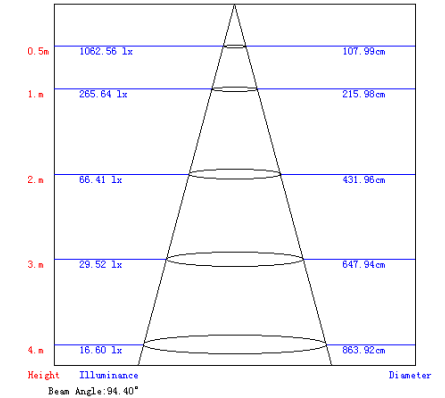

ЭФФЕКТИВНОСТЬ

В 6 раз эффективнее
ламп накаливания.

ЗАЩИТА (IP54)

Защита от воздействия
пыли и влаги (IP54).

Технические данные

Наименование	Артикул	Мощность Вт	Световой поток лм	Цветовая температура К	Входное напряжение В	Светоотдача лм/Вт	Угол излучения °	Класс защиты	Индекс цветопередачи Ra	Коэффициент мощности cos φ	Габаритные размеры мм	Температура среды °C	Влажность среды %	Тип индивидуальной упаковки	Транспортная упаковка шт.
ULT-V19-8W/NW IP54 WHITE	09416	8	750	4500	220	90	120	IP54	>80	>0,8	Ø125×25	-20...+35	10-95	картон	40
ULT-V19-8W/DW IP54 WHITE	09417	8	750	6500	220	90	120	IP54	>80	>0,8	Ø125×25	-20...+35	10-95	картон	40