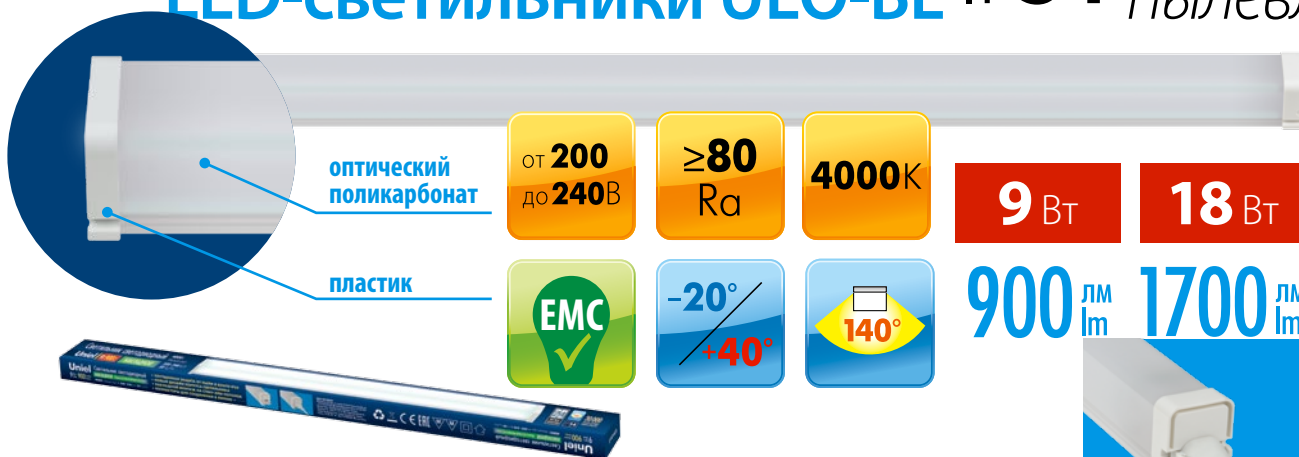

Ижевск (3412)26-03-58
Иркутск (395)279-98-46
Казань (843)206-01-48
Калининград (4012)72-03-81
Калуга (4842)92-23-67
Кемерово (3842)65-04-62
Киров (8332)68-02-04
Краснодар (861)203-40-90
Красноярск (391)204-63-61
Курск (4712)77-13-04
Липецк (4742)52-20-81
Киргизия (996)312-96-26-47

Магнитогорск (3519)55-03-13
Москва (495)268-04-70
Мурманск (8152)59-64-93
Набережные Челны (8552)20-53-41
Нижний Новгород (831)429-08-12
Новокузнецк (3843)20-46-81
Новосибирск (383)227-86-73
Омск (3812)21-46-40
Орел (4862)44-53-42
Оренбург (3532)37-68-04
Пенза (8412)22-31-16
Казахстан (772)734-952-31

Пермь (342)205-81-47
Ростов-на-Дону (863)308-18-15
Россия (495)268-04-70
Рязань (4912)46-61-64
Самара (846)206-03-16
Санкт-Петербург (812)309-46-40
Саратов (845)249-38-78-78
Севастополь (8692)22-31-93
Симферополь (3652)67-13-56
Смоленск (4812)29-41-54
Сочи (862)225-72-31
Ставрополь (8652)20-65-13

Сургут (3462)77-98-35
Тверь (4822)63-31-35
Томск (3822)98-41-53
Тула (4872)74-02-29
Тюмень (3452)66-21-18
Ульяновск (8422)24-23-59
Уфа (347)229-48-12
Хабаровск (4212)92-98-04
Челябинск (351)202-03-61
Череповец (8202)49-02-64
Ярославль (4852)69-52-93

<https://uniel.nt-rt.ru/> || ugn@nt-rt.ru

LED-светильники ULO-BL IP54 пылевлагозащитные накладные

- Высокая степень защиты от пыли и влаги расширяет диапазон применения светильника
- Накладной монтаж на горизонтальные и вертикальные поверхности
- Возможность соединения до 10 светильников в линию с помощью коннектора
- Естественная цветопередача

Наименование	Код для заказа	Мощность Вт	Световой поток лм	Коэффициент мощности cosφ	Габаритные размеры мм	Тип индивидуальной упаковки	Транспортная упаковка шт.
ULO-BL120-18W/NW/K IP54 WHITE	UL-00001618	18	1 700	$\geq 0,5$	1212×36×31,5	картон	30
ULO-BL60-9W/NW/K IP54 WHITE	UL-00001617	9	900		603×36×31,5