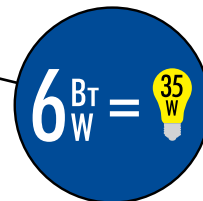

Длительный срок службы до 30 000 часов

Замена капсульных галогенных ламп

Сверхъяркая

Широкий угол свечения