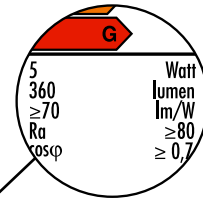

Высокий индекс цветопередачи (≥80 Ra)