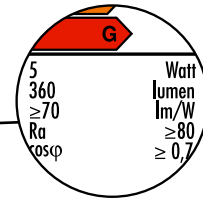

Высокий индекс цветопередачи (≥ 80 Ra)