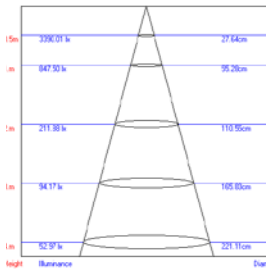

Светодиодные лампы акцентного и точечного освещения JCدر GU10

Наименование

Наименование	Мощность	Тип цоколя	Цветовая температура	СВЕТ	Размер лампы (DxL)	Срок службы	Материал корпуса	Класс энергопотребления	Световой поток	Эквивалентная мощность ЛОУ	Угол рассеивания	Тип индивидуальной упаковки	Групповая упаковка	Транспортная упаковка
	Вт		К	лм	мм	ч		А	лм	Вт	°		шт.	шт.
LED-JCدر-6W/WW/GU10/FR/DIM/38D ALP01WH	6	GU10	3000	теплый белый	50x58	30 000	алюминий	A	500	50	38	пластик	10	50
LED-JCدر-6W/NW/GU10/FR/DIM/38D ALP01WH	6	GU10	4500	белый	50x58	30 000	алюминий	A	500	50	38	пластик	10	50

Архангельск (8182)63-90-72
Астана (7172)727-132
Астрахань (8512)99-46-04
Барнаул (3852)73-04-60
Белгород (4722)40-23-64
Брянск (4832)59-03-52
Владивосток (423)249-28-31
Волгоград (844)278-03-48
Вологда (8172)26-41-59
Воронеж (473)204-51-73
Екатеринбург (343)384-55-89
Иваново (4932)77-34-06

Ижевск (3412)26-03-58
Иркутск (395)279-98-46
Казань (843)206-01-48
Калининград (4012)72-03-81
Калуга (4842)92-23-67
Кемерово (3842)65-04-62
Киров (8332)68-02-04
Краснодар (861)203-40-90
Красноярск (391)204-63-61
Курск (4712)77-13-04
Липецк (4742)52-20-81
Киргизия (996)312-96-26-47

Магнитогорск (3519)55-03-13
Москва (495)268-04-70
Мурманск (8152)59-64-93
Набережные Челны (8552)20-53-41
Нижний Новгород (831)429-08-12
Новокузнецк (3843)20-46-81
Новосибирск (383)227-86-73
Омск (3812)21-46-40
Орел (4862)44-53-42
Оренбург (3532)37-68-04
Пенза (8412)22-31-16
Казахстан (772)734-952-31

Пермь (342)205-81-47
Ростов-на-Дону (863)308-18-15
Россия (495)268-04-70
Рязань (4912)46-61-64
Самара (846)206-03-16
Санкт-Петербург (812)309-46-40
Новосибирск (383)227-86-73
Севастополь (8692)22-31-93
Симферополь (3652)67-13-56
Смоленск (4812)29-41-54
Сочи (862)225-72-31
Ставрополь (8652)20-65-13

Сургут (3462)77-98-35
Тверь (4822)63-31-35
Томск (3822)98-41-53
Тула (4872)74-02-29
Тюмень (3452)66-21-18
Ульяновск (8422)24-23-59
Уфа (347)229-48-12
Хабаровск (4212)92-98-04
Челябинск (351)202-03-61
Череповец (8202)49-02-64
Ярославль (4652)69-52-93