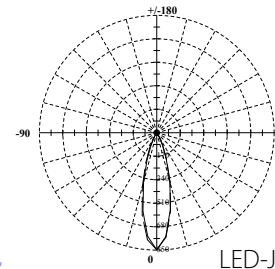

Светодиодные лампы акцентного и точечного освещения JCدر GU10

Наименование

Наименование	Мощность	Тип цоколя	Цветовая температура	СВЕТ	Размер лампы (DxL)	Срок службы	Материал корпуса	Класс энергопотребления	Световой поток	Эквивалентная мощность ЛОУ	Угол рассеивания	Тип индивидуальной упаковки	Групповая упаковка	Транспортная упаковка
	Вт		К	лм	мм	ч		А	лм	Вт	°		шт.	шт.
LED-JCدر-6W/WW/GU10/FR/DIM/38D ALP01WH	6	GU10	3000	теплый белый	50x58	30 000	алюминий	A	500	50	38	пластик	10	50
LED-JCدر-6W/NW/GU10/FR/DIM/38D ALP01WH	6	GU10	4500	белый	50x58	30 000	алюминий	A	500	50	38	пластик	10	50

Архангельск (8182)63-90-72
Астана (7172)727-132
Астрахань (8512)99-46-04
Барнаул (3852)73-04-60
Белгород (4722)40-23-64
Брянск (4832)59-03-52
Владивосток (423)249-28-31
Волгоград (844)278-03-48
Вологда (8172)26-41-59
Воронеж (473)204-51-73
Екатеринбург (343)384-55-89
Иваново (4932)77-34-06

Ижевск (3412)26-03-58
Иркутск (395)279-98-46
Казань (843)206-01-48
Калининград (4012)72-03-81
Калуга (4842)92-23-67
Кемерово (3842)65-04-62
Киров (8332)68-02-04
Краснодар (861)203-40-90
Красноярск (391)204-63-61
Курск (4712)77-13-04
Липецк (4742)52-20-81
Киргизия (996)312-96-26-47

Магнитогорск (3519)55-03-13
Москва (495)268-04-70
Мурманск (8152)59-64-93
Набережные Челны (8552)20-53-41
Нижний Новгород (831)429-08-12
Новокузнецк (3843)20-46-81
Новосибирск (383)227-86-73
Омск (3812)21-46-40
Орел (4862)44-53-42
Оренбург (3532)37-68-04
Пенза (8412)22-31-16
Казахстан (772)734-952-31

Пермь (342)205-81-47
Ростов-на-Дону (863)308-18-15
Россия (495)268-04-70
Рязань (4912)46-61-64
Самара (846)206-03-16
Санкт-Петербург (812)309-46-40
Новосибирск (383)227-86-73
Севастополь (8692)22-31-93
Симферополь (3652)67-13-56
Смоленск (4812)29-41-54
Сочи (862)225-72-31
Ставрополь (8652)20-65-13

Сургут (3462)77-98-35
Тверь (4822)63-31-35
Томск (3822)98-41-53
Тула (4872)74-02-29
Тюмень (3452)66-21-18
Ульяновск (8422)24-23-59
Уфа (347)229-48-12
Хабаровск (4212)92-98-04
Челябинск (351)202-03-61
Череповец (8202)49-02-64
Ярославль (4652)69-52-93