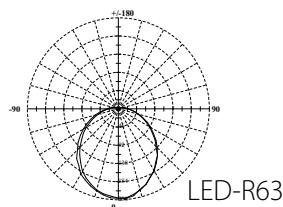

Светодиодные лампы рефлекторного типа

LED-R50

Наименование	Мощность Вт	Тип цоколя	Цветовая температура К	Свет	Размер лампы (DxL) мм	Срок службы ч	Материал корпуса	Класс энергопотребления	Световой поток лм	Эквивалентная мощность ЛОН Вт	Угол рассеивания °	Тип индивидуальной упаковки	Групповая упаковка шт.	Транспортная упаковка шт.
LED-R50-6W/WW/E14/FR/DIM ALP01WH	6	E14	4500	теплый белый	50x86	30 000	алюминий	A	550	60	120	пластик	10	50
LED-R50-6W/NW/E14/FR/DIM ALP01WH	6	E14	4500	белый	50x86	30 000	алюминий	A	550	60	120	пластик	10	50
LED-R63-11W/WW/E27/FR/DIM ALP01WH	11	E27	3000	теплый белый	63x98	30 000	алюминий	A	1 020	100	120	пластик	10	50
LED-R63-11W/NW/E27/FR/DIM ALP01WH	11	E27	4500	белый	63x98	30 000	алюминий	A	1 020	100	120	пластик	10	50