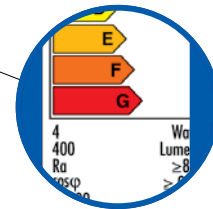

Высокий индекс цветопередачи ($\geq 80Ra$)