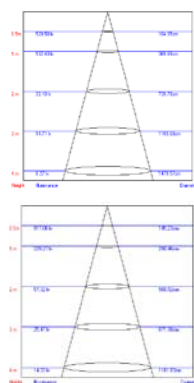

Светодиодные лампы рефлекторного типа