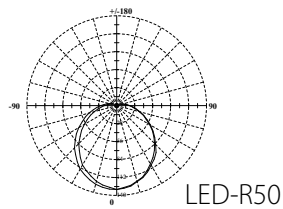

Светодиодные лампы рефлекторного типа