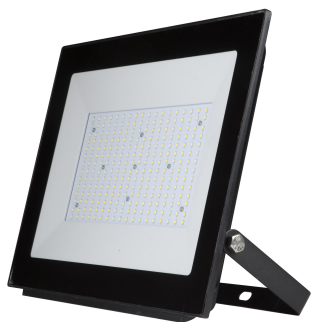

ULF-F20-200W/6500K IP65
195-250B BLACK

Артикул UL-00005159
Мощность, Вт 200
Свет дневной белый
Световой поток, Лм 19000