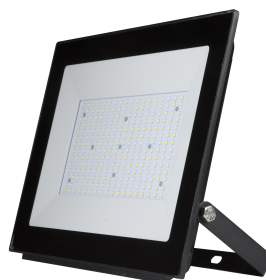

**ULF-F20-150W/4000K IP65
195-250В BLACK**

Артикул	UL-00005156
Мощность, Вт	150
Свет	белый
Световой поток, Лм	14200