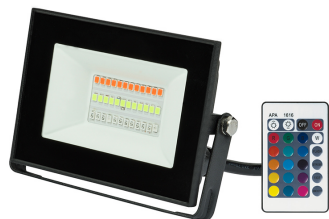

**ULF-F60-20W/RGB IP65
200-240В BLACK**

Артикул	UL-00007144
Мощность, Вт	20
Свет	RGB
Световой поток, Лм	1250