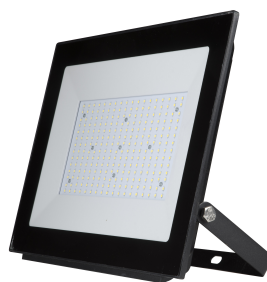

ULF-F20-150W/6500K IP65
195-250B BLACK

Артикул	UL-00005157
Мощность, Вт	150
Свет	дневной белый
Световой поток, Лм	14200