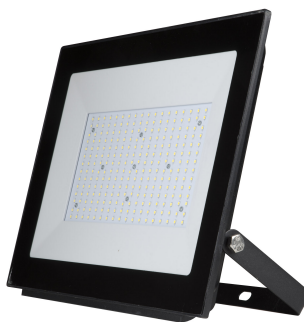

ULF-F20-200W/4000K IP65
195-250B BLACK

Артикул UL-00005158
Мощность, Вт 200
Свет белый
Световой поток, Лм 19000