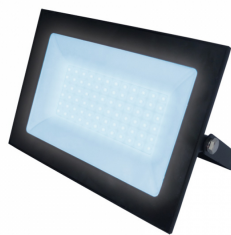

ULF-F21-70W/6500K IP65
200-250B BLACK

Артикул	UL-00007366
Мощность, Вт	70
Световой поток, Лм	5600
Цветовая температура, К	6500