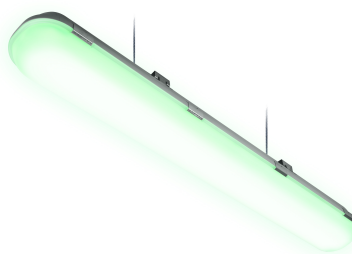

<https://uniel.nt-rt.ru/> || ugn@nt-rt.ru

СВЕТИЛЬНИКИ ПЫЛЕВЛАГОЗАЩИЩЕННЫЕ

ULT-V16-40W/DW/HM IP65
SILVER

Артикул	08459
Мощность, Вт	40
Свет	дневной белый
Световой поток, Лм	3600

ULT-V15-40W/NW/HM IP65
GREY