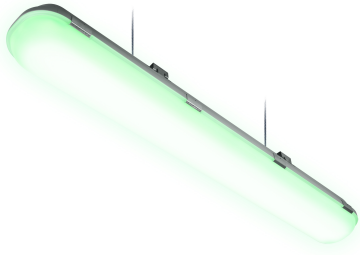

ULT-V16-60W/DW/HM IP65
SILVER

Артикул	08460
Мощность, Вт	60
Свет	дневной белый
Световой поток, Лм	5600