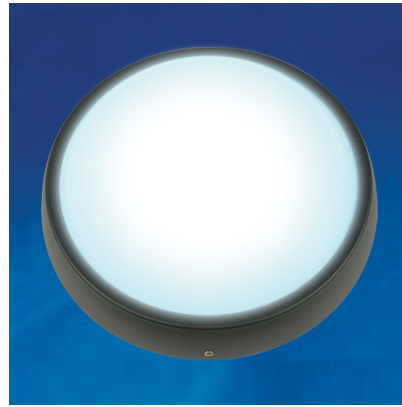

ULW-R02-7W/DW IP54
BLACK

Артикул	07782
Мощность, Вт	7
Световой поток, Лм	510
Цветовая температура, К	5500