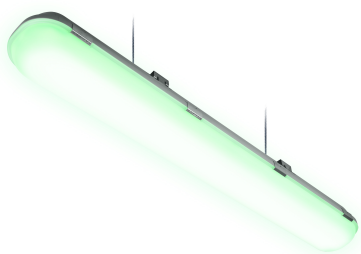

<https://uniel.nt-rt.ru/> || ugn@nt-rt.ru

СВЕТИЛЬНИКИ ПЫЛЕВЛАГОЗАЩИЩЕННЫЕ

ULT-V16-40W/DW/HM IP65
SILVER

Артикул	08459
Мощность, Вт	40
Свет	дневной белый
Световой поток, Лм	3600

ULT-V15-40W/NW/HM IP65
GREY