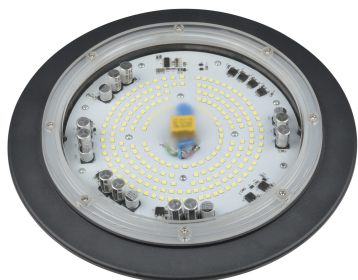

ULY-U41C-150W/NW IP65
GREY

Артикул   UL-00003775
Мощность, Вт   150
Световой поток, Лм   15000
Цветовая температура, К 4000