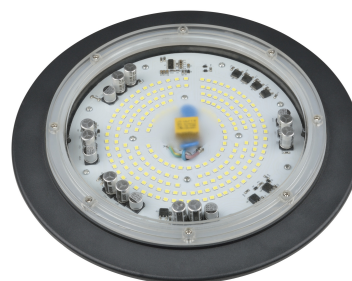

ULY-U41C-200W/NW IP65
GREY

Артикул   UL-00003777
Мощность, Вт   200
Световой поток, Лм   20000
Цветовая температура, К 4000