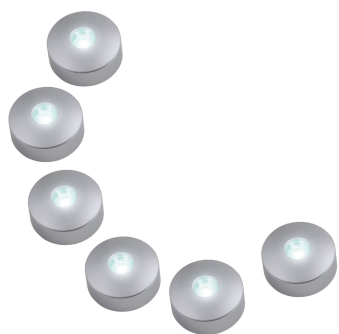

Ижевск (3412)26-03-58
Иркутск (395)279-98-46
Казань (843)206-01-48
Калининград (4012)72-03-81
Калуга (4842)92-23-67
Кемерово (3842)65-04-62
Киров (8332)68-02-04
Краснодар (861)203-40-90
Красноярск (391)204-63-61
Курск (4712)77-13-04
Липецк (4742)52-20-81
Киргизия (996)312-96-26-47

Магнитогорск (3519)55-03-13
Москва (495)268-04-70
Мурманск (8152)59-64-93
Набережные Челны (8552)20-53-41
Нижний Новгород (831)429-08-12
Новокузнецк (3843)20-46-81
Новосибирск (383)227-86-73
Омск (3812)21-46-40
Орел (4862)44-53-42
Оренбург (3532)37-68-04
Пенза (8412)22-31-16
Казахстан (772)734-952-31

Пермь (342)205-81-47
Ростов-на-Дону (863)308-18-15
Россия (495)268-04-70
Рязань (4912)46-61-64
Самара (846)206-03-16
Санкт-Петербург (812)309-46-40
Саратов (845)249-38-78-78
Севастополь (8692)22-31-93
Симферополь (3652)67-13-56
Смоленск (4812)29-41-54
Сочи (862)225-72-31
Ставрополь (8652)20-65-13

Сургут (3462)77-98-35
Тверь (4822)63-31-35
Томск (3822)98-41-53
Тула (4872)74-02-29
Тюмень (3452)66-21-18
Ульяновск (8422)24-23-59
Уфа (347)229-48-12
Хабаровск (4212)92-98-04
Челябинск (351)202-03-61
Череповец (8202)49-02-64
Ярославль (4852)69-52-93

<https://uniel.nt-rt.ru/> || ugn@nt-rt.ru

Светильники внутреннего освещения прочие

ULM-R04-1W*6/NW IP33
SILVER блистер

Артикул	08933
Мощность, Вт	6
Свет	белый
Световой поток, Лм	600