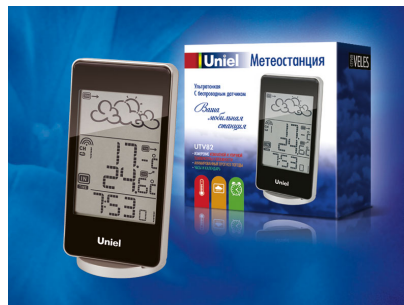

UTV-82Kxx цвет корпуса -
черный

Артикул 05338
Бренд Uniel
Страна производства Китай
Минимальная партия 1