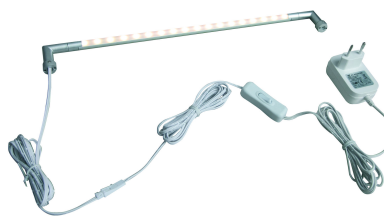

ULM-F31-5,5W/NW IP20
SILVER картон

Артикул	08000
Мощность, Вт	5,5
Свет	белый
Световой поток, Лм	330

ULM-F32-9W/WW IP20
SILVER картон

Артикул	08005
Мощность, Вт	9
Свет	теплый белый
Световой поток, Лм	560

ULM-F31-9W/NW IP20
SILVER картон

Артикул	08002
Мощность, Вт	9
Свет	белый
Световой поток, Лм	560