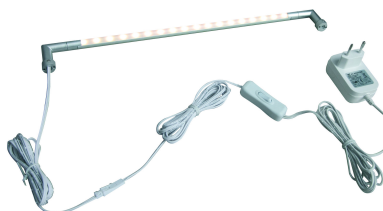

ULM-F31-5,5W/WW IP20
SILVER картон

Артикул	07999
Мощность, Вт	5,5
Свет	теплый белый
Световой поток, Лм	330