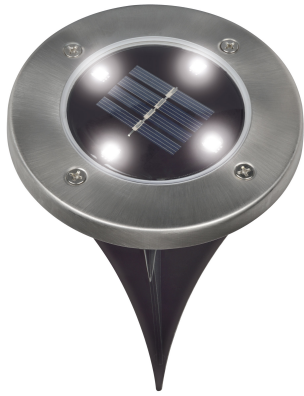

USL-F-171/PT130
INGROUND

Артикул	UL-00004274
Свет	белый
Степень защиты, IP	44
Бренд	Uniel

Артикул	UL-00004277
Свет	белый
Степень защиты, IP	44
Бренд	Uniel