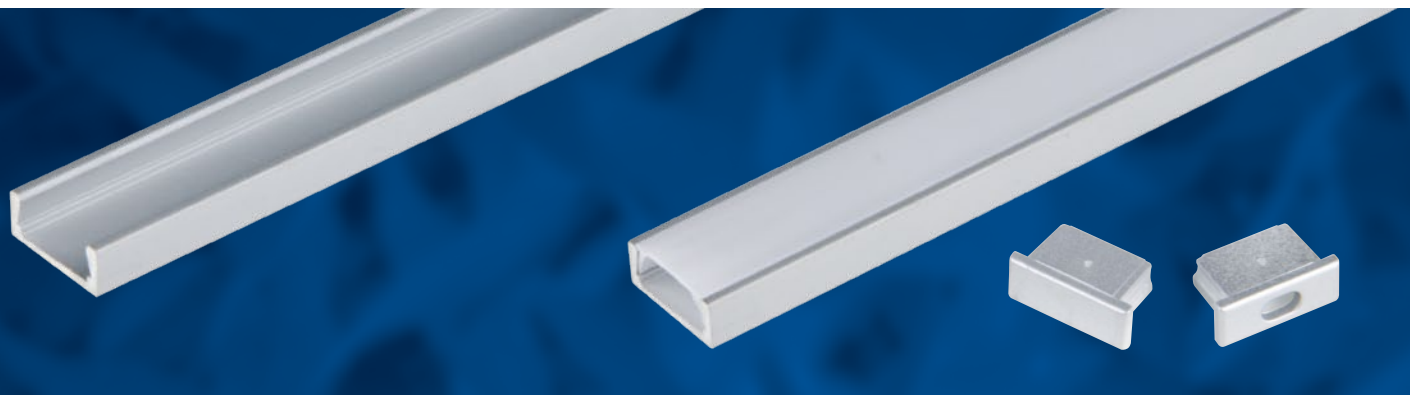

Технические характеристики

Наименование	Код для заказа	Описание	Способ установки	Материал корпуса	Цвет	Размеры мм	Тип упаковки	Транспортная упаковка
UFE-A02 SILVER 200 POLYBAG	UL-00000596	профиль для светодиодных лент шириной до 10 мм	накладной	алюминий	серебро	2000x15,2x6	полиэтиленовый пакет	100
UFE-R02 CLEAR 200 POLYBAG	UL-00000607	рассеиватель для алюминиевого профиля UFE-A02		прозрачный пластик		2000	полиэтиленовый пакет	100
UFE-R02 FROZEN 200 POLYBAG	UL-00000608	рассеиватель для алюминиевого профиля UFE-A02		матовый пластик		2000	полиэтиленовый пакет	100
UFE-N02 SILVER A POLYBAG	UL-00000622	аксессуары для монтажа профиля UFE-A02: крепёжные скобы (4 шт.), заглушки (4 шт.)		сталь, пластик	серебро		полиэтиленовый пакет	1200