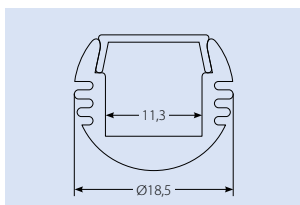

Профили можно использовать со светодиодными лентами Uniel с шириной от 6 до 12 мм *
(*в зависимости от модели профиля)

UFE-A01

UFE-A02

UFE-A03

UFE-A04

UFE-A05

UFE-A06

UFE-A07