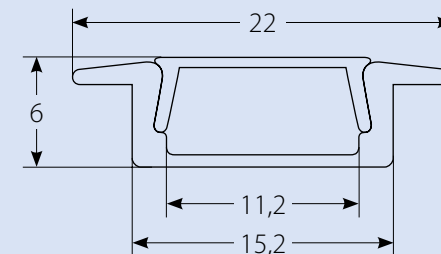

UFE-A08

UFE-A09

UFE-A11

UFE-A12

UFE-A13

Технические характеристики

Наименование	Код для заказа	Описание	Способ установки	Материал корпуса	Цвет	Размеры	Тип упаковки	Транспортная упаковка	
						мм			
UFE-A01 SILVER 200 POLYBAG	UL-00000595	профиль для светодиодных лент шириной до 10 мм	угловой	алюминий	серебро	2000x22x6	полиэтиленовый пакет	250	
UFE-R01 CLEAR 200 POLYBAG	UL-00000605	рассеиватель для алюминиевого профиля UFE-A01		прозрачный пластик		2000	полиэтиленовый пакет	250	
UFE-R01 FROZEN 200 POLYBAG	UL-00000606	рассеиватель для алюминиевого профиля UFE-A01		матовый пластик		2000	полиэтиленовый пакет	250	
UFE-N01 SILVER B POLYBAG	UL-00000620	аксессуары для монтажа профиля UFE-A01: заглушки (4 шт.)		пластик	серебро		полиэтиленовый пакет	1200	