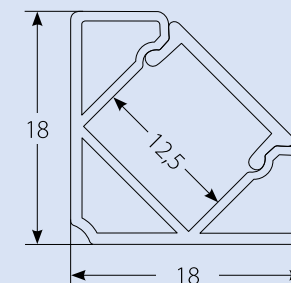

Технические характеристики

Наименование	Код для заказа	Описание	Способ установки	Материал корпуса	Цвет	Размеры мм	Тип упаковки	Транспортная упаковка
UFE-A13 SILVER 200 POLYBAG	UL-00004052	профиль для светодиодных лент шириной до 10 мм	угловой	алюминий	серебро	2000x18x18	полиэтиленовый пакет	50
UFE-R13 CLEAR 200 POLYBAG	UL-00004057	рассеиватель для алюминиевого профиля UFE-A13		прозрачный пластик		2000	полиэтиленовый пакет	100
UFE-R13 FROZEN 200 POLYBAG	UL-00004058	рассеиватель для алюминиевого профиля UFE-A13		матовый пластик		2000	полиэтиленовый пакет	100
UFE-N13 SILVER A POLYBAG	UL-00004061	аксессуары для монтажа профиля UFE-A13: крепежные скобы (4 шт.) заглушки (4 шт.)		сталь, пластик	серебро		полиэтиленовый пакет	500