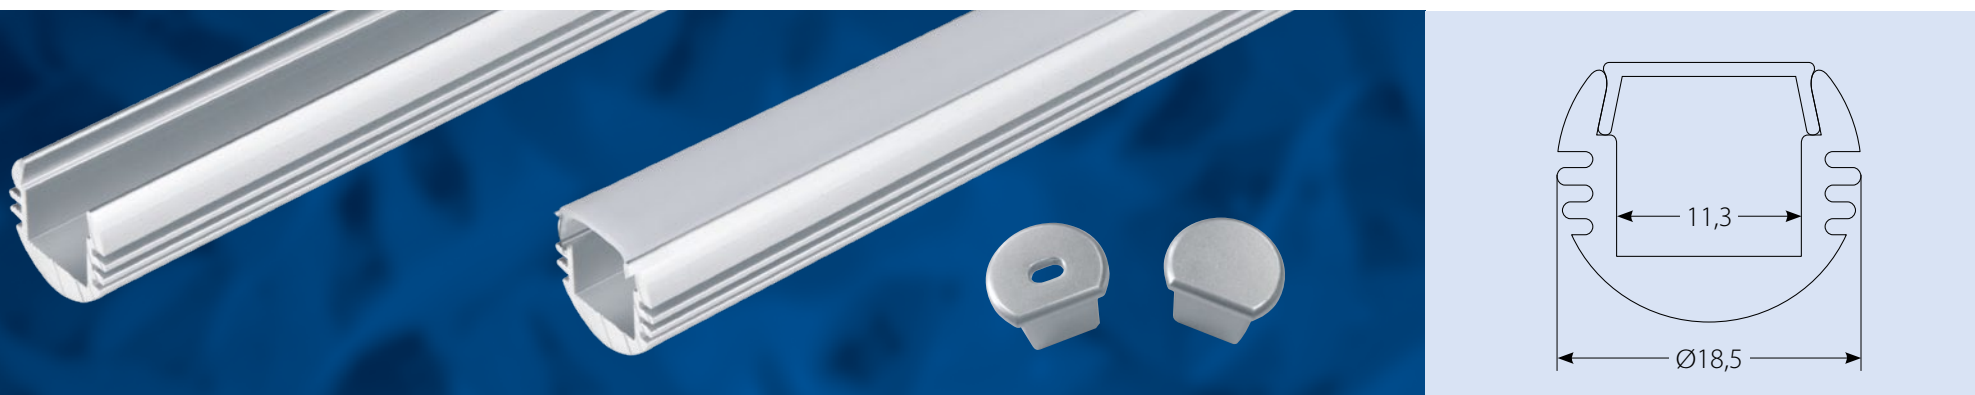

Технические характеристики

Наименование	Код для заказа	Описание	Способ установки	Материал корпуса	Цвет	Размеры мм	Тип упаковки	Транспортная упаковка
UFE-A07 SILVER 200 POLYBAG	UL-00000601	профиль для светодиодных лент шириной до 10 мм	подвесной	алюминий	серебро	2000xØ18,5	полиэтиленовый пакет	50
UFE-R07 CLEAR 200 POLYBAG	UL-00000614	рассеиватель для алюминиевого профиля UFE-A07		прозрачный пластик		2000	полиэтиленовый пакет	50
UFE-R07 FROZEN 200 POLYBAG	UL-00000615	рассеиватель для алюминиевого профиля UFE-A07		матовый пластик		2000	полиэтиленовый пакет	50
UFE-N07 SILVER A POLYBAG	UL-00000627	аксессуары для монтажа профиля UFE-A07: крепёжные скобы (4 шт.), заглушки (4 шт.)		сталь, пластик	серебро		полиэтиленовый пакет	600