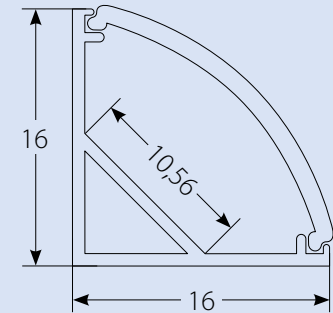

Технические характеристики

Наименование	Код для заказа	Изображение	Описание	Способ установки	Материал корпуса	Цвет	Размеры	Тип упаковки	Транспортная упаковка
							мм		
UFE-A06 SILVER 200 POLYBAG	UL-00000600		профиль для светодиодных лент шириной до 12 мм	угловой	алюминий	серебро	2000x16x16	полиэтиленовый пакет	100
UFE-R06 FROZEN 200 POLYBAG	UL-00000613		рассеиватель для алюминиевого профиля UFE-A06		матовый пластик		2000	полиэтиленовый пакет	100
UFE-N06 SILVER A POLYBAG	UL-00000626		аксессуары для монтажа профиля UFE-A06: крепёжные скобы (4 шт.), заглушки (4 шт.)		сталь, пластик	серебро		полиэтиленовый пакет	600