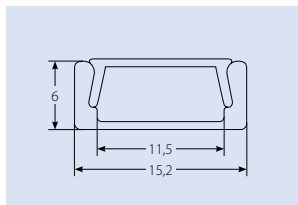

Профили можно использовать со светодиодными лентами Uniel с шириной от 6 до 12 мм *
(*в зависимости от модели профиля)

UFE-A01

UFE-A02

UFE-A03

UFE-A04

UFE-A05

UFE-A06

UFE-A07