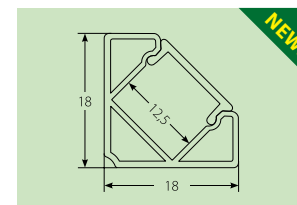

UFE-A08

UFE-A09

UFE-A11

UFE-A12

UFE-A13

Технические характеристики

Наименование	Код для заказа	Описание	Способ установки	Материал корпуса	Цвет	Размеры	Тип упаковки	Транспортная упаковка	
						мм			
UFE-A01 SILVER 200 POLYBAG	UL-00000595	профиль для светодиодных лент шириной до 10 мм	угловой	алюминий	серебро	2000x22x6	полиэтиленовый пакет	250	
UFE-R01 CLEAR 200 POLYBAG	UL-00000605	рассеиватель для алюминиевого профиля UFE-A01		прозрачный пластик		2000	полиэтиленовый пакет	250	
UFE-R01 FROZEN 200 POLYBAG	UL-00000606	рассеиватель для алюминиевого профиля UFE-A01		матовый пластик		2000	полиэтиленовый пакет	250	
UFE-N01 SILVER B POLYBAG	UL-00000620	аксессуары для монтажа профиля UFE-A01: заглушки (4 шт.)		пластик	серебро		полиэтиленовый пакет	1200	