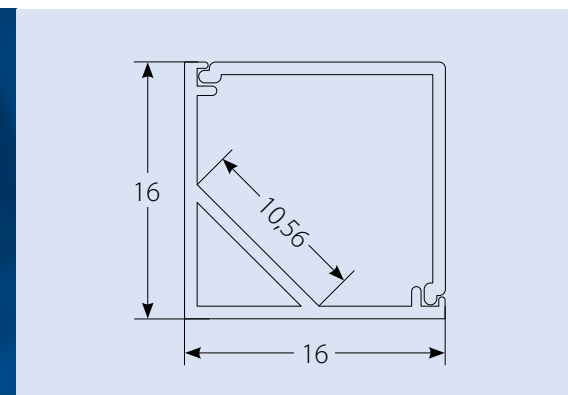

Технические характеристики

Наименование	Код для заказа	Описание	Способ установки	Материал корпуса	Цвет	Размеры мм	Тип упаковки	Транспортная упаковка
UFE-A05 SILVER 200 POLYBAG	UL-00000599	профиль для светодиодных лент шириной до 12 мм	угловой	алюминий	серебро	2000x16x16	полиэтиленовый пакет	100
UFE-R05 FROZEN 200 POLYBAG	UL-00000612	рассеиватель для алюминиевого профиля UFE-A05		матовый пластик		2000	полиэтиленовый пакет	100
UFE-N05 SILVER A POLYBAG	UL-00000625	аксессуары для монтажа профиля UFE-A05: крепёжные скобы (4 шт.), заглушки (4 шт.)		сталь, пластик	серебро		полиэтиленовый пакет	600