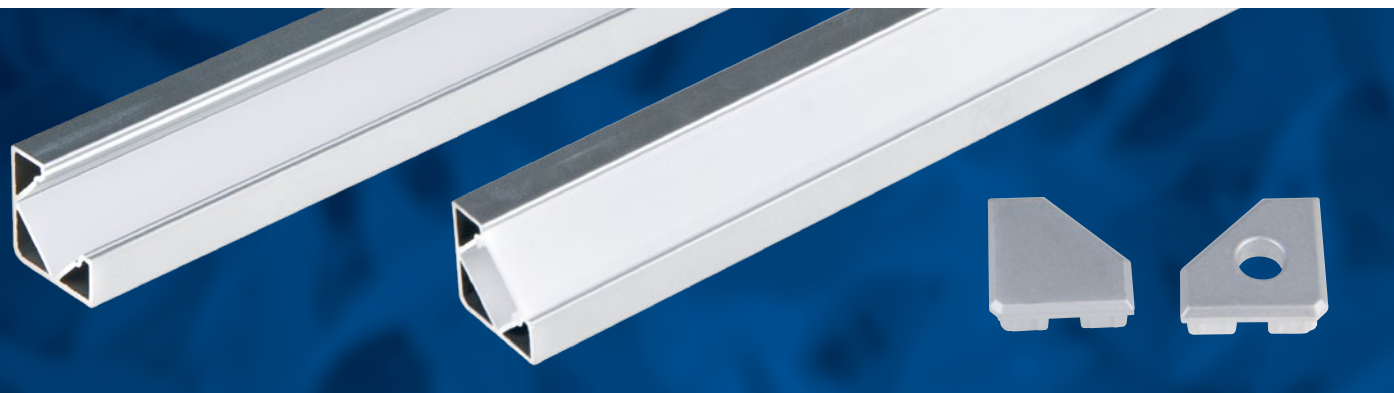

Технические характеристики

Наименование	Код для заказа	Описание	Способ установки	Материал корпуса	Цвет	Размеры	Тип упаковки	Транспортная упаковка
						мм		
UFE-A03 SILVER 200 POLYBAG	UL-00000597	профиль для светодиодных лент шириной до 12 мм	угловой	алюминий	серебро	2000x18,67x18,67	полиэтиленовый пакет	50
UFE-R03 FROZEN 200 POLYBAG	UL-00000609	рассеиватель для алюминиевого профиля UFE-A03		матовый пластик		2000	полиэтиленовый пакет	50
UFE-N03 SILVER A POLYBAG	UL-00000623	аксессуары для монтажа профиля UFE-A03: крепёжные скобы (4 шт.), заглушки (4 шт.)		сталь, пластик	серебро	2000	полиэтиленовый пакет	1200
UFE-C03 SILVER 2 POLYBAG	7753	заглушки (2 шт.)		пластик	серебро		полиэтиленовый пакет	1000
UFE-M03 NICKEL 2 POLYBAG	7754	монтажные скобы (2 шт.)		сталь	никель		полиэтиленовый пакет	1000