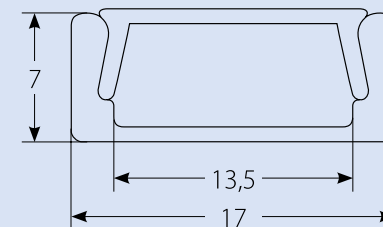

Технические характеристики

Наименование	Код для заказа	Описание	Способ установки	Материал корпуса	Цвет	Размеры мм	Тип упаковки	Транспортная упаковка
UFE-A12 SILVER 200 POLYBAG	UL-00004051	профиль для светодиодных лент шириной до 10 мм	накладной	алюминий	серебро	2000x17x7	полиэтиленовый пакет	100
UFE-R12 CLEAR 200 POLYBAG	UL-00004055	рассеиватель для алюминиевого профиля UFE-A12		прозрачный пластик		2000	полиэтиленовый пакет	100
UFE-R12 FROZEN 200 POLYBAG	UL-00004056	рассеиватель для алюминиевого профиля UFE-A12		матовый пластик		2000	полиэтиленовый пакет	100
UFE-N12 SILVER B POLYBAG	UL-00004060	аксессуары для монтажа профиля UFE-A12: крепежные скобы (4 шт.) заглушки (4 шт.)		сталь, пластик	серебро		полиэтиленовый пакет	1000