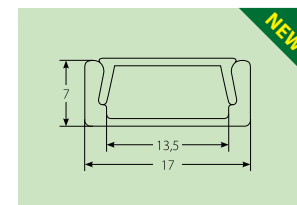

UFE-A08

UFE-A09

UFE-A11

UFE-A12

UFE-A13

Технические характеристики

Наименование	Код для заказа	Описание	Способ установки	Материал корпуса	Цвет	Размеры	Тип упаковки	Транспортная упаковка	
						мм			
UFE-A01 SILVER 200 POLYBAG	UL-00000595	профиль для светодиодных лент шириной до 10 мм	угловой	алюминий	серебро	2000x22x6	полиэтиленовый пакет	250	
UFE-R01 CLEAR 200 POLYBAG	UL-00000605	рассеиватель для алюминиевого профиля UFE-A01		прозрачный пластик		2000	полиэтиленовый пакет	250	
UFE-R01 FROZEN 200 POLYBAG	UL-00000606	рассеиватель для алюминиевого профиля UFE-A01		матовый пластик		2000	полиэтиленовый пакет	250	
UFE-N01 SILVER B POLYBAG	UL-00000620	аксессуары для монтажа профиля UFE-A01: заглушки (4 шт.)		пластик	серебро		полиэтиленовый пакет	1200	