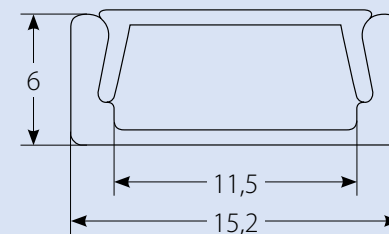

Технические характеристики

Наименование	Код для заказа	Описание	Способ установки	Материал корпуса	Цвет	Размеры мм	Тип упаковки	Транспортная упаковка
UFE-A02 SILVER 200 POLYBAG	UL-00000596	профиль для светодиодных лент шириной до 10 мм	накладной	алюминий	серебро	2000x15,2x6	полиэтиленовый пакет	100
UFE-R02 CLEAR 200 POLYBAG	UL-00000607	рассеиватель для алюминиевого профиля UFE-A02		прозрачный пластик		2000	полиэтиленовый пакет	100
UFE-R02 FROZEN 200 POLYBAG	UL-00000608	рассеиватель для алюминиевого профиля UFE-A02		матовый пластик		2000	полиэтиленовый пакет	100
UFE-N02 SILVER A POLYBAG	UL-00000622	аксессуары для монтажа профиля UFE-A02: крепёжные скобы (4 шт.), заглушки (4 шт.)		сталь, пластик	серебро		полиэтиленовый пакет	1200