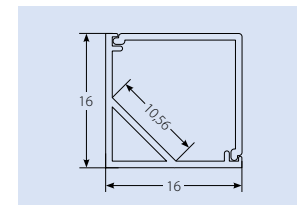

Профили можно использовать со светодиодными лентами Uniel с шириной от 6 до 12 мм *
(*в зависимости от модели профиля)

UFE-A01

UFE-A02

UFE-A03

UFE-A04

UFE-A05

UFE-A06

UFE-A07