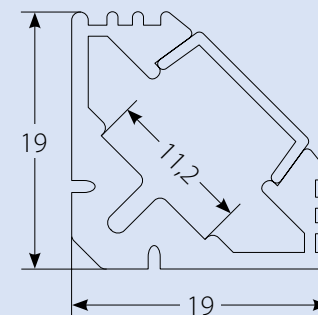

Технические характеристики

Наименование	Код для заказа	Описание	Способ установки	Материал корпуса	Цвет	Размеры	Тип упаковки	Транспортная упаковка	
						мм			
UFE-A04 SILVER 200 POLYBAG	UL-00000598	профиль для светодиодных лент шириной до 10 мм	угловой	алюминий	серебро	2000x19x19	полиэтиленовый пакет	50	
UFE-R04 CLEAR 200 POLYBAG	UL-00000610	рассеиватель для алюминиевого профиля UFE-A04		прозрачный пластик		2000	полиэтиленовый пакет	50	
UFE-R04 CLEAR 200 POLYBAG	UL-00000611	рассеиватель для алюминиевого профиля UFE-A04		матовый пластик		2000	полиэтиленовый пакет	50	
UFE-N04 SILVER A POLYBAG	UL-00000624	аксессуары для монтажа профиля UFE-A04: крепёжные скобы (4 шт.), заглушки (4 шт.)		сталь, пластик	серебро		полиэтиленовый пакет	600