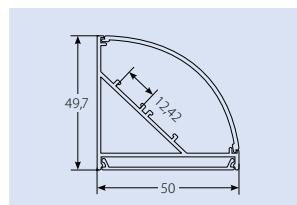

Профили алюминиевые UFE для светодиодных лент

ДЛИНА
2000 мм

Ассортимент:

1. 1 Профили для разных видов монтажа: *врезной, накладной и угловой*
2. 2 Рассеиватели матовые и прозрачные
3. 3 Заглушки и крепёжные скобы (*поставляются комплектом*)

Преимущества:

- Профиль произведен из качественного анодированного алюминия
- Разработан с учетом требований к охлаждению светодиодной ленты и монтажу
- Точное соответствие размеров, аксессуары устанавливаются легко и надежно

Профили можно использовать со светодиодными лентами Uniel с шириной от 6 до 12 мм *
(*в зависимости от модели профиля)

UFE-A09