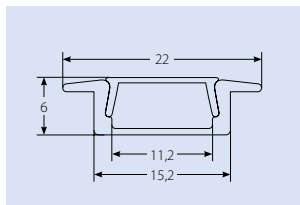

Профили алюминиевые UFE для светодиодных лент

ДЛИНА
2000 мм

Ассортимент:

1. 1 Профили для разных видов монтажа: *врезной, накладной и угловой*
2. 2 Рассеиватели матовые и прозрачные
3. 3 Заглушки и крепёжные скобы (*поставляются комплектом*)

Преимущества:

- Профиль произведен из качественного анодированного алюминия
- Разработан с учетом требований к охлаждению светодиодной ленты и монтажу
- Точное соответствие размеров, аксессуары устанавливаются легко и надежно

Профили можно использовать со светодиодными лентами Uniel с шириной от 6 до 12 мм *
(*в зависимости от модели профиля)

UFE-A01