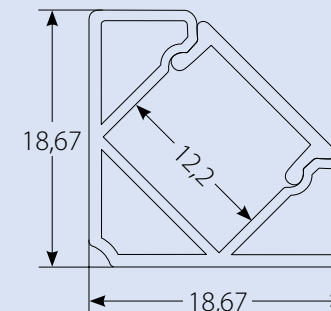

Технические характеристики

Наименование	Код для заказа	Описание	Способ установки	Материал корпуса	Цвет	Размеры	Тип упаковки	Транспортная упаковка
						мм		
UFE-A03 SILVER 200 POLYBAG	UL-00000597	профиль для светодиодных лент шириной до 12 мм	угловой	алюминий	серебро	2000x18,67x18,67	полиэтиленовый пакет	50
UFE-R03 FROZEN 200 POLYBAG	UL-00000609	рассеиватель для алюминиевого профиля UFE-A03		матовый пластик		2000	полиэтиленовый пакет	50
UFE-N03 SILVER A POLYBAG	UL-00000623	аксессуары для монтажа профиля UFE-A03: крепёжные скобы (4 шт.), заглушки (4 шт.)		сталь, пластик	серебро	2000	полиэтиленовый пакет	1200
UFE-C03 SILVER 2 POLYBAG	7753	заглушки (2 шт.)		пластик	серебро		полиэтиленовый пакет	1000
UFE-M03 NICKEL 2 POLYBAG	7754	монтажные скобы (2 шт.)		сталь	никель		полиэтиленовый пакет	1000