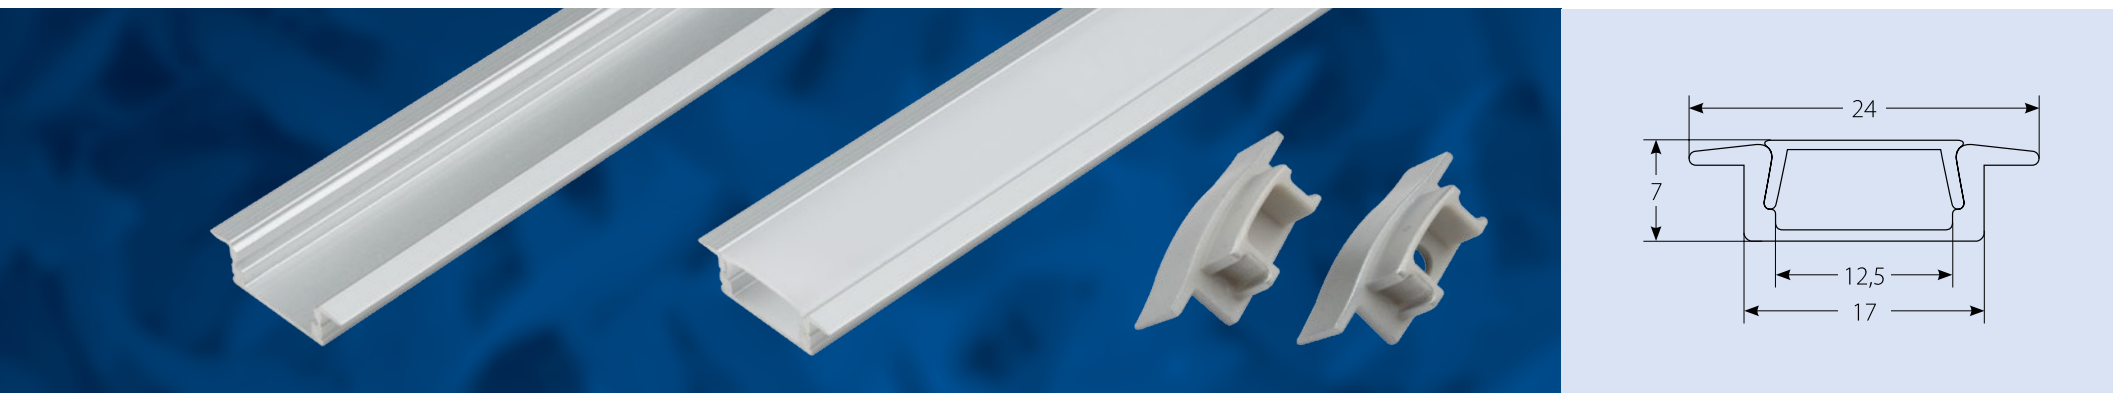

Технические характеристики

Наименование	Код для заказа	Описание	Способ установки	Материал корпуса	Цвет	Размеры	Тип упаковки	Транспортная упаковка
						мм		
UFE-A11 SILVER 200 POLYBAG	UL-00004050	профиль для светодиодных лент шириной до 10 мм	врезной	алюминий	серебро	2000x24x7	полиэтиленовый пакет	100
UFE-R11 CLEAR 200 POLYBAG	UL-00004053	рассеиватель для алюминиевого профиля UFE-A11		прозрачный пластик		2000	полиэтиленовый пакет	100
UFE-R11 FROZEN 200 POLYBAG	UL-00004054	рассеиватель для алюминиевого профиля UFE-A11		матовый пластик		2000	полиэтиленовый пакет	100
UFE-N11 SILVER B POLYBAG	UL-00004059	аксессуары для монтажа профиля UFE-A11: заглушки (4 шт.)		пластик	серебро		полиэтиленовый пакет	1500