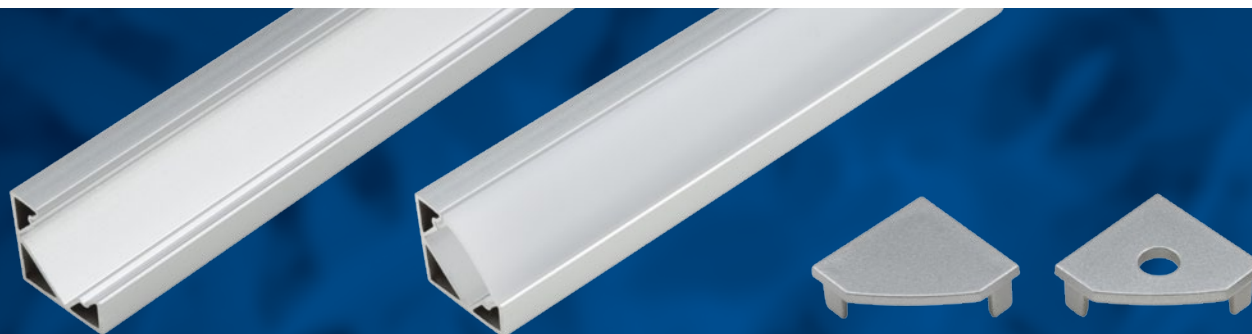

Технические характеристики

Наименование	Код для заказа	Описание	Способ установки	Материал корпуса	Цвет	Размеры мм	Тип упаковки	Транспортная упаковка
UFE-A13 SILVER 200 POLYBAG	UL-00004052	профиль для светодиодных лент шириной до 10 мм	угловой	алюминий	серебро	2000x18x18	полиэтиленовый пакет	50
UFE-R13 CLEAR 200 POLYBAG	UL-00004057	рассеиватель для алюминиевого профиля UFE-A13		прозрачный пластик		2000	полиэтиленовый пакет	100
UFE-R13 FROZEN 200 POLYBAG	UL-00004058	рассеиватель для алюминиевого профиля UFE-A13		матовый пластик		2000	полиэтиленовый пакет	100
UFE-N13 SILVER A POLYBAG	UL-00004061	аксессуары для монтажа профиля UFE-A13: крепежные скобы (4 шт.) заглушки (4 шт.)		сталь, пластик	серебро		полиэтиленовый пакет	500