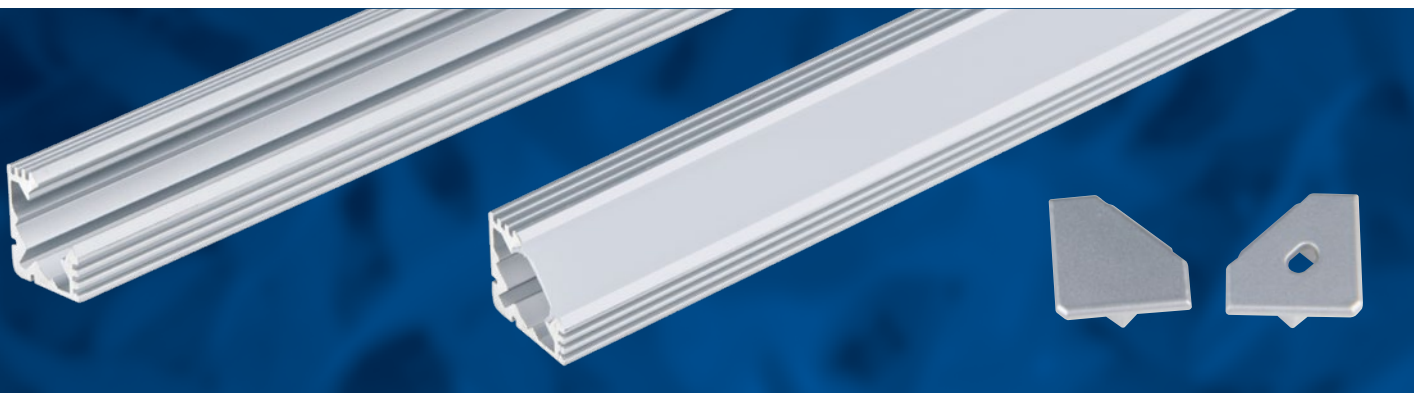

Технические характеристики

Наименование	Код для заказа	Описание	Способ установки	Материал корпуса	Цвет	Размеры	Тип упаковки	Транспортная упаковка	
						мм			
UFE-A04 SILVER 200 POLYBAG	UL-00000598	профиль для светодиодных лент шириной до 10 мм	угловой	алюминий	серебро	2000x19x19	полиэтиленовый пакет	50	
UFE-R04 CLEAR 200 POLYBAG	UL-00000610	рассеиватель для алюминиевого профиля UFE-A04		прозрачный пластик		2000	полиэтиленовый пакет	50	
UFE-R04 CLEAR 200 POLYBAG	UL-00000611	рассеиватель для алюминиевого профиля UFE-A04		матовый пластик		2000	полиэтиленовый пакет	50	
UFE-N04 SILVER A POLYBAG	UL-00000624	аксессуары для монтажа профиля UFE-A04: крепёжные скобы (4 шт.), заглушки (4 шт.)		сталь, пластик	серебро		полиэтиленовый пакет	600