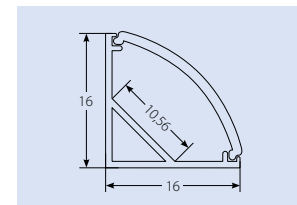

Профили можно использовать со светодиодными лентами Uniel с шириной от 6 до 12 мм *
(*в зависимости от модели профиля)

UFE-A01

UFE-A02

UFE-A03

UFE-A04

UFE-A05

UFE-A06

UFE-A07