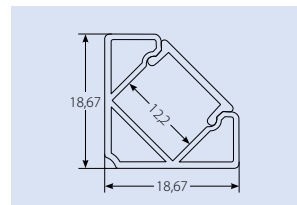

Профили можно использовать со светодиодными лентами Uniel с шириной от 6 до 12 мм *
(*в зависимости от модели профиля)

UFE-A01

UFE-A02

UFE-A03

UFE-A04

UFE-A05

UFE-A06

UFE-A07