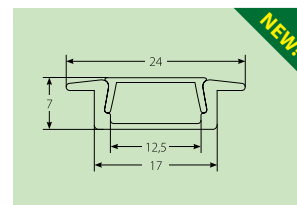

Профили алюминиевые UFE для светодиодных лент

ДЛИНА
2000 мм

Ассортимент:

1. 1 Профили для разных видов монтажа: *врезной, накладной и угловой*
2. 2 Рассеиватели матовые и прозрачные
3. 3 Заглушки и крепёжные скобы (*поставляются комплектом*)

Преимущества:

- Профиль произведен из качественного анодированного алюминия
- Разработан с учетом требований к охлаждению светодиодной ленты и монтажу
- Точное соответствие размеров, аксессуары устанавливаются легко и надежно

Профили можно использовать со светодиодными лентами Uniel с шириной от 6 до 12 мм *
(*в зависимости от модели профиля)

UFE-A11