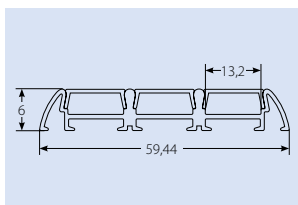

Профили алюминиевые UFE для светодиодных лент

ДЛИНА
2000 мм

Ассортимент:

1. 1 Профили для разных видов монтажа: *врезной, накладной и угловой*
2. 2 Рассеиватели матовые и прозрачные
3. 3 Заглушки и крепёжные скобы (*поставляются комплектом*)

Преимущества:

- Профиль произведен из качественного анодированного алюминия
- Разработан с учетом требований к охлаждению светодиодной ленты и монтажу
- Точное соответствие размеров, аксессуары устанавливаются легко и надежно

Профили можно использовать со светодиодными лентами Uniel с шириной от 6 до 12 мм *
(*в зависимости от модели профиля)

UFE-A08