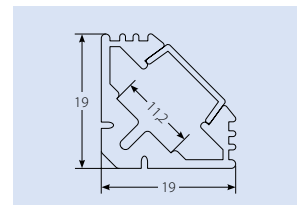

Профили можно использовать со светодиодными лентами Uniel с шириной от 6 до 12 мм *
(*в зависимости от модели профиля)

UFE-A01

UFE-A02

UFE-A03

UFE-A04

UFE-A05

UFE-A06

UFE-A07