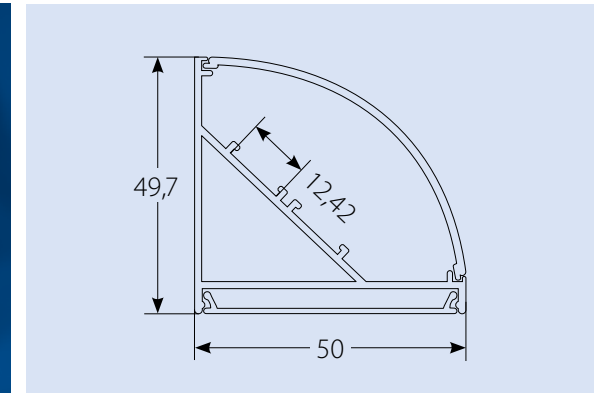

Технические характеристики

Наименование	Код для заказа	Описание	Способ установки	Материал корпуса	Цвет	Размеры мм	Тип упаковки	Транспортная упаковка
UFE-A09 SILVER 200 POLYBAG	UL-00000603	профиль для светодиодных лент шириной до 12 мм	угловой	алюминий	серебро	2000x50x49,7	полиэтиленовый пакет	25
UFE-R09 FROZEN 200 POLYBAG	UL-00000618	рассеиватель для алюминиевого профиля UFE-A09		матовый пластик		2000	полиэтиленовый пакет	25
UFE-N09 SILVER B POLYBAG	UL-00000629	аксессуары для монтажа профиля UFE-A09: заглушки (4 шт.)		пластик	серебро		полиэтиленовый пакет	2 00

Архангельск (8182)63-90-72
Астана (7172)727-132
Астрахань (8512)99-46-04
Барнаул (3852)73-04-60
Белгород (4722)40-23-64
Брянск (4832)59-03-52
Владивосток (423)249-28-31
Волгоград (844)278-03-48
Вологда (8172)26-41-59
Воронеж (473)204-51-73
Екатеринбург (343)384-55-89
Иваново (4932)77-34-06

Ижевск (3412)26-03-58
Иркутск (395)279-98-46
Казань (843)206-01-48
Калининград (4012)72-03-81
Калуга (4842)92-23-67
Кемерово (3842)65-04-62
Киров (8332)68-02-04
Краснодар (861)203-40-90
Красноярск (391)204-63-61
Курск (4712)77-13-04
Липецк (4742)52-20-81
Киргизия (996)312-96-26-47

Магнитогорск (3519)55-03-13
Москва (495)268-04-70
Мурманск (8152)59-64-93
Набережные Челны (8552)20-53-41
Нижний Новгород (831)429-08-12
Новокузнецк (3843)20-46-81
Новосибирск (383)227-86-73
Омск (3812)21-46-40
Орел (4862)44-53-42
Оренбург (3532)37-68-04
Пенза (8412)22-31-16
Казахстан (772)734-952-31

Пермь (342)205-81-47
Ростов-на-Дону (863)308-18-15
Россия (495)268-04-70
Рязань (4912)46-61-64
Самара (846)206-03-16
Санкт-Петербург (812)309-46-40
Саратов (845)249-38-78-78
Севастополь (8692)22-31-93
Симферополь (3652)67-13-56
Смоленск (4812)29-41-54
Сочи (862)225-72-31
Ставрополь (8652)20-65-13

Сургут (3462)77-98-35
Тверь (4822)63-31-35
Томск (3822)98-41-53
Тула (4872)74-02-29
Тюмень (3452)66-21-18
Ульяновск (8422)24-23-59
Уфа (347)229-48-12
Хабаровск (4212)92-98-04
Челябинск (351)202-03-61
Череповец (8202)49-02-64
Ярославль (4852)69-52-93