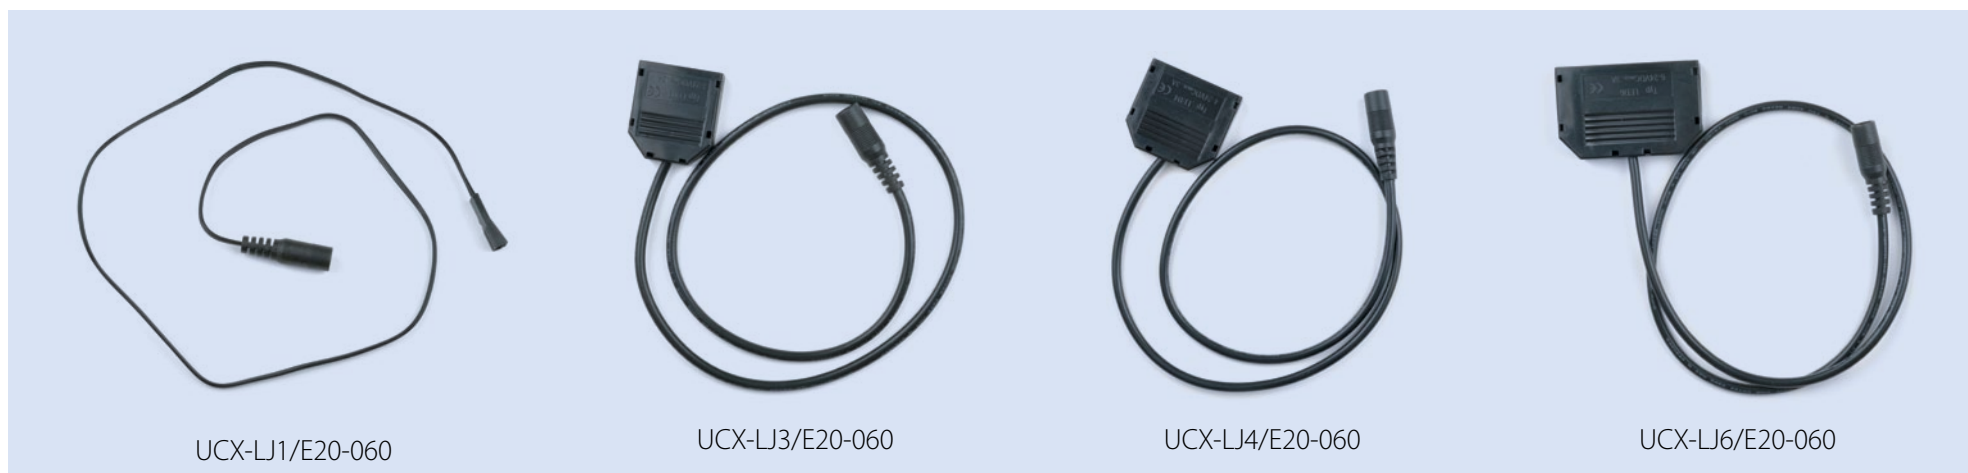

Рабочее напряжение — 12 и 24 В.

Переходники и разветвители изготовлены из негорючего пластика черного цвета.

UCX-LJ1/E20-060

UCX-LJ3/E20-060

UCX-LJ4/E20-060

UCX-LJ6/E20-060

### Преимущества

- гарантированное безопасное соединение
- простота в эксплуатации
- произведены из негорючего износостойчивого пластика
- компактные размеры, длина провода 60 см
- возможность подключения до шести светильников

# Переходники и разветвители для светодиодных светильников серии ULE

Наименование	Тип	Диапазон рабочего напряжения	Максимальный ток потребления	Длина провода	IP	Тип индивидуальной упаковки	Групповая упаковка	Транспортная упаковка
		<b>В</b>	<b>А</b>	<b>СМ</b>			<b>ШТ.</b>	<b>ШТ.</b>
UCX-LJ1/E20-060 BLACK 1 POLYBAG	для подключения 1 светильника	1–24	3	60	20	пакет	50	200
UCX-LJ3/E20-060 BLACK 1 POLYBAG	для подключения до 3-х светильников	3–24	3	60	20	пакет	50	200
UCX-LJ4/E20-060 BLACK 1 POLYBAG	для подключения до 4-х светильников	4–24	3	60	20	пакет	50	200
UCX-LJ6/E20-060 BLACK 1 POLYBAG	для подключения до 6-ти светильников	6–24	3	60	20	пакет	50	200